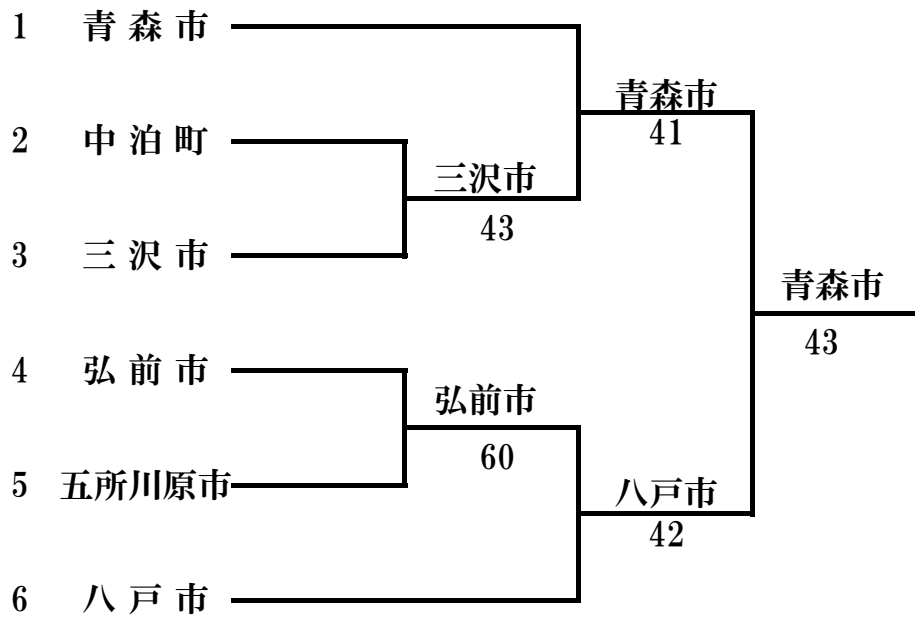

2024 青森県都市対抗選手権大会

東北大会へは 青森市 八戸市 弘前市 が出場となります。

本戦トーナメント

3、4位 決定戦

5、6位決定戦

青森県都市対抗テニス大会 監督・選手名簿

	弘前市	五所川原市	中泊町	青森市	三沢市	八戸市
監督	松宮 英寿	川浪 薫	山本 渉	菅 倫存	宮内 善浩	粒来 誠
一般男子	工藤 央達 田中 誠聖 斎藤 悠真	竹谷 悠 西村 洸士 松江 信寿	櫛引 佑介 前田 大輝 三橋 拓哉	三浦 直樹 瀬川 冬弥 石田 恭啓	吉成 涼 山形 剛央 松橋 希良	上田 直人 工藤 悠太郎 大場 祐悟
一般女子	北川 果央子 石井 望 熊谷 奈々花	西村 湧美 田中 美帆 今 美樹	前田 華椰 柳生 歩映 太田 華心	加藤 萌 盛 みずな	高木 由紀子 柳沢 佐和子 天羽 珠央	中川原 淳子 夏坂 海夕愛 工藤 帆稀
男子1部	ベテラン 奈良岡 和人 中居 義仁	川浪 薫 田澤 成剛	山本 渉 神 匡輝	菅 倫存 菖蒲川 学	三浦 進 高木 啓之 横山 賢	中里 守 中嶋 貴之 岡沼 英記
女子	ベテラン 新川 以智子 福原 志津 森下 良子	藤崎 美佳子 平山 留美子	加藤 英里 工藤 真起子	藤田 文子 其田 眞紀子 安宍 美希	近藤 えつ子 入谷 洋子	渡辺 和佳子 丸山 恭子 川口 直美
男子2部	ベテラン 佐々木 隆治 土岐 俊二 松宮 英寿	黒滝 浩史 平山 恵吾	原 雄策 古川 成一	千葉 健夫 羽場 隆夫	鈴木 克彦 吉田 則之	中嶋 正博 粒来 誠