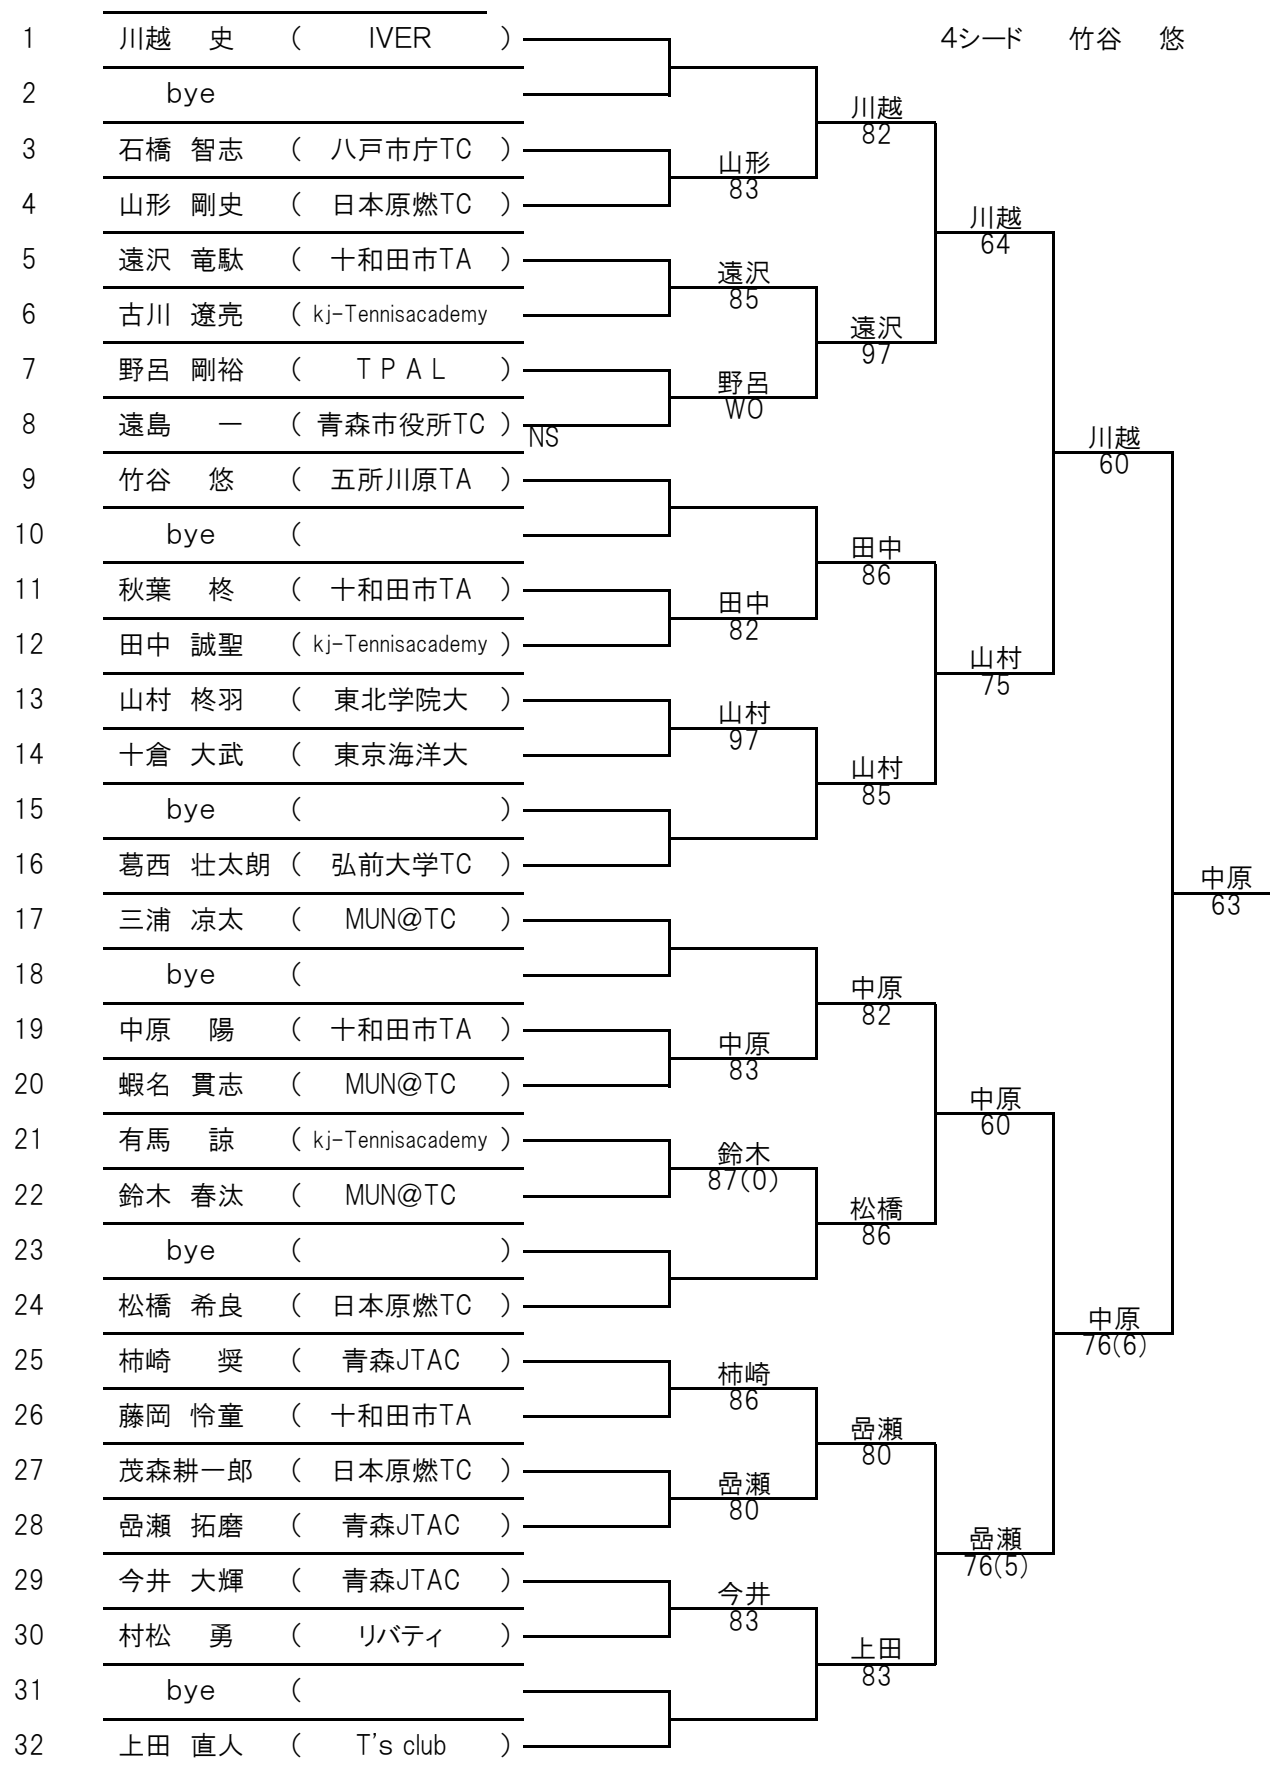

一般男子A級

本戦トーナメント

- 1シード 川越 史
- 2シード 上田 直人
- 3シード 松橋 希良
- 4シード 竹谷 悠

一般女子 A 級

予選リーグ

1シード 天羽 星莉

2シード 加藤 萌

A ブロック		1	2	3	勝 敗	順 位
1	天羽 星莉 (順天堂大学)		60	16	1-1	2
2	佐藤 結凜 (十和田市TA)	06		36	0-2	3
3	古谷真李奈 (青森JTAC)	61	63		2-0	1

B ブロック		1	2	3	勝 敗	順 位
1	加藤 萌 (MUN@TC)		63	62	2-0	1
2	木下 香澄 (十和田市TA)	36		63	1-1	2
3	倉林 音佳 (十和田市TA)	26	36		0-3	3

本戦トーナメント

A1	古谷真李奈 (青森JTAC)	古谷 61	古谷 リーグ戦 結果
B2	木下 香澄 (十和田市TA)		
A2	天羽 星莉 (順天堂大学)	天羽 61	
B1	加藤 萌 (MUN@TC)		