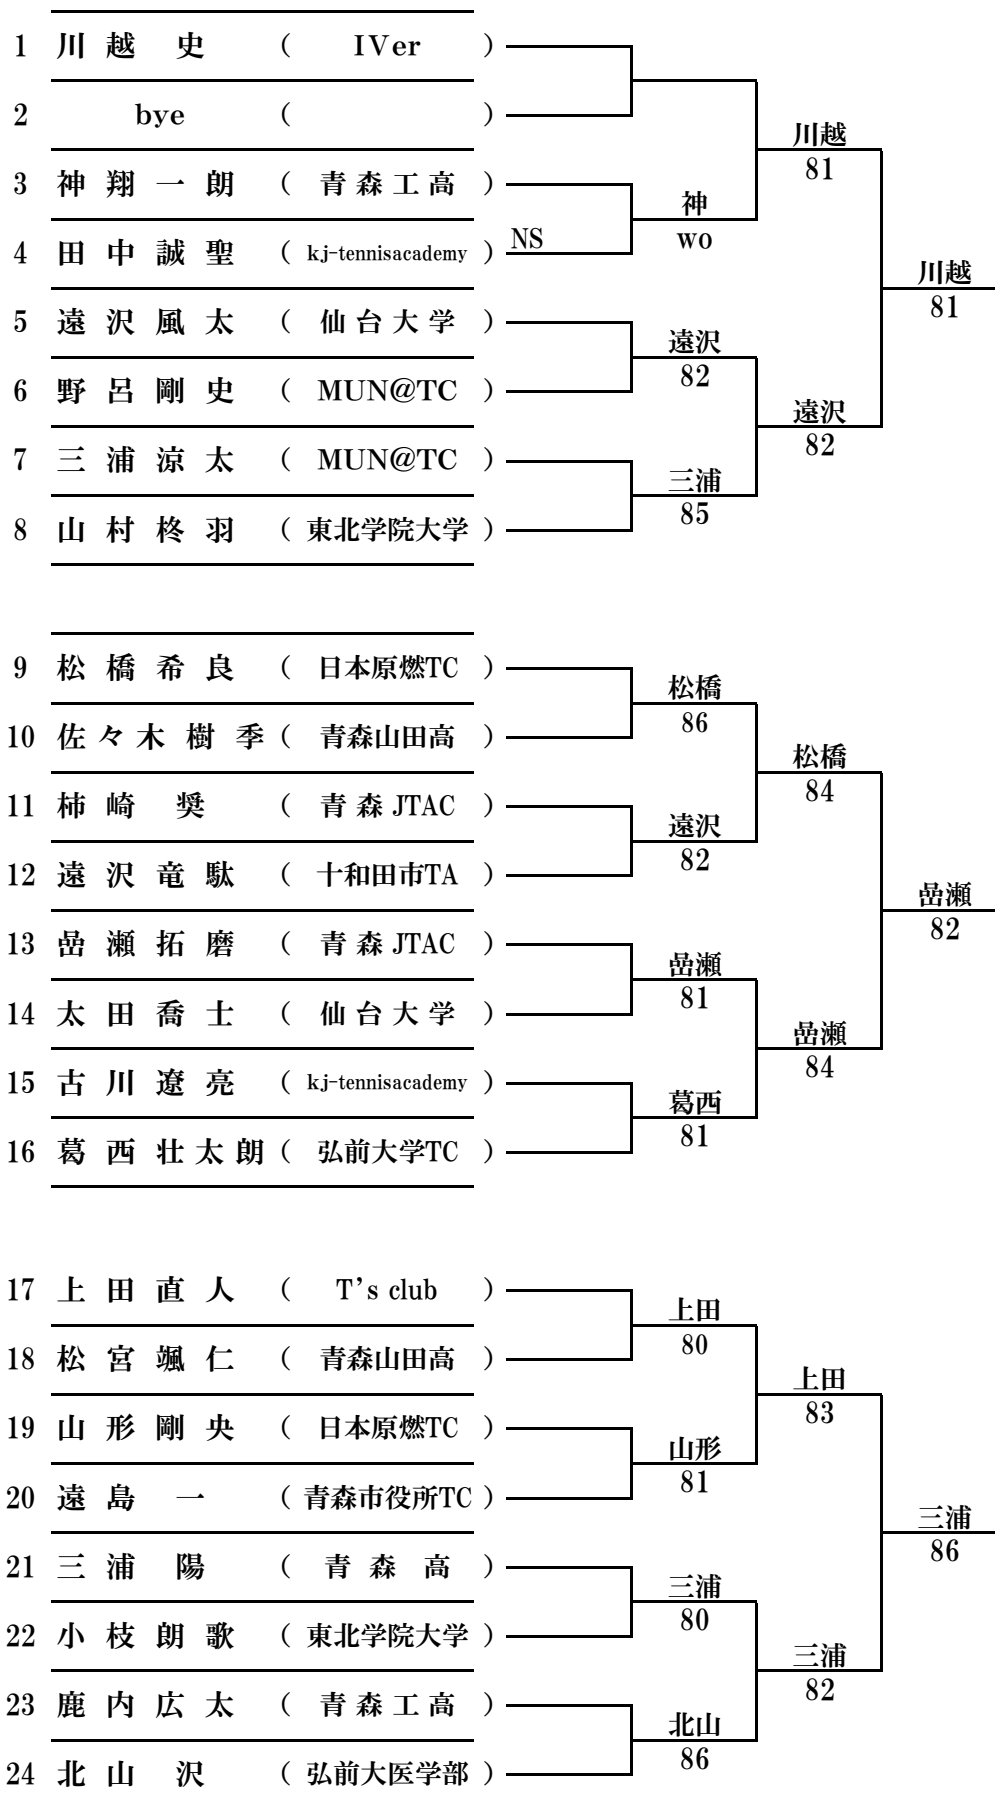

一般男子A級本戦

1シード 川越 史 2シード 松橋希良 3シード 上田直人

一般男子A級順位戦

当日、会場で抽選を行います

一般女子A級本戦

1シード 天羽星莉

試合順

1R 1-2 3-4 2R 1-3 2-4 3R 1-4 2-3

本戦リーグ		1	2	3	4	勝敗	順位
①	1 天羽星莉 (順天堂大学)		NS	NS	NS		
	2 小島寧々 (青森山田高)	wo		68	58	0-2	3
	3 新山れのん (山梨学院大学)	wo	86		86	2-0	1
	4 加藤萌 (MUN@TC)	wo	85	68		1-1	2