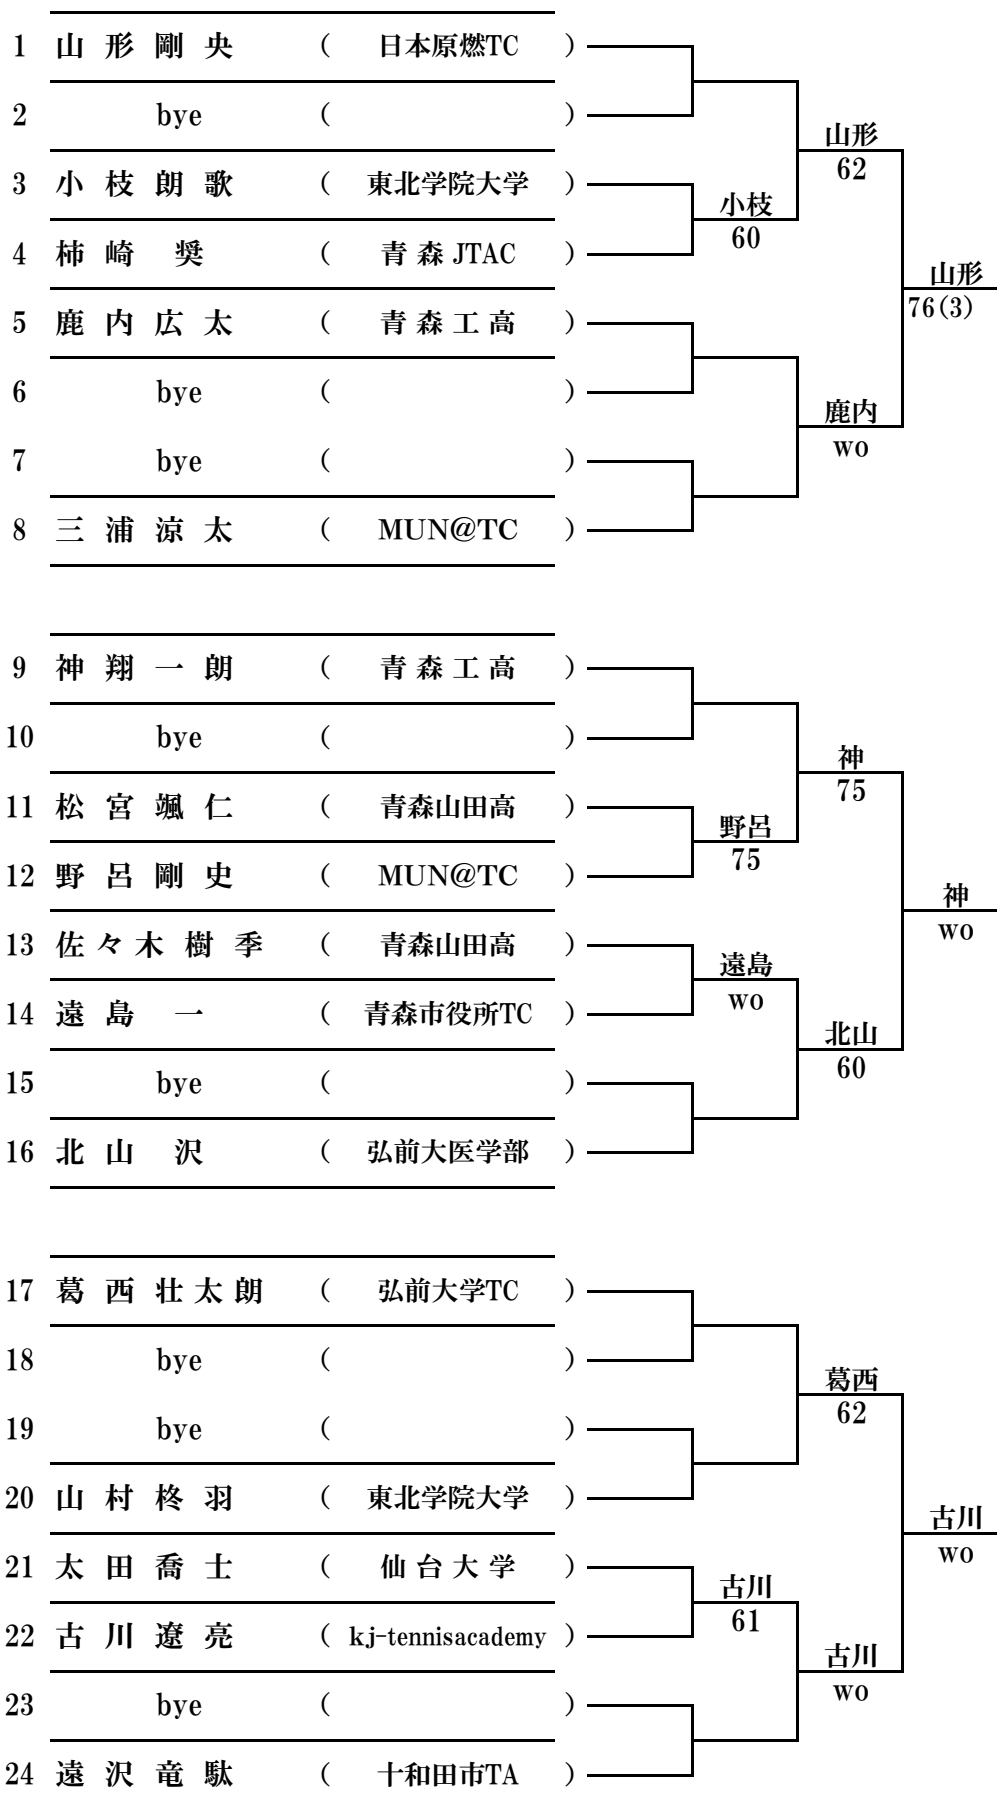

一般男子A級本戦

1シード 川越 史 2シード 松橋希良 3シード 上田直人

一般男子A級順位戦

当日、会場で抽選を行います

一般女子A級本戦

1シード 天羽星莉

試合順

1R 1-2 3-4 2R 1-3 2-4 3R 1-4 2-3

本戦リーグ		1	2	3	4	勝敗	順位
①	1 天羽星莉 (順天堂大学)		NS	NS	NS		
	2 小島寧々 (青森山田高)	wo		68	58	0-2	3
	3 新山れのん (山梨学院大学)	wo	86		86	2-0	1
	4 加藤萌 (MUN@TC)	wo	85	68		1-1	2