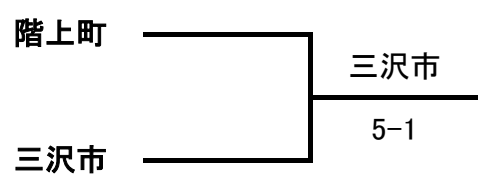

3・4位決定戦

5・6位決定戦

2・3位決定戦