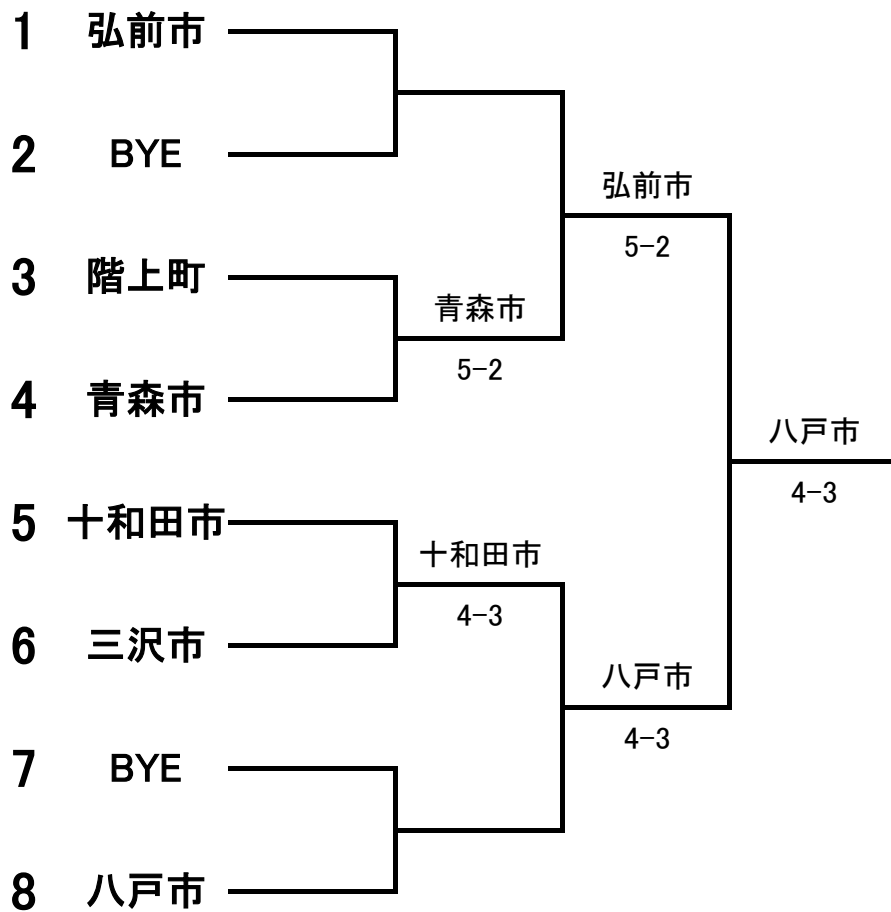

2019年度
青森県都市対抗
兼東北都市対抗県予選会
(公益財団法人日本テニス協会ワンコイン制度対象大会)

大会結果

期日及び会場

平成31年4月21日(日)

弘前市運動公園テニスコート(砂入り人工芝8面)

主催 青森県テニス協会

協賛 ブリヂストンスポーツセールスジャパン株式会社

主管 青森県テニス協会行事運営委員会

3・4位決定戦

5・6位決定戦

2・3位決定戦

試合結果

1回戦①

	階上町	2-5	青森市		十和田市	4-3	三沢市
女子D	中嶋 亜希子 濱道 菜子	3-6	佐々木 愛 伝法谷 日菜子	女子D	古家 千鶴子 鹿島 育子	6-1	入谷 洋子 近藤 えつ子
男子D	中川原 正隆 溝口 遼河	2-6	三浦 直樹 川越 史	男子D	門脇 拓馬 遠沢 竜駄	6-0	馬場 龍介 本田 孝典
ベテI部 男子D	片石 裕司 古里 淳一	6-3	菅 倫存 千葉 健夫	ベテI部 男子D	菖蒲川 学 中嶋 正博	4-6	横山 賢 和田 毅
ベテI部 女子D	中村 のり子 渡辺 和佳子	0-6	藤田 文子 其田 真紀子	ベテI部 女子D	田中 寛子 横山 美奈子	6-2	出口 久美子 小川 礼子
ベテII部 男子D	中村 昭則 小松 弘達	0-6	羽場 隆夫 木村 智彦	ベテII部 男子D	竹下 二生 母良田 篤夫	4-6	鈴木 克彦 吉田 則之
女子S	上野 宥佳	1-6	佐々木 愛	女子S	鹿島 唯	4-6	入谷 洋子
男子S	溝口 遼河	6-3	長内 佑樹	男子S	遠沢 竜駄	6-0	清川 浩平