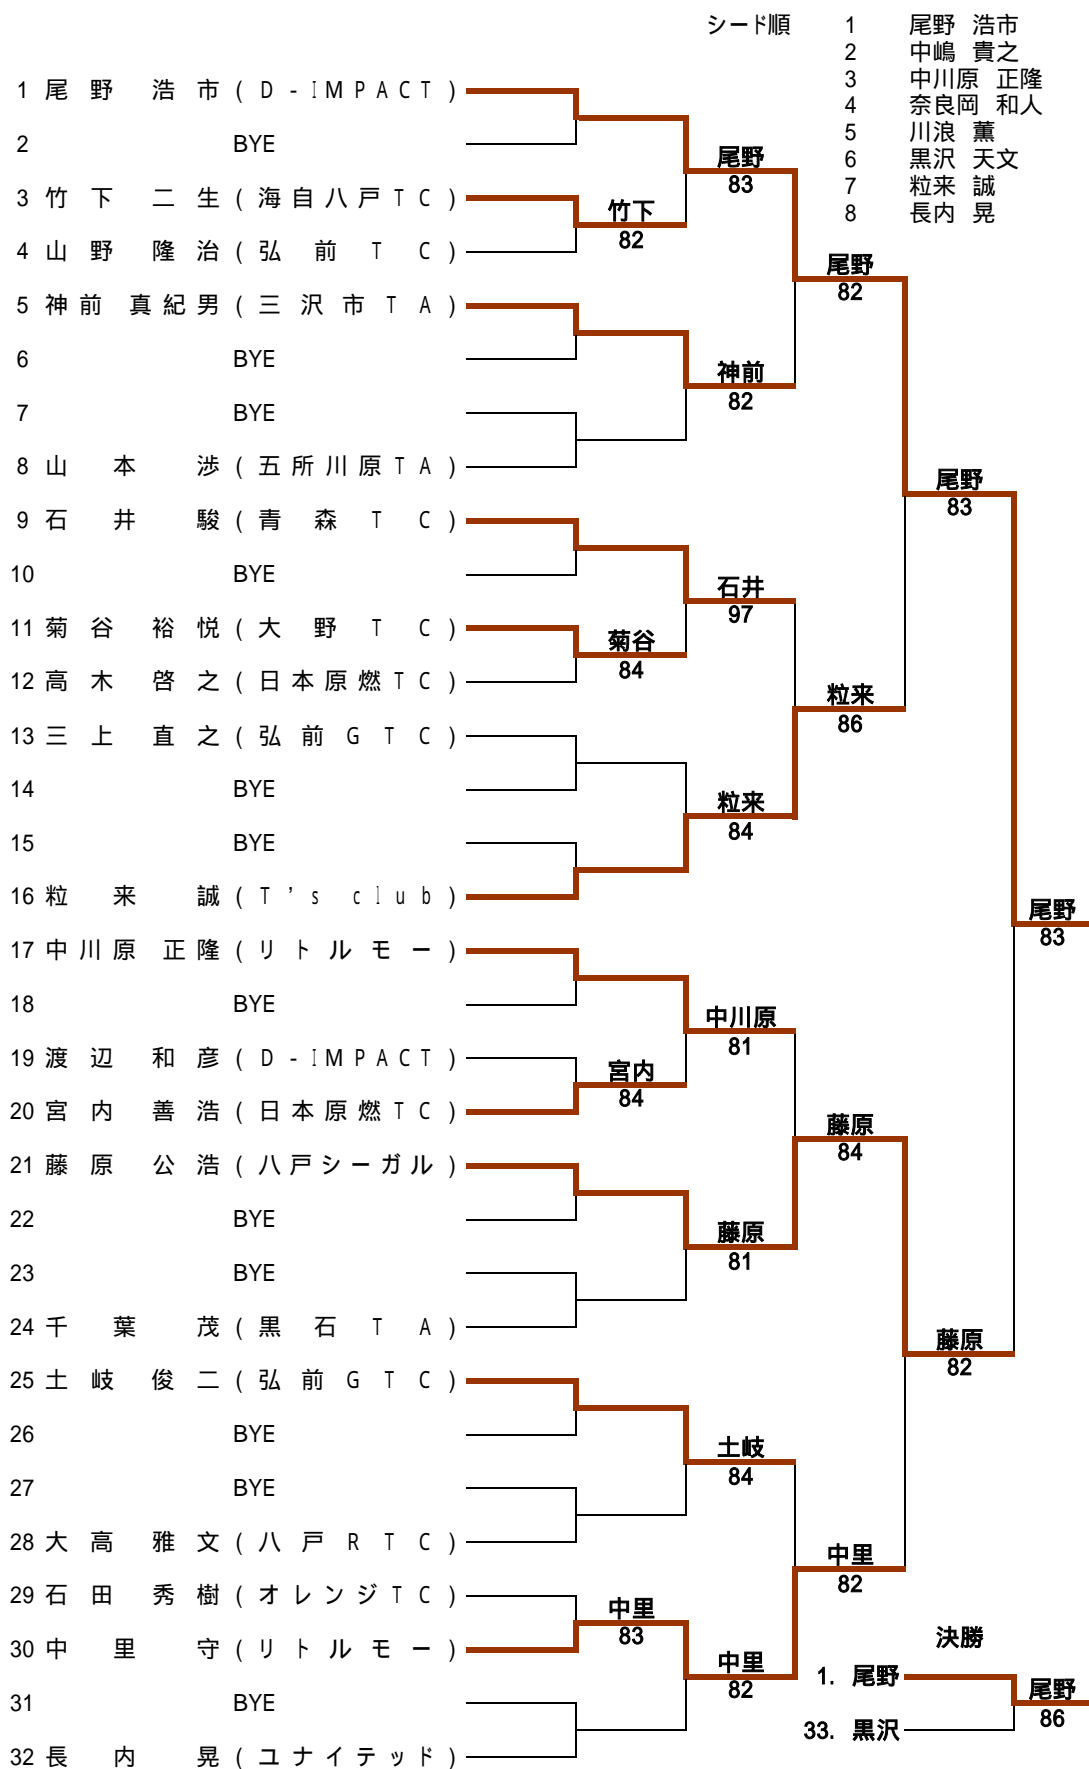

一般男子 A 級 本 戦

一般男子 B 級 本 戦

一般女子A級本戦

シード順

- 1 青松 清子
- 2 近藤 えつ子
- 3 石井 望
- 4 福原 志津

一般女子B級本戦

シード順

- 1 塩谷 節子
- 2 成田 純子
- 3 上平 芽衣
- 4 工藤 里仁