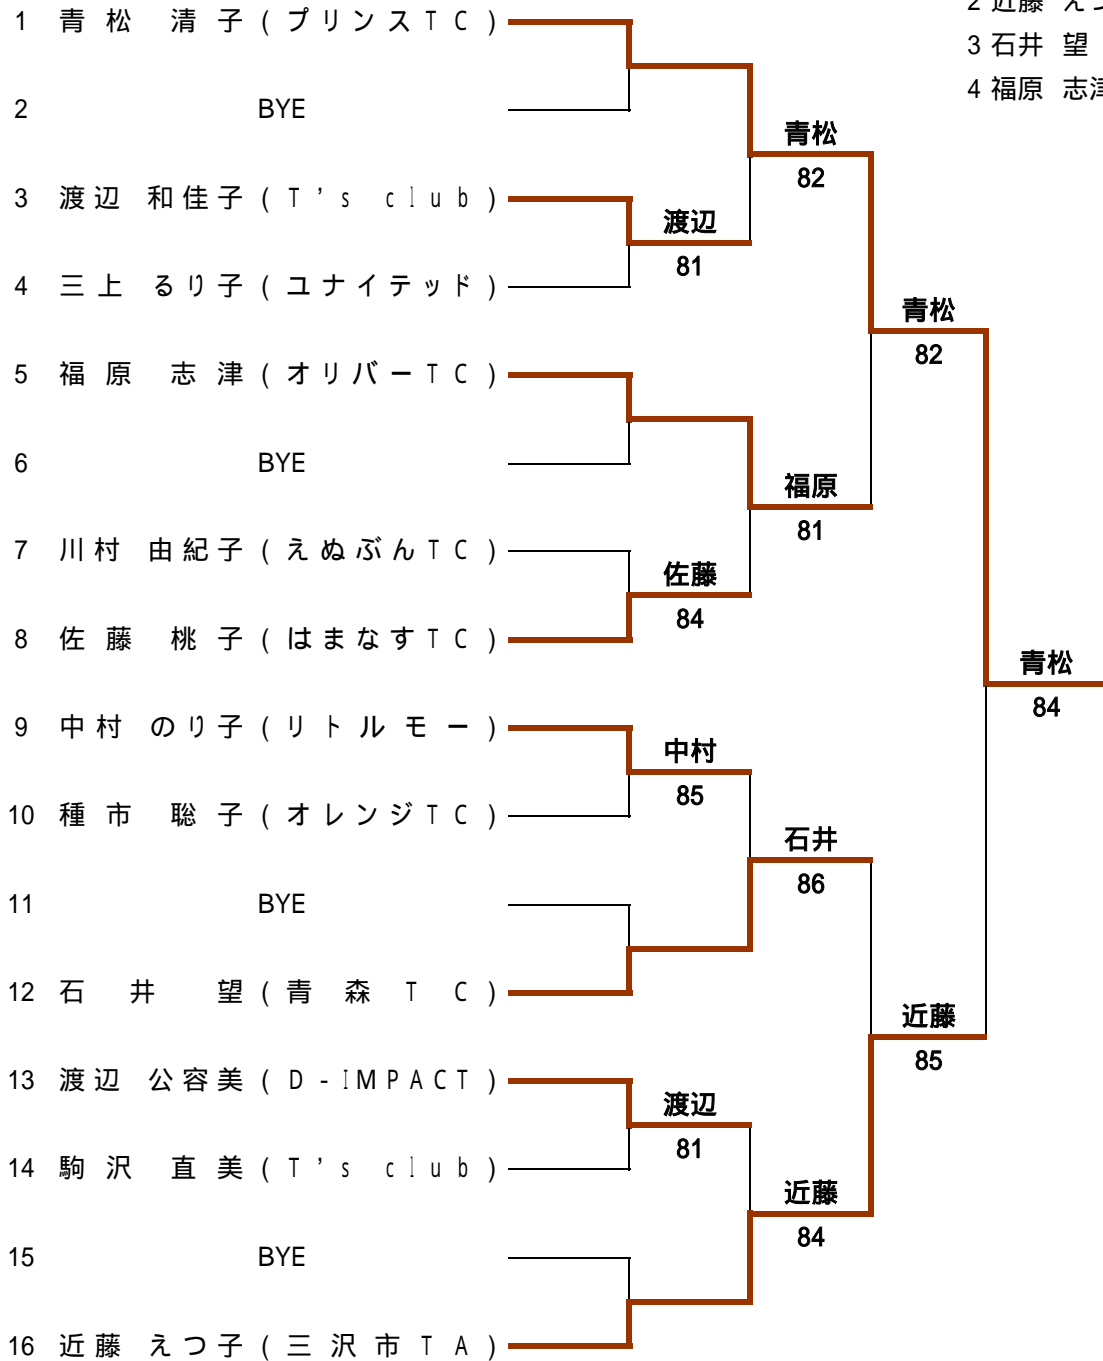

一般男子 A 級 本 戦

一般男子 B 級 本 戦

一般女子A級本戦

シード順

- 1 青松 清子
- 2 近藤 えつ子
- 3 石井 望
- 4 福原 志津

一般女子B級本戦

シード順

- 1 塩谷 節子
- 2 成田 純子
- 3 上平 芽衣
- 4 工藤 里仁