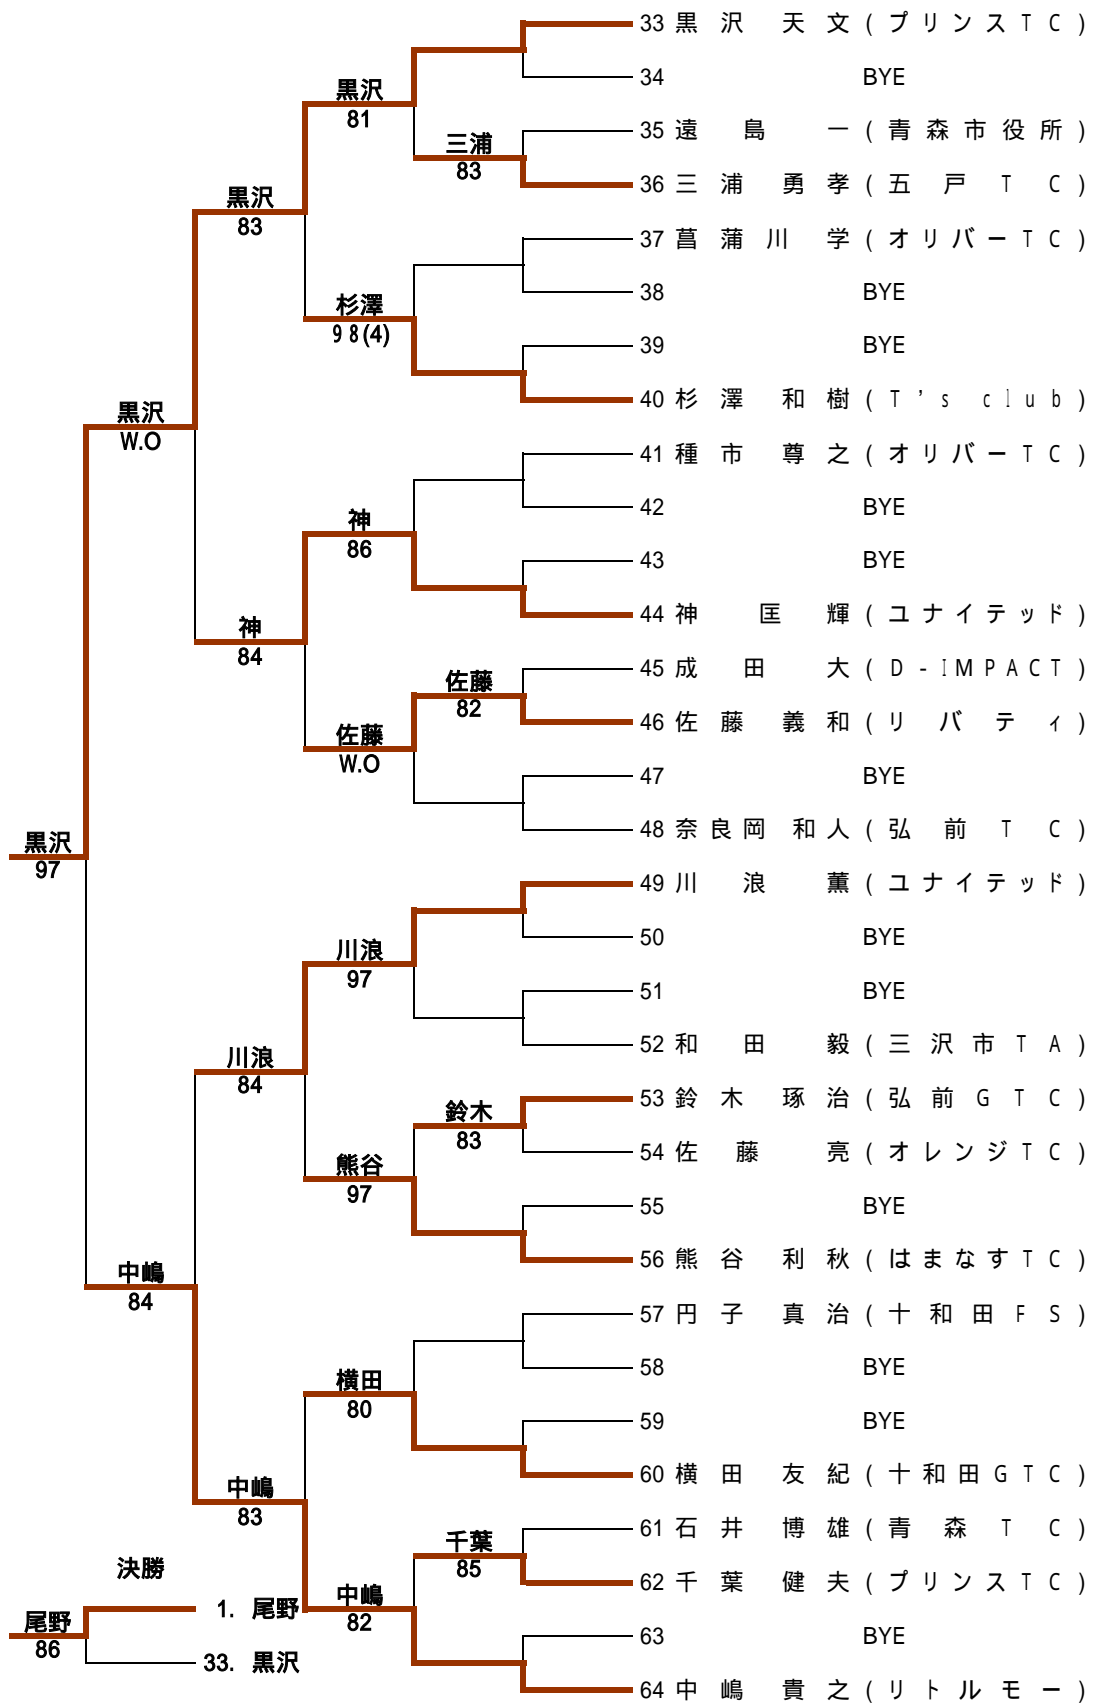

一般男子 A 級 本 戦

一般男子 B 級 本 戦

一般女子A級本戦

シード順

- 1 青松 清子
- 2 近藤 えつ子
- 3 石井 望
- 4 福原 志津

一般女子B級本戦

シード順

- 1 塩谷 節子
- 2 成田 純子
- 3 上平 芽衣
- 4 工藤 里仁