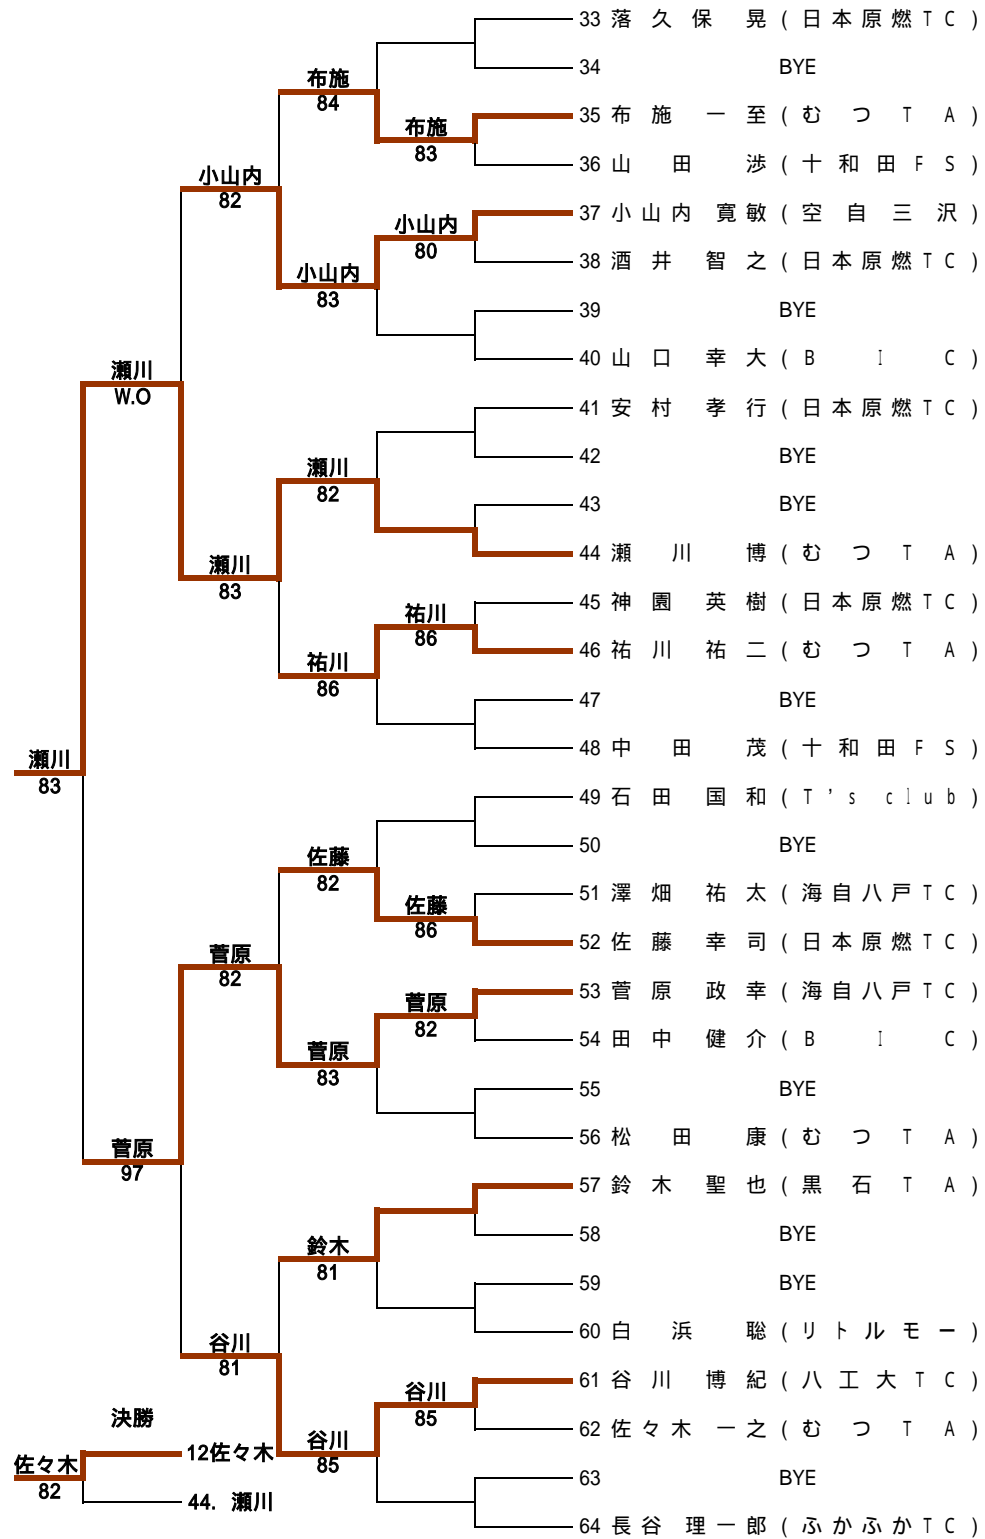

一般男子 A 級 本 戦

一般男子 B 級 本 戦

一般女子A級本戦

シード順

- 1 青松 清子
- 2 近藤 えつ子
- 3 石井 望
- 4 福原 志津

一般女子B級本戦

シード順

- 1 塩谷 節子
- 2 成田 純子
- 3 上平 芽衣
- 4 工藤 里仁