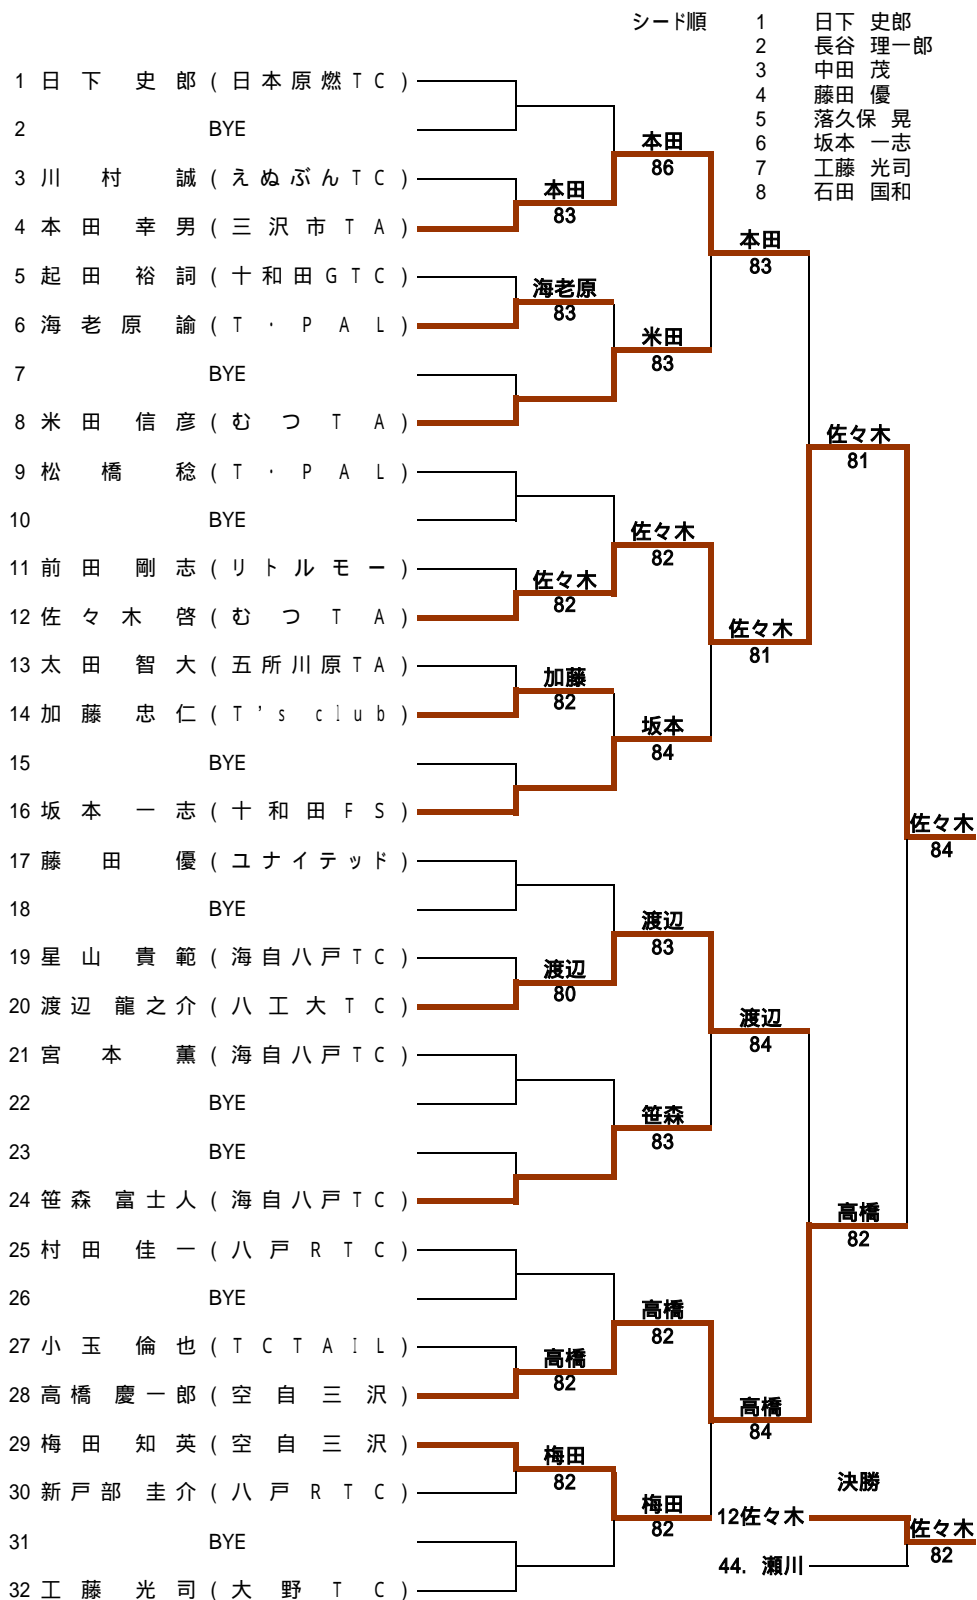

一般男子 A 級 本 戦

一般男子 B 級 本 戦

一般女子A級本戦

シード順

- 1 青松 清子
- 2 近藤 えつ子
- 3 石井 望
- 4 福原 志津

一般女子B級本戦

シード順

- 1 塩谷 節子
- 2 成田 純子
- 3 上平 芽衣
- 4 工藤 里仁