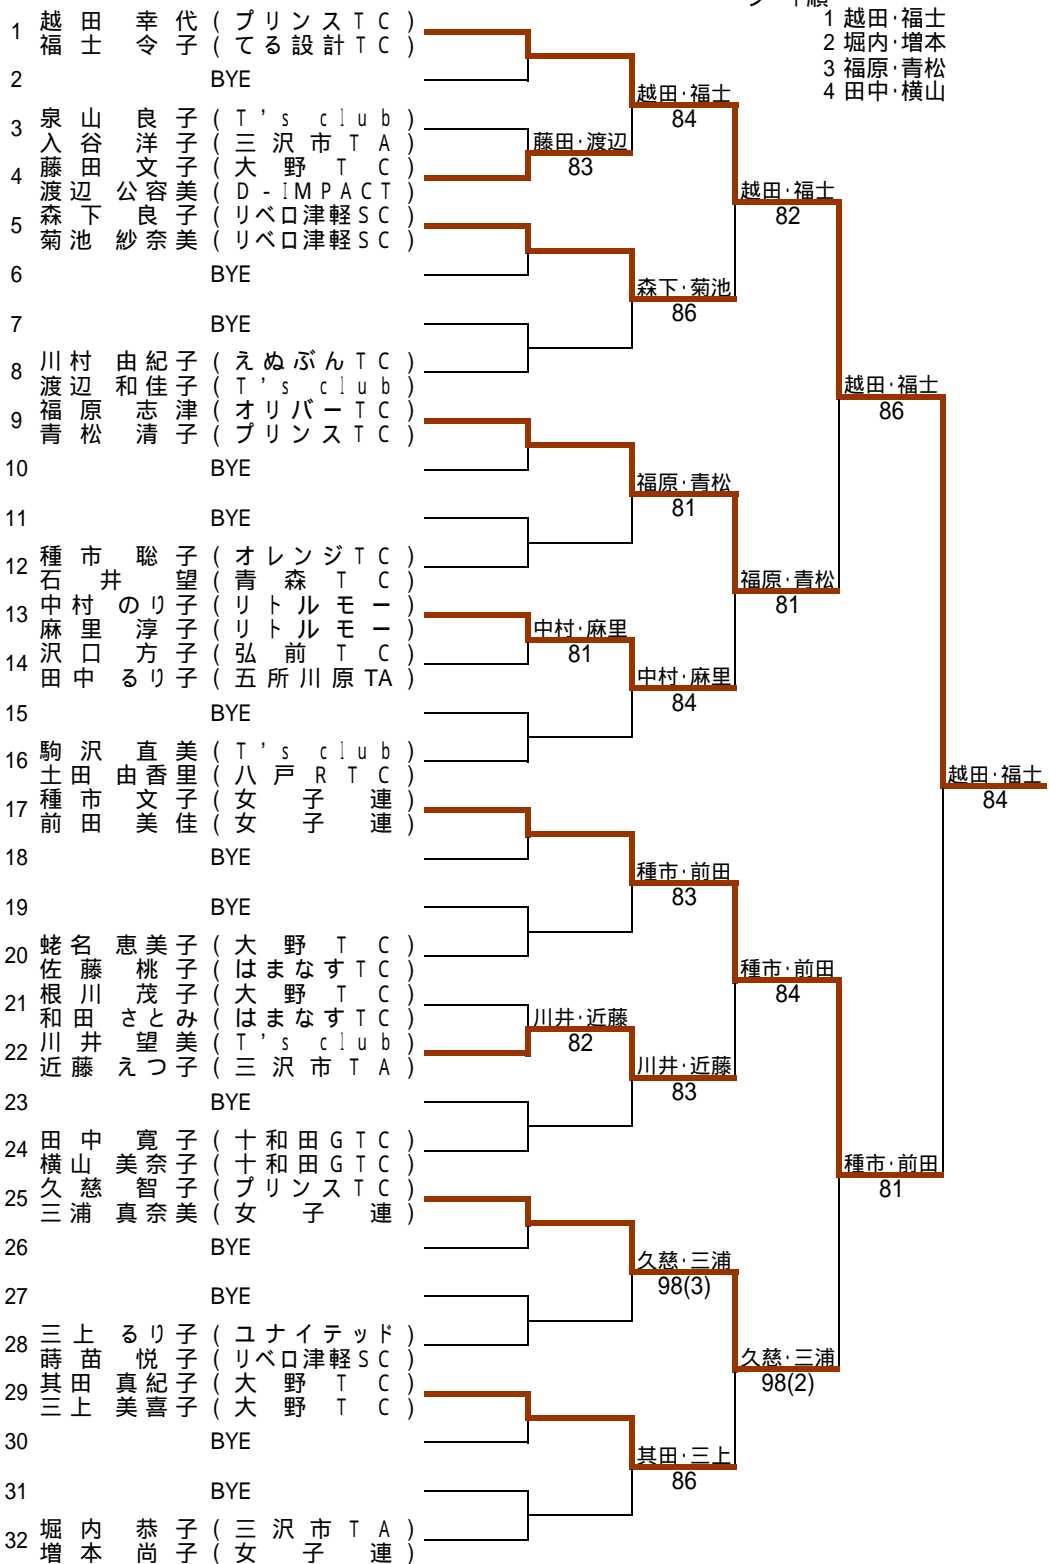

一般男子A級本戦

シード順

一般女子A級本戦

シード順

- 1 越田・福士
- 2 堀内・増本
- 3 福原・青松
- 4 田中・横山

一般女子B級本戦

ベテラン女子40歳以上本戦