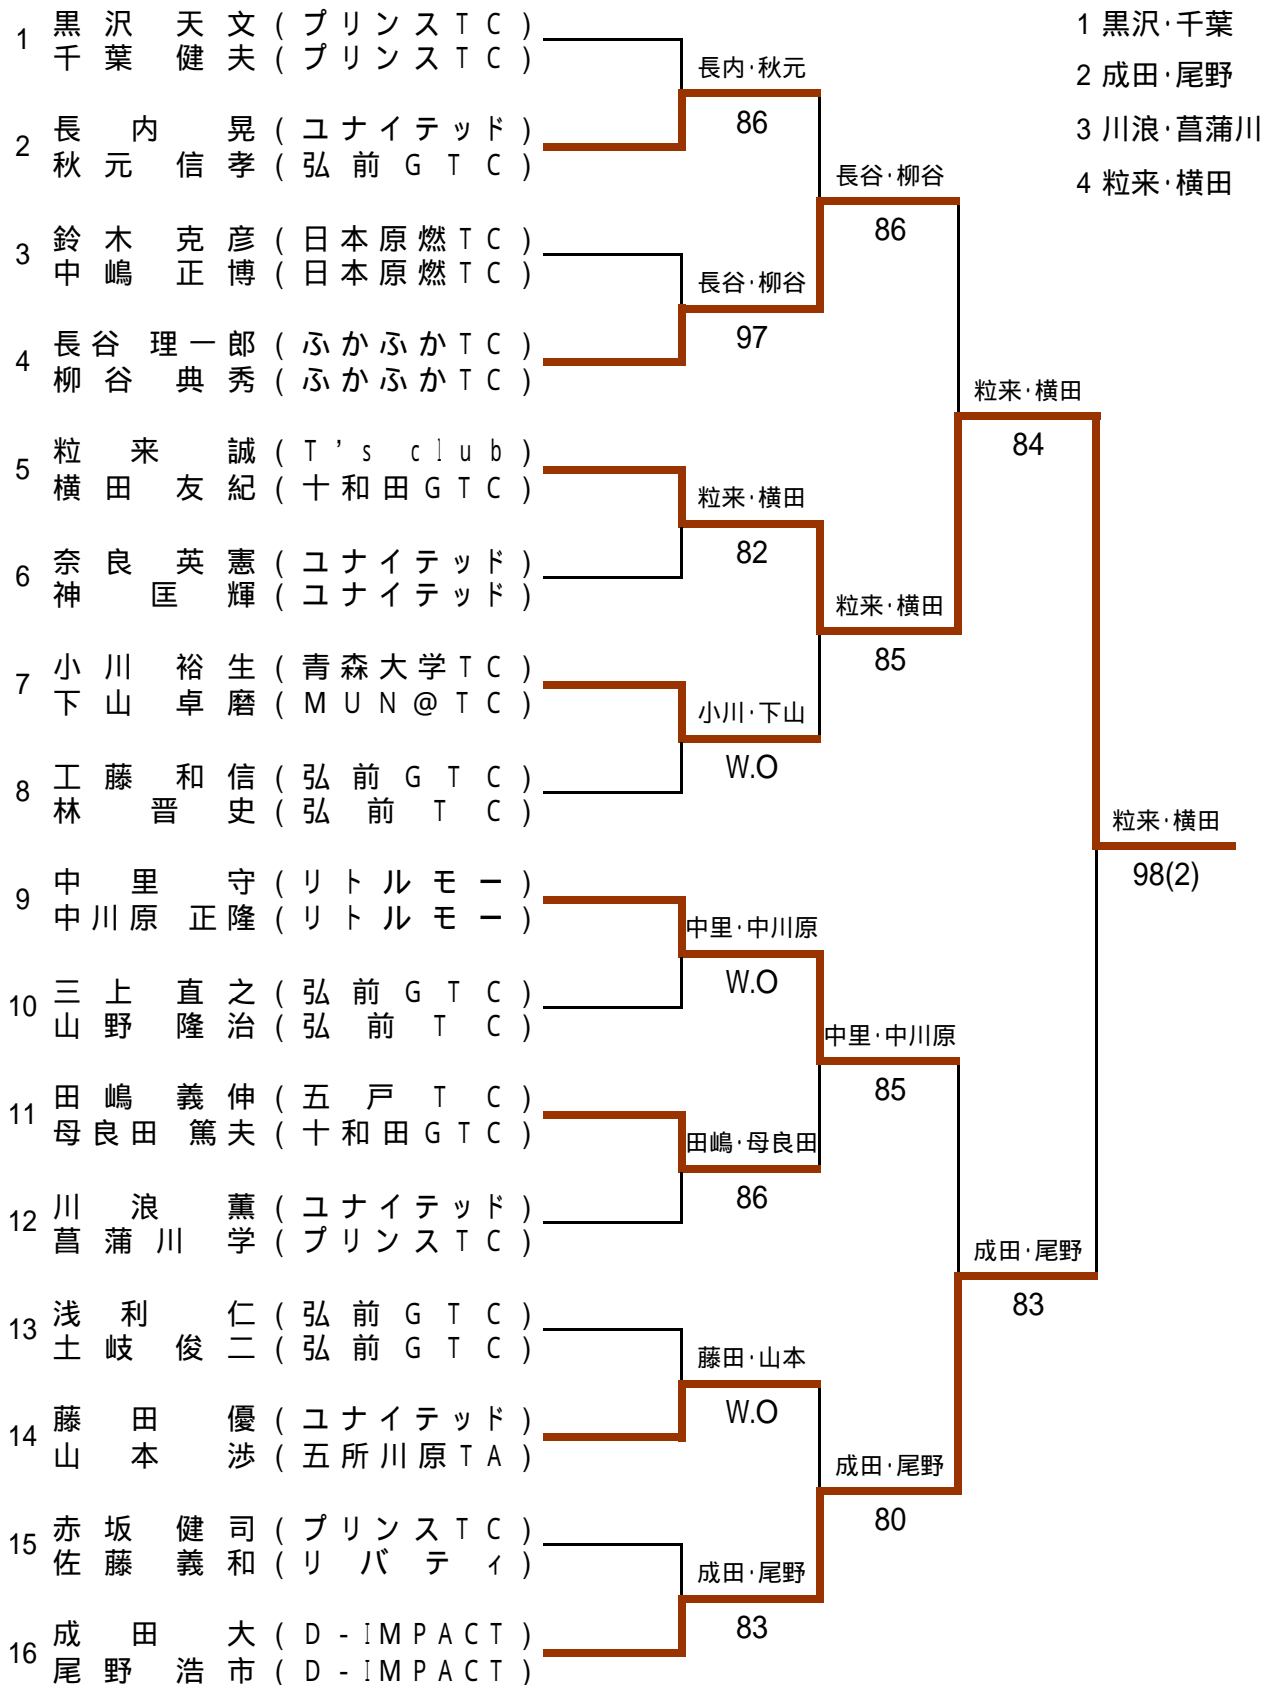

一般男子A級本戦

シード順

一般女子A級本戦

シード順

- 1 越田・福士
- 2 堀内・増本
- 3 福原・青松
- 4 田中・横山

一般女子B級本戦

ベテラン女子40歳以上本戦