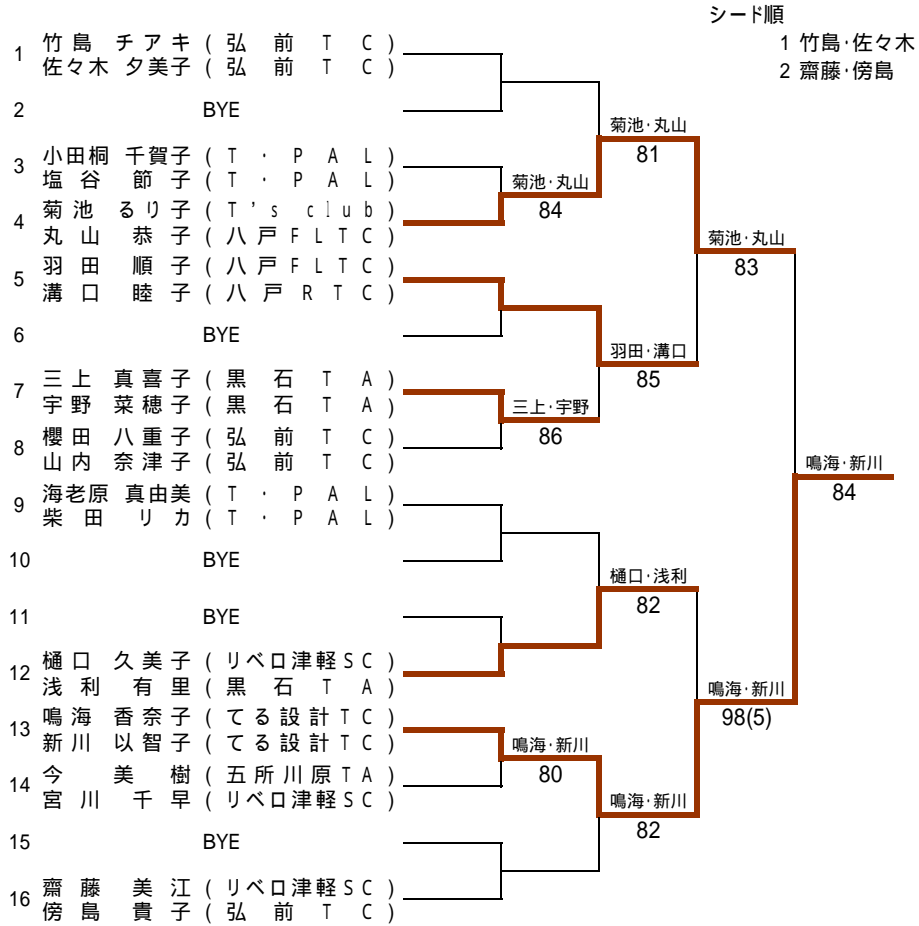

一般男子A級本戦

シード順

一般女子A級本戦

シード順

- 1 越田・福士
- 2 堀内・増本
- 3 福原・青松
- 4 田中・横山

一般女子B級本戦

ベテラン女子40歳以上本戦