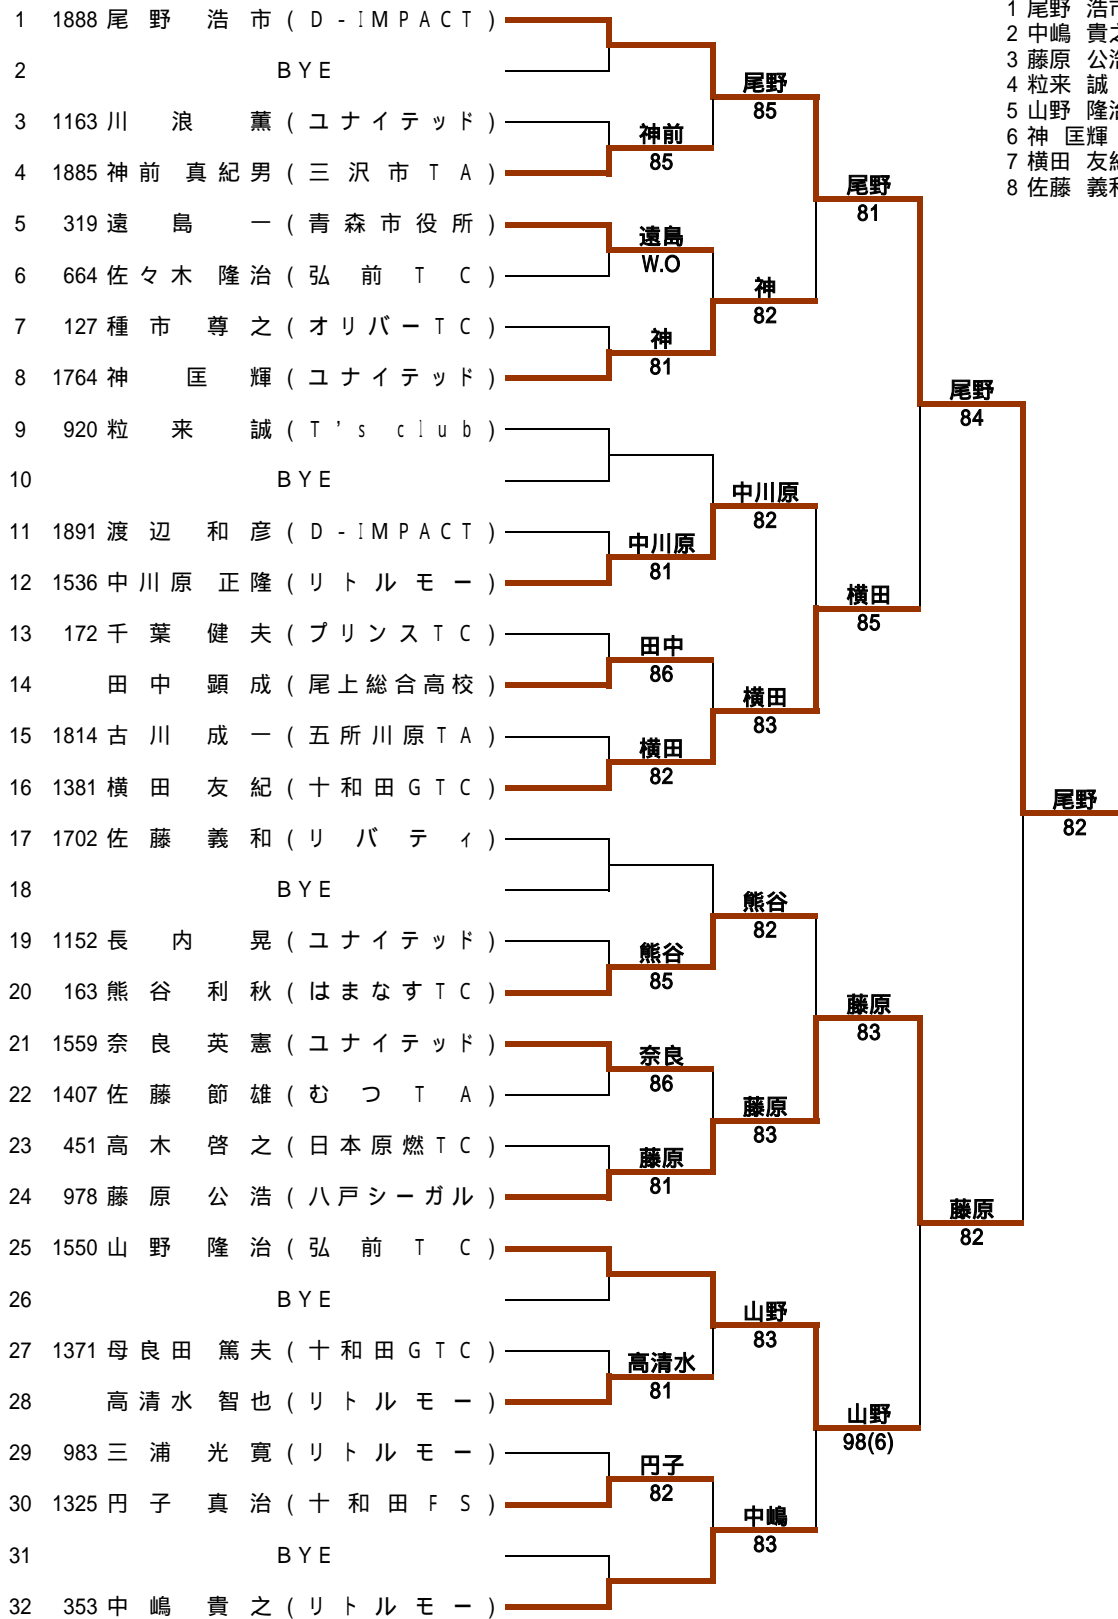

一般男子A級本戦

シード順

- 1 尾野 浩市
- 2 中嶋 貴之
- 3 藤原 公浩
- 4 粒来 誠
- 5 山野 隆治
- 6 神 匡輝
- 7 横田 友紀
- 8 佐藤 義和

一般男子B級本戦

シード順

- 1 中田 茂
- 2 柳谷 典秀
- 3 菅原 政幸
- 4 本田 幸男

一般女子A級本戦

シード順

- 1 青松 清子
- 2 福原 志津

一般女子B級本戦

シード順

- 1 佐々木 夕美子
- 2 溝口 睦子