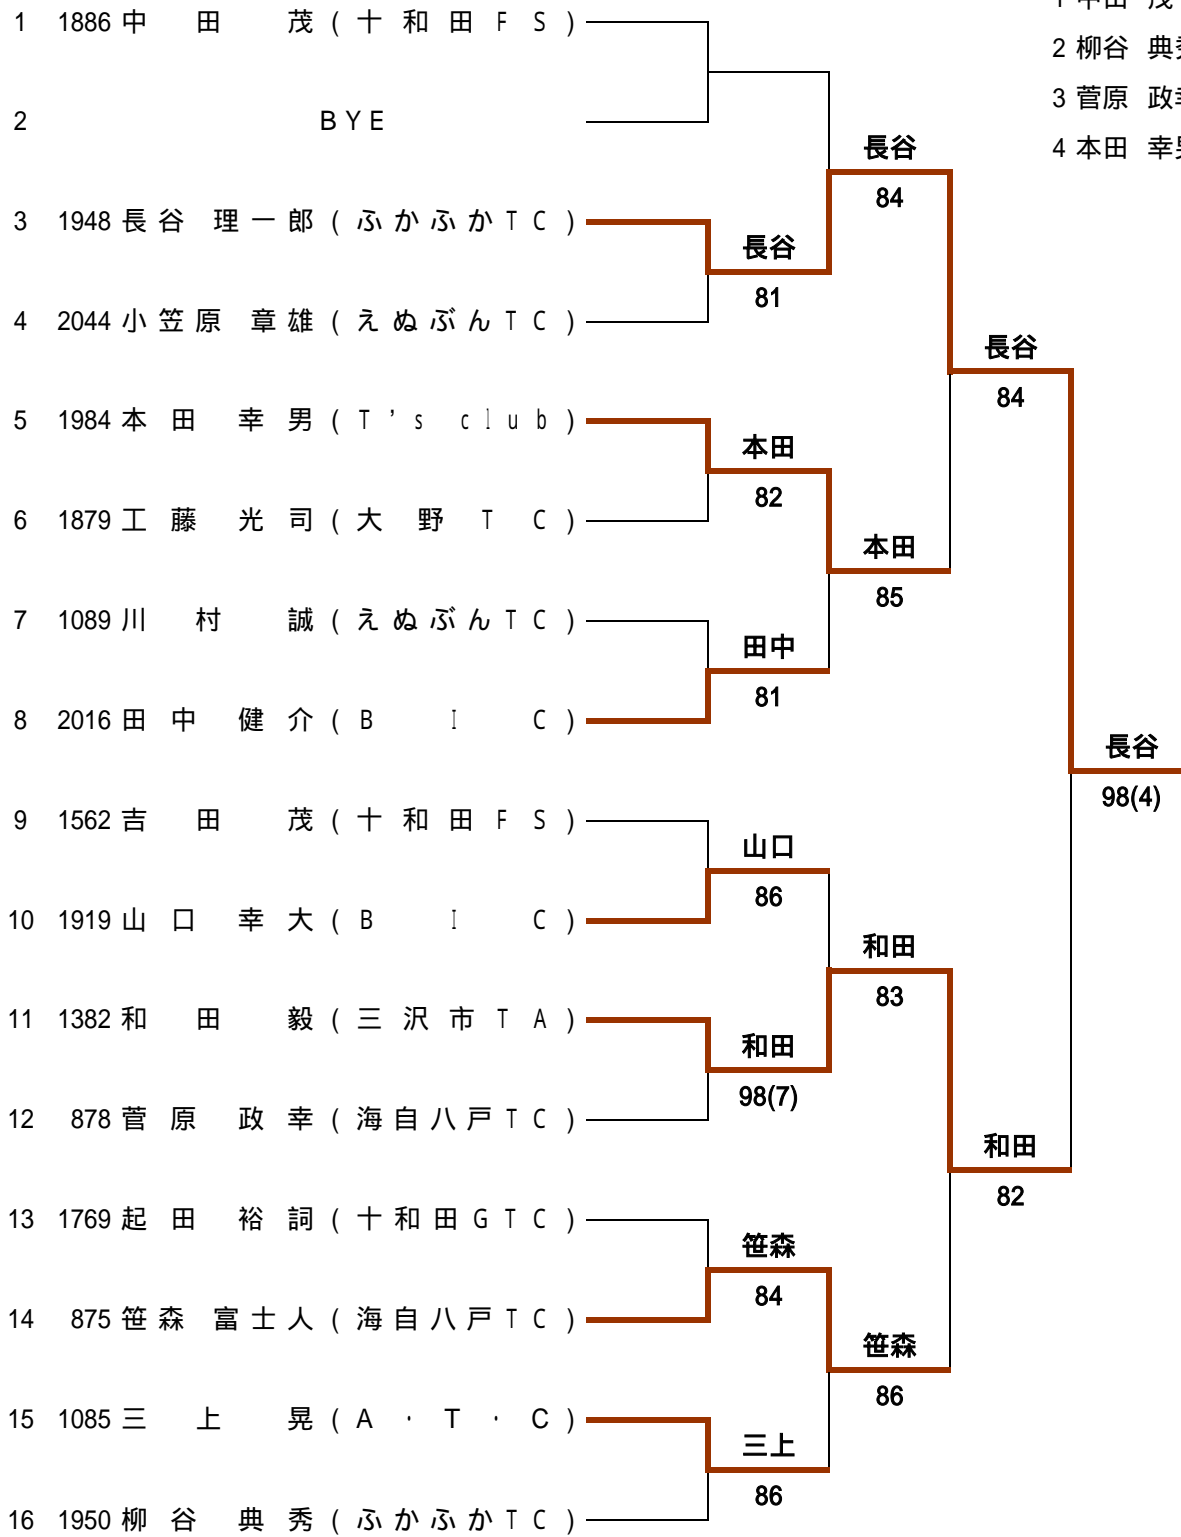

一般男子A級本戦

シード順

- 1 尾野 浩市
- 2 中嶋 貴之
- 3 藤原 公浩
- 4 粒来 誠
- 5 山野 隆治
- 6 神 匡輝
- 7 横田 友紀
- 8 佐藤 義和

一般男子B級本戦

シード順

- 1 中田 茂
- 2 柳谷 典秀
- 3 菅原 政幸
- 4 本田 幸男

一般女子A級本戦

シード順

- 1 青松 清子
- 2 福原 志津

一般女子B級本戦

シード順

- 1 佐々木 夕美子
- 2 溝口 睦子