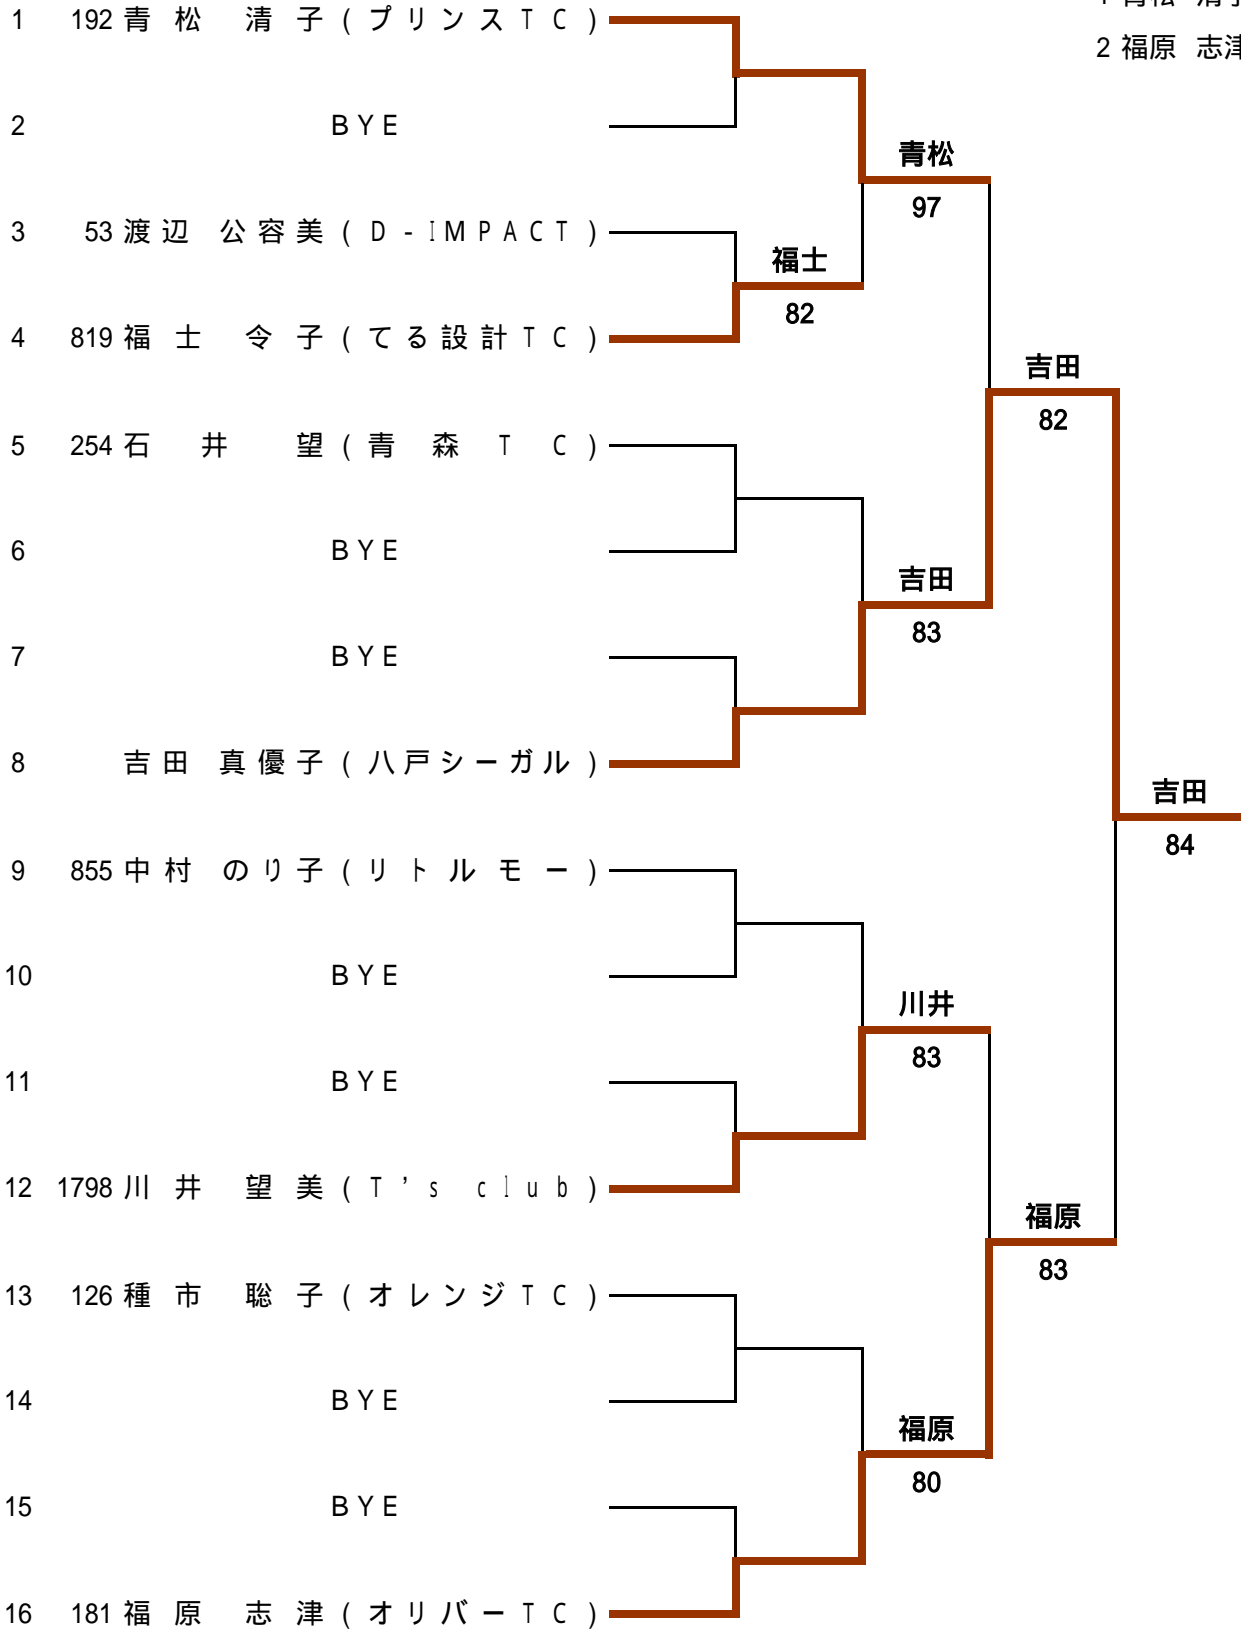

一般男子A級本戦

シード順

- 1 尾野 浩市
- 2 中嶋 貴之
- 3 藤原 公浩
- 4 粒来 誠
- 5 山野 隆治
- 6 神 匡輝
- 7 横田 友紀
- 8 佐藤 義和

一般男子B級本戦

シード順

- 1 中田 茂
- 2 柳谷 典秀
- 3 菅原 政幸
- 4 本田 幸男

一般女子A級本戦

シード順

- 1 青松 清子
- 2 福原 志津

一般女子B級本戦

シード順

- 1 佐々木 夕美子
- 2 溝口 睦子