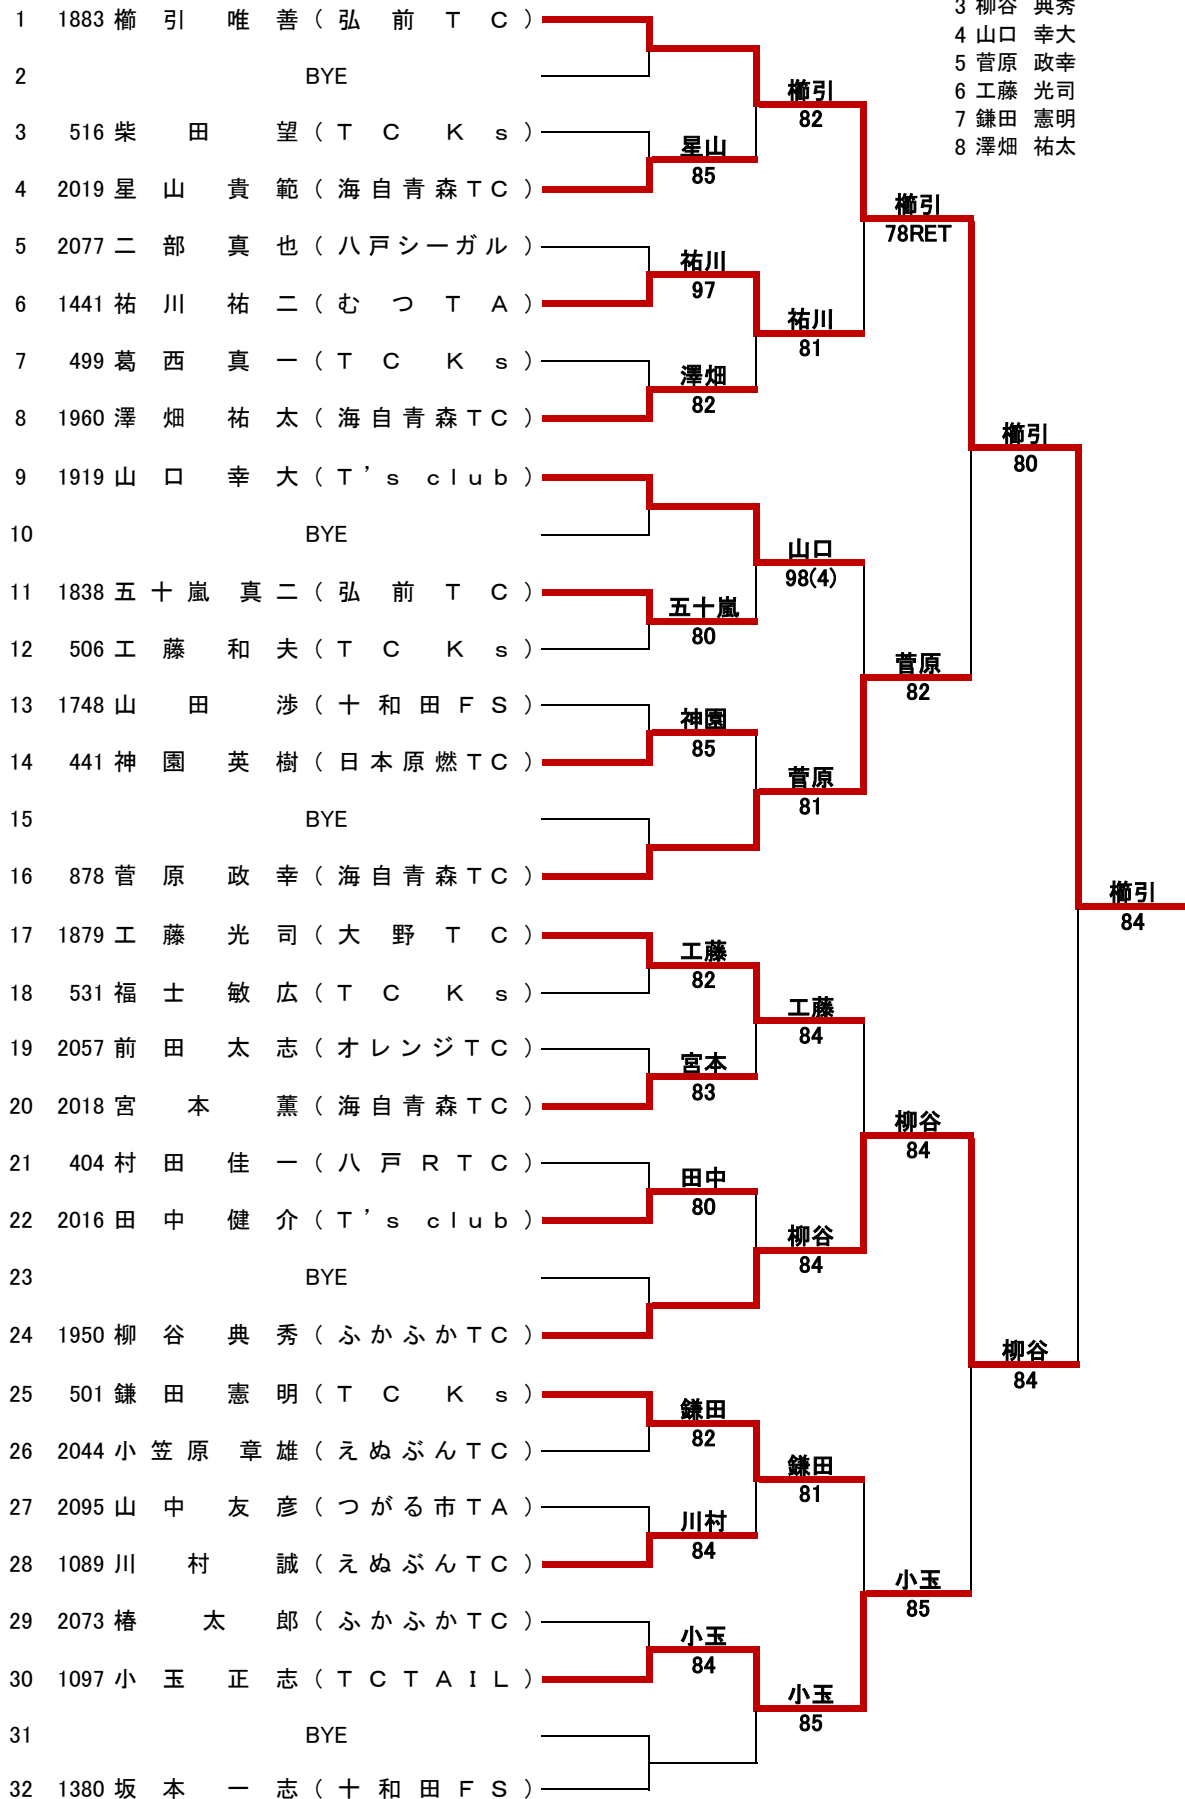

一般男子 A 級 本 戦

一般男子B級本戦

シード順

- 1 榎引 唯善
- 2 坂本 一志
- 3 柳谷 典秀
- 4 山口 幸大
- 5 菅原 政幸
- 6 工藤 光司
- 7 鎌田 憲明
- 8 澤畑 祐太

一般女子A級本戦

シード順

- 1 青松 清子
- 2 福原 志津

一般女子B級本戦

シード順

1 佐々木 夕美子