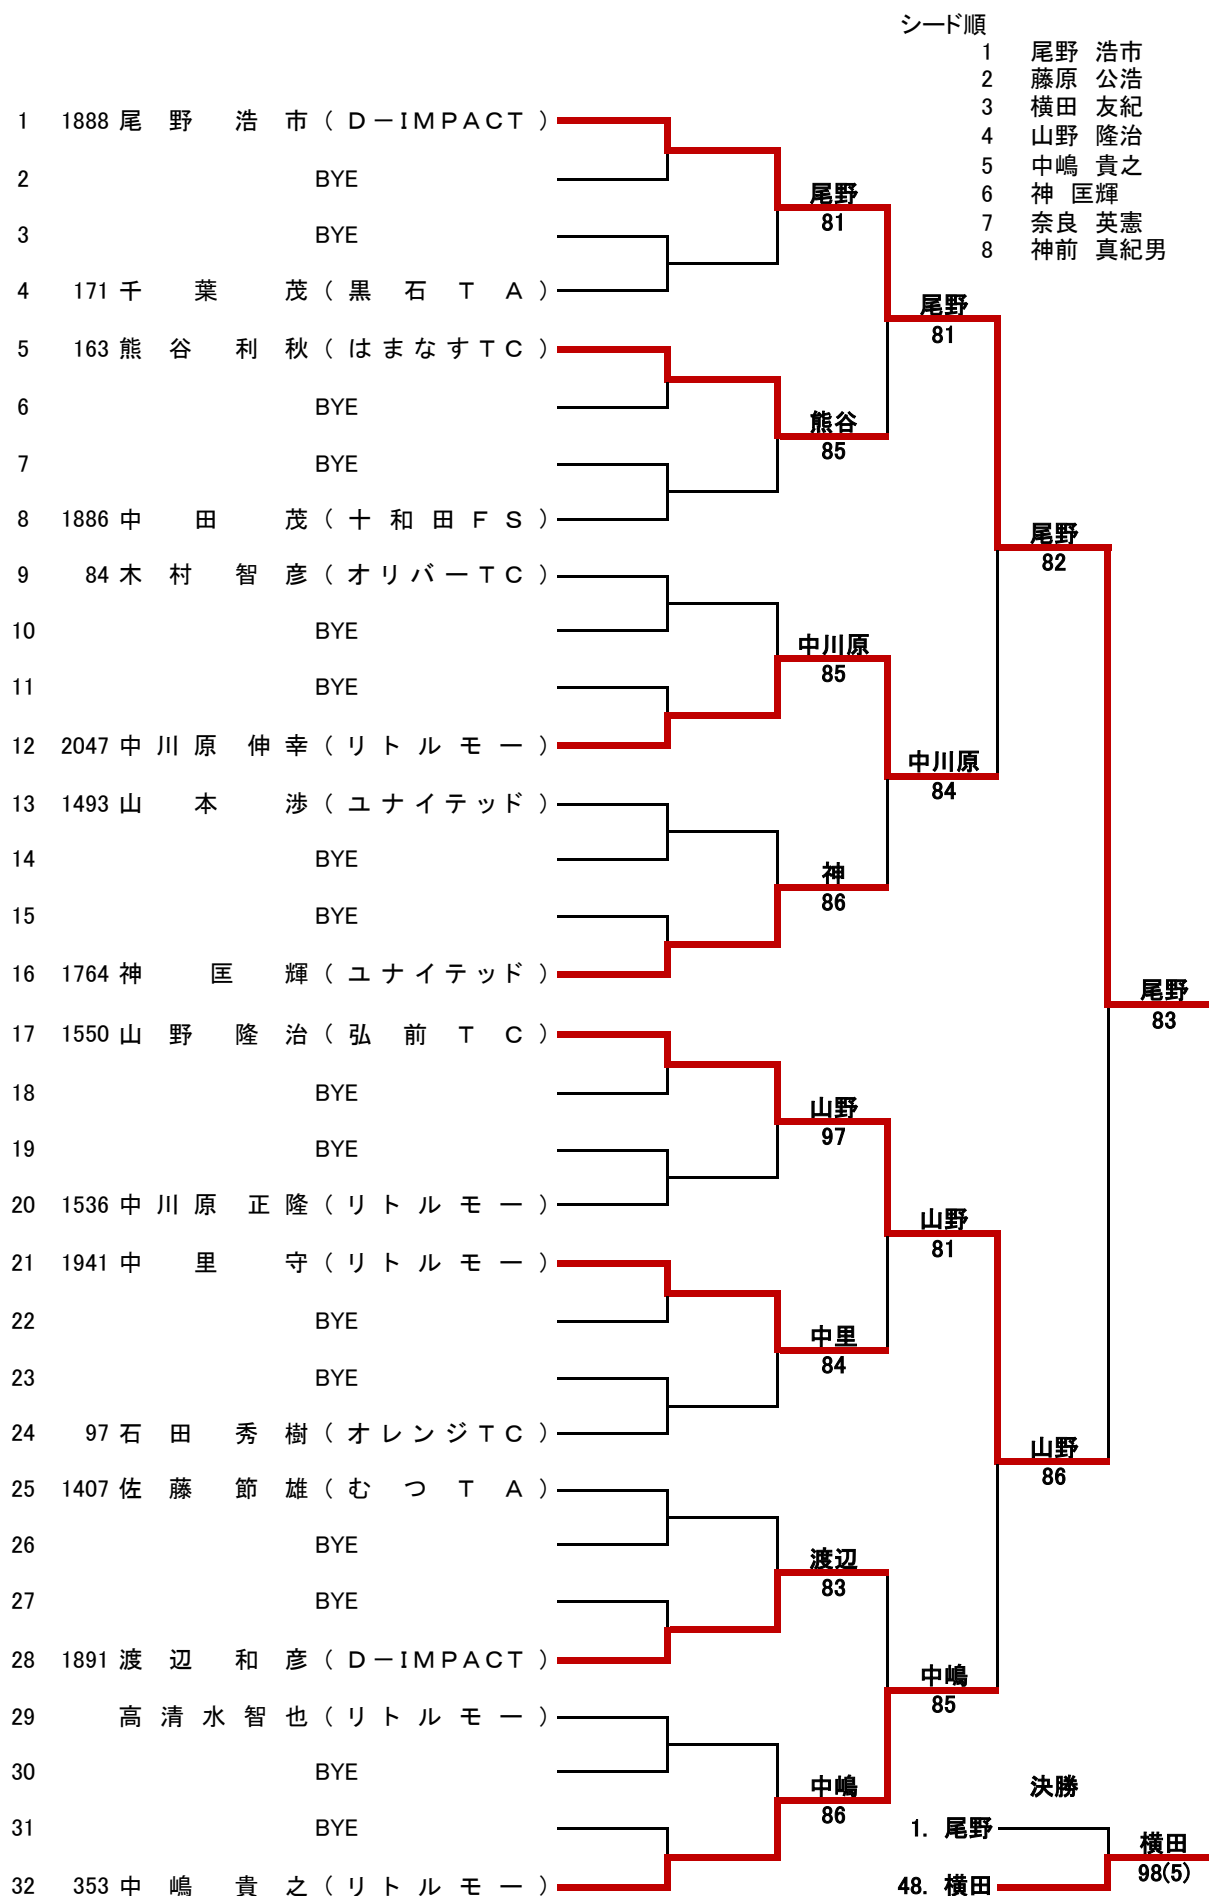

一般男子 A 級 本 戦

一般男子B級本戦

シード順

- 1 榎引 唯善
- 2 坂本 一志
- 3 柳谷 典秀
- 4 山口 幸大
- 5 菅原 政幸
- 6 工藤 光司
- 7 鎌田 憲明
- 8 澤畑 祐太

一般女子A級本戦

シード順

- 1 青松 清子
- 2 福原 志津

一般女子B級本戦

シード順

1 佐々木 夕美子