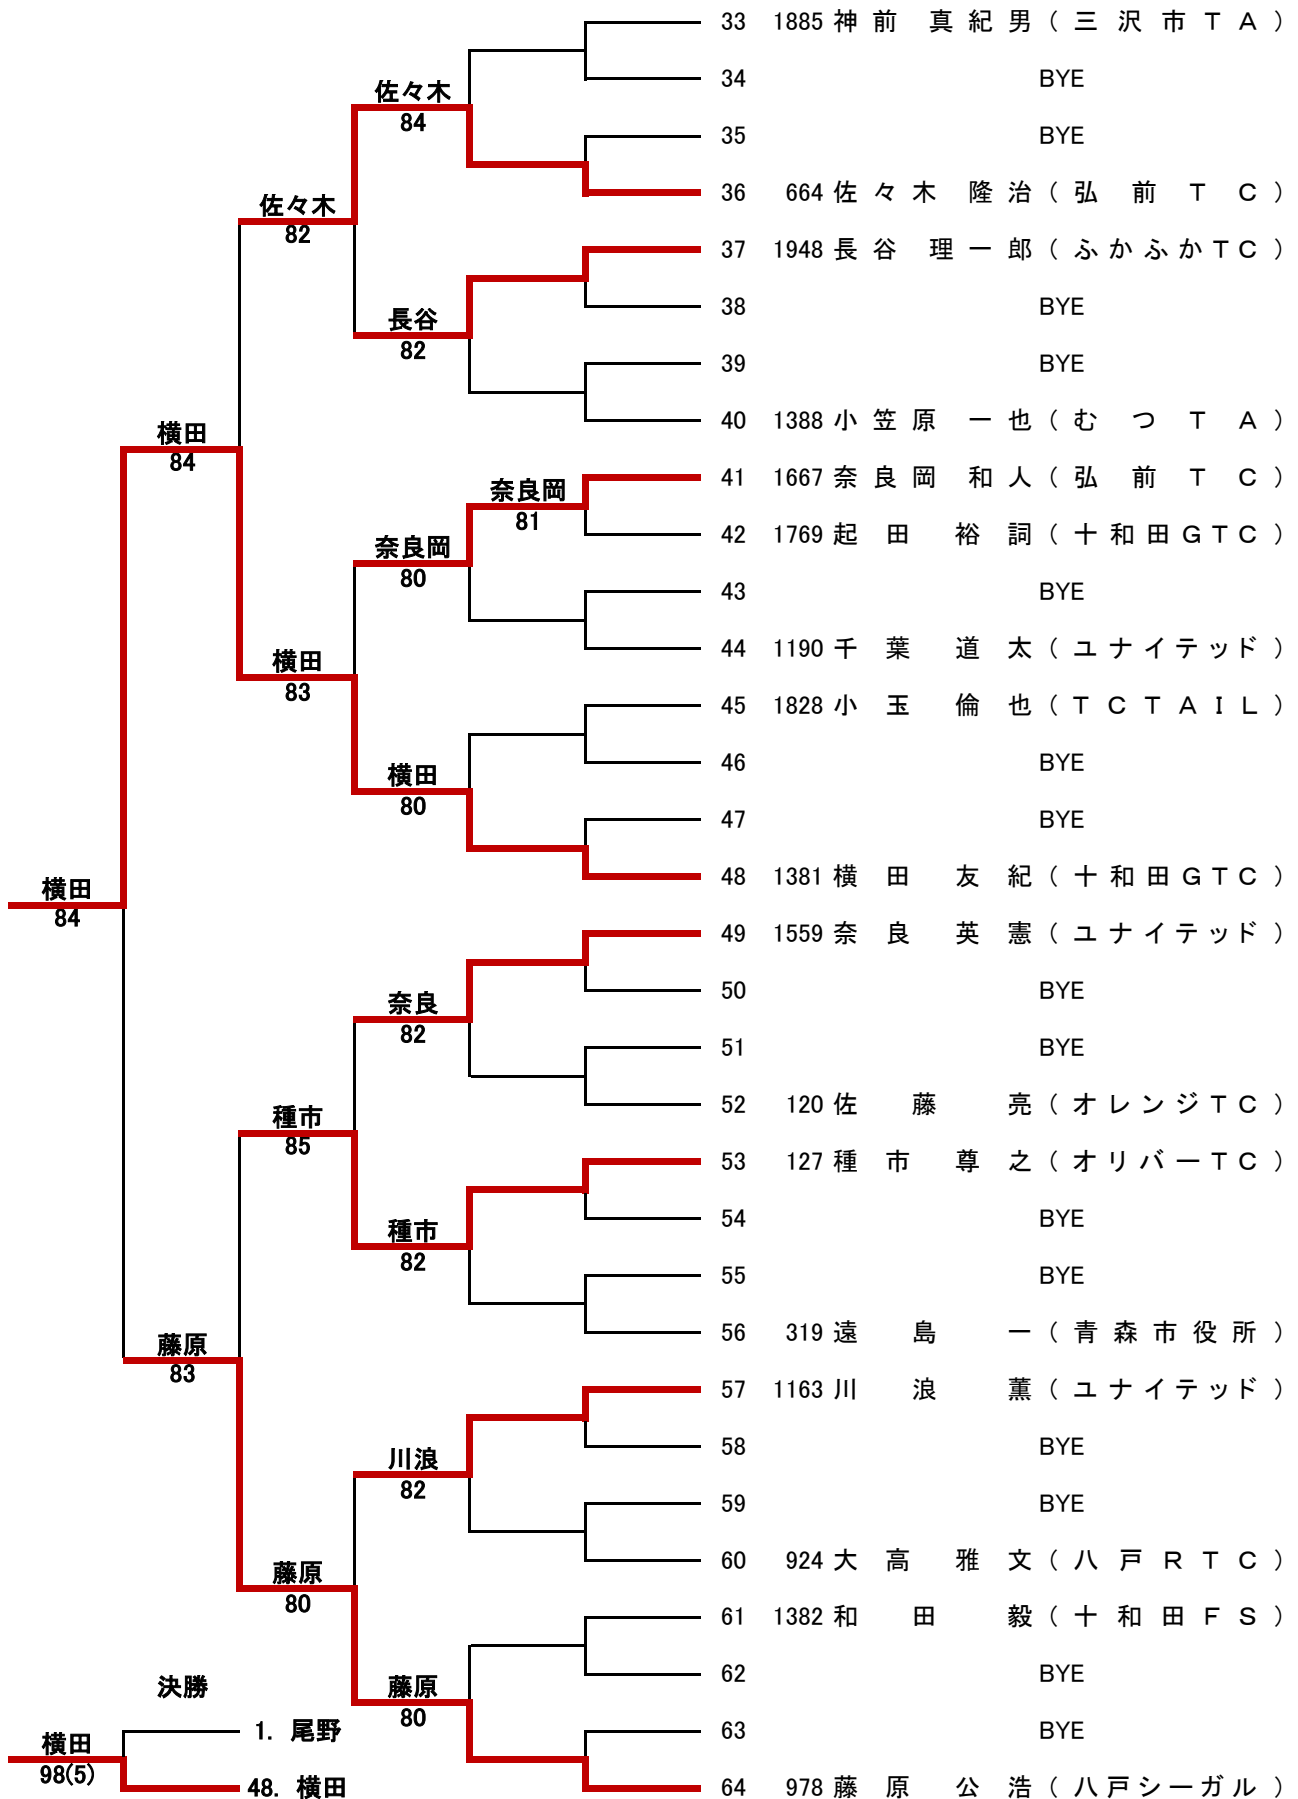

一般男子 A 級 本 戦

一般男子B級本戦

シード順

- 1 榎引 唯善
- 2 坂本 一志
- 3 柳谷 典秀
- 4 山口 幸大
- 5 菅原 政幸
- 6 工藤 光司
- 7 鎌田 憲明
- 8 澤畑 祐太

一般女子A級本戦

シード順

- 1 青松 清子
- 2 福原 志津

一般女子B級本戦

シード順

1 佐々木 夕美子