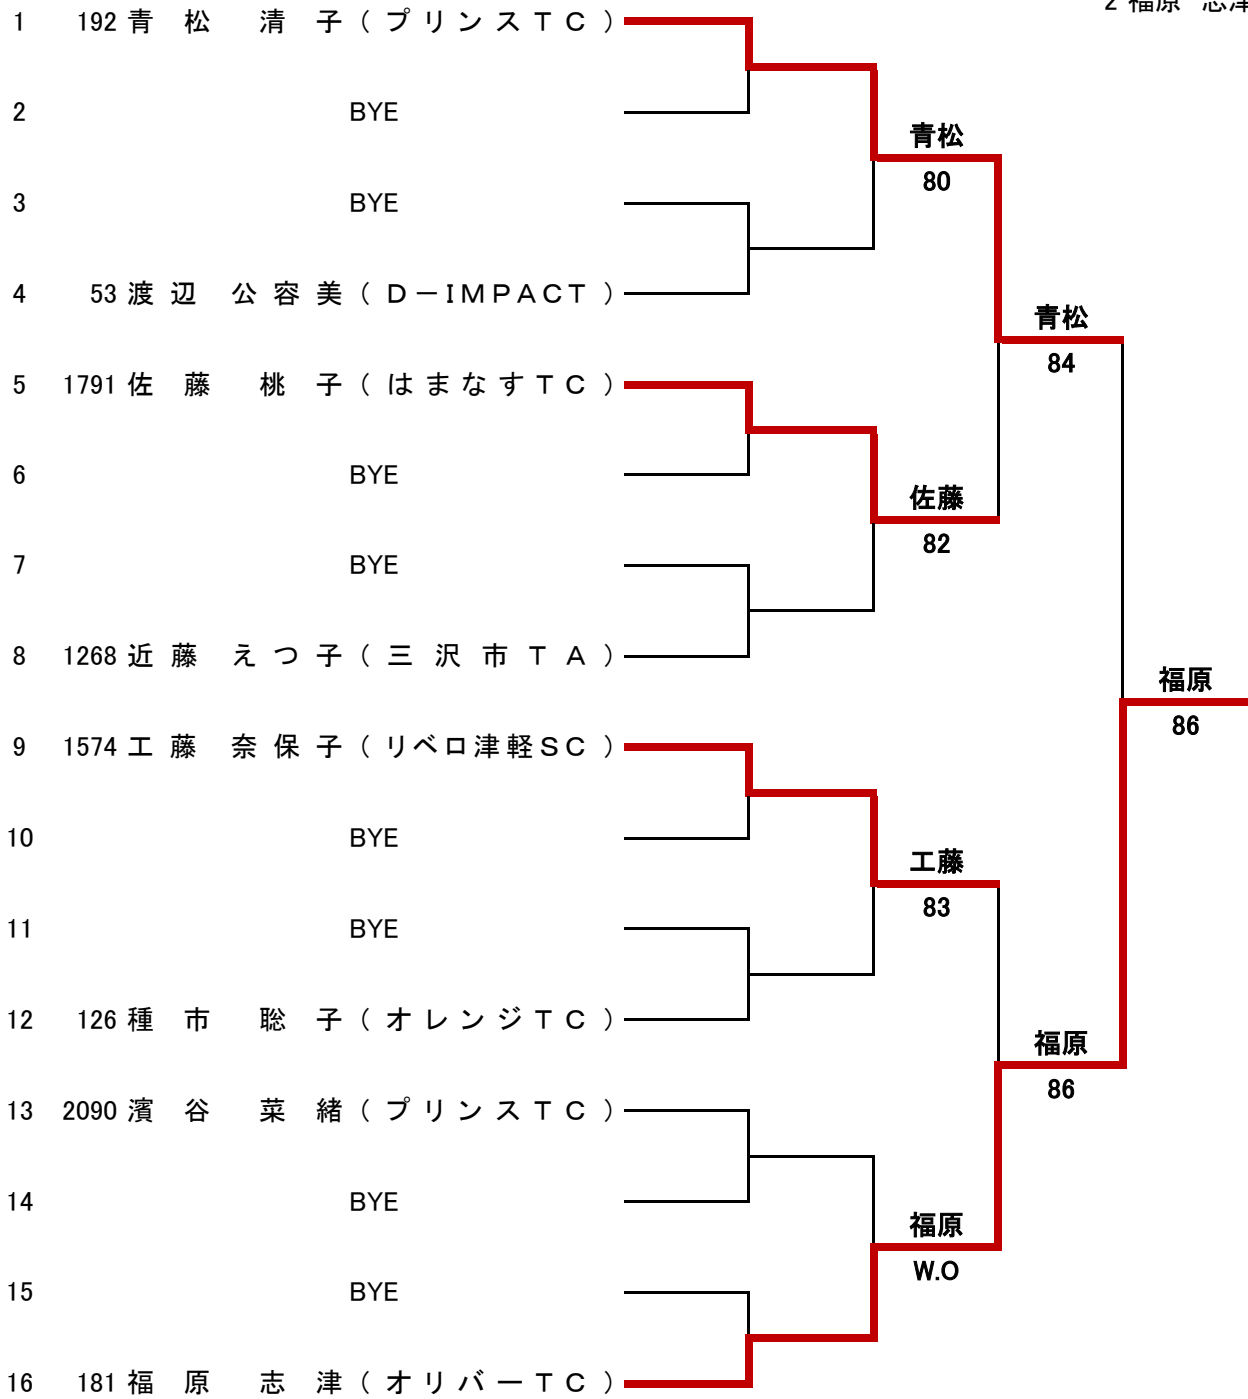

一般男子 A 級 本 戦

一般男子B級本戦

シード順

- 1 榎引 唯善
- 2 坂本 一志
- 3 柳谷 典秀
- 4 山口 幸大
- 5 菅原 政幸
- 6 工藤 光司
- 7 鎌田 憲明
- 8 澤畑 祐太

一般女子A級本戦

シード順

- 1 青松 清子
- 2 福原 志津

一般女子B級本戦

シード順

1 佐々木 夕美子