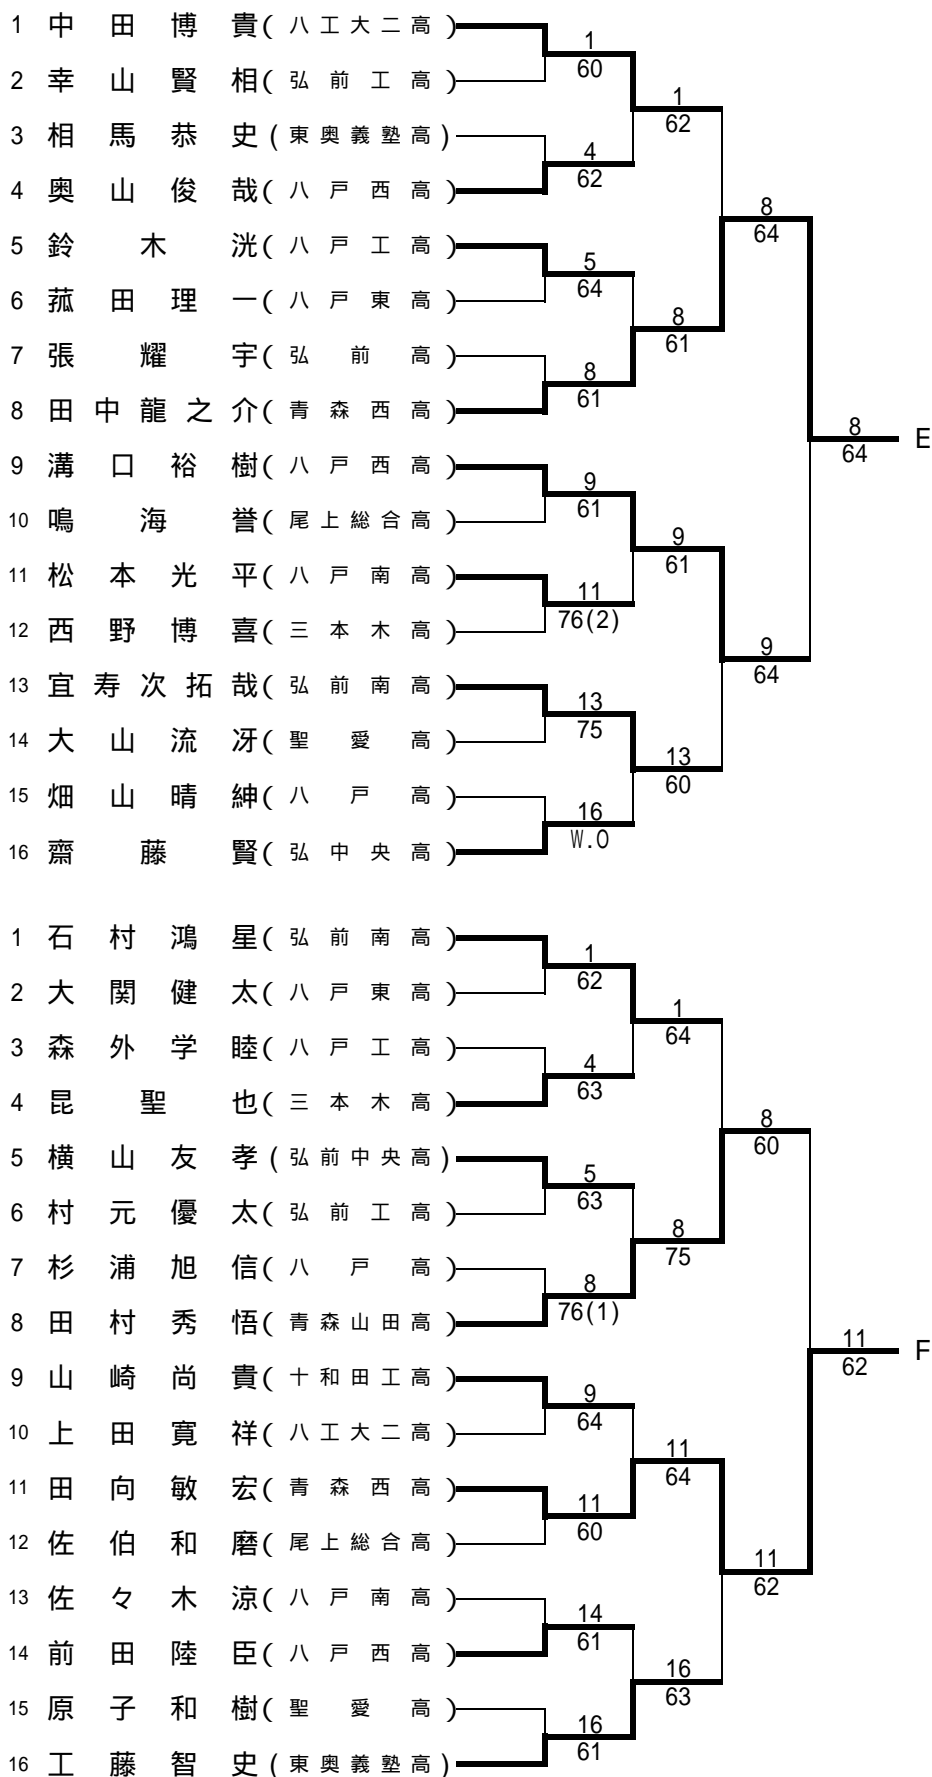

男子本戦

その他 本戦出場選手

- 三浦雅斗(青森山田高)
- 関下慎一(八戸高)
- 工藤準生(青森山田高)
- 阿保啓太(弘前工高)

男子予選

男子予選

男子予選

男子予選

<補欠>

- 1 川村 友太 (青森西高)
- 2 吉岡 幹 (弘前高)
- 3 斉藤 秀太郎 (弘前南高)

女子本戦

その他 本戦出場選手

- 小林 瑞希 (千葉学園高)
- 浅利 あすか (東奥義塾高)
- 佐々木 遥 (工大二高)
- 唐牛 友里 (青森西高)

女子予選

女子予選

女子予選

女子予選