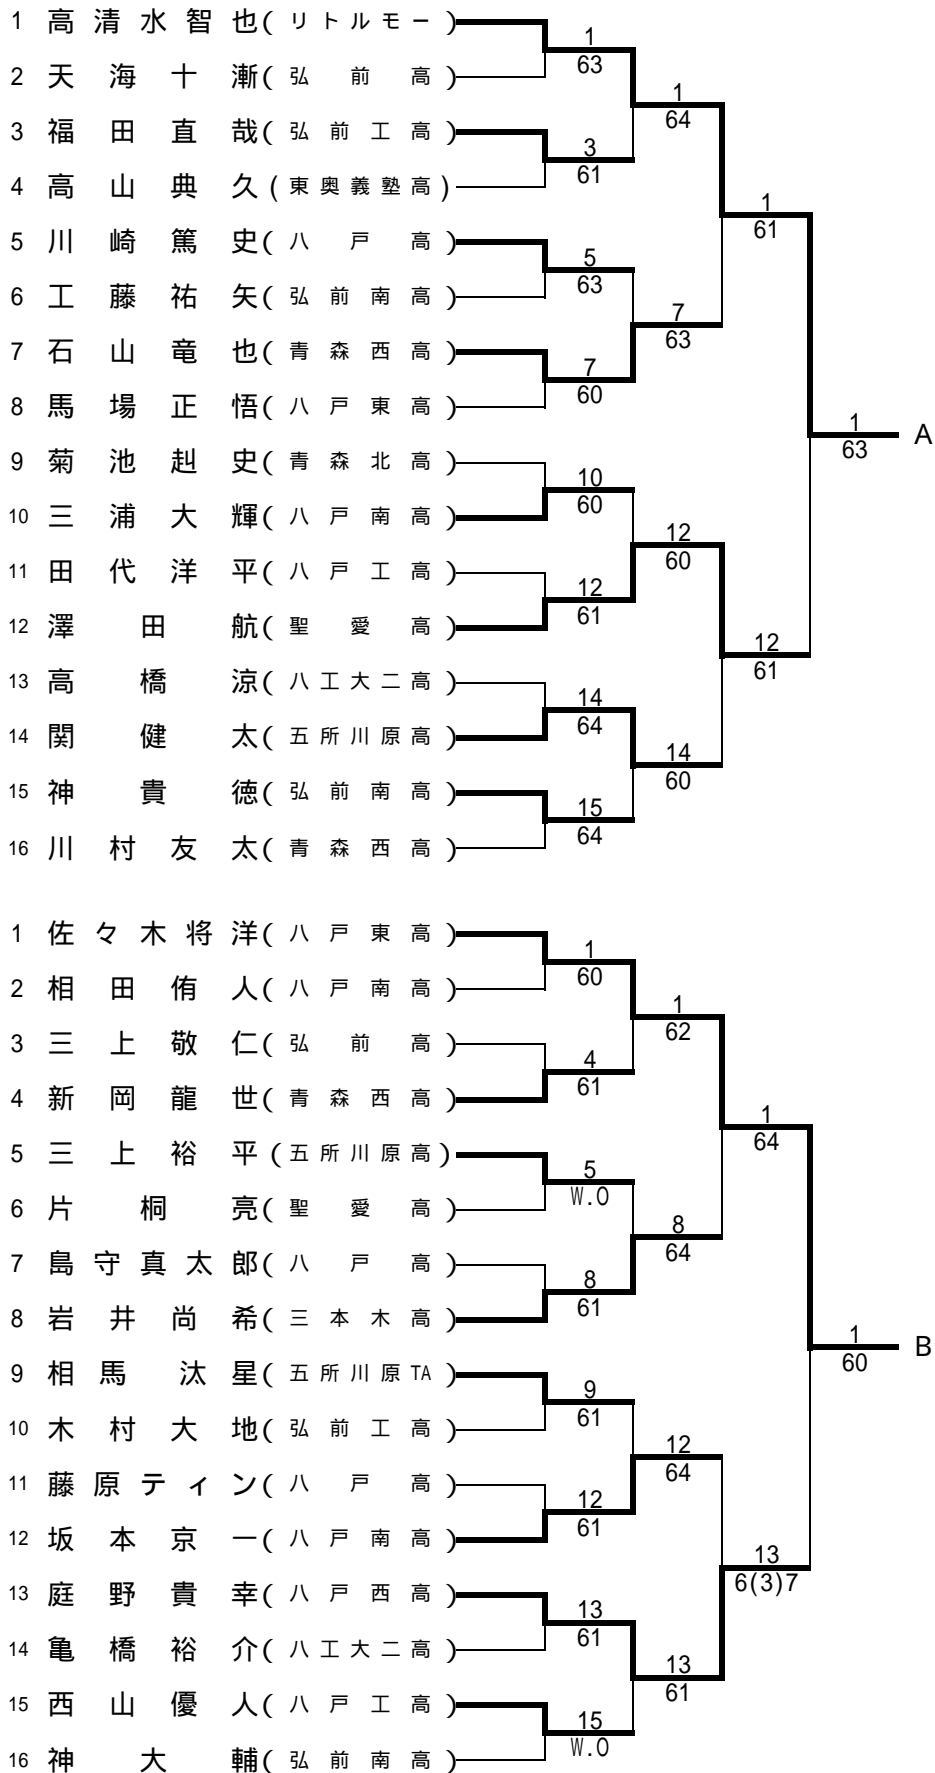

男子本戦

その他 本戦出場選手

- 三浦雅斗(青森山田高)
- 関下慎一(八戸高)
- 工藤準生(青森山田高)
- 阿保啓太(弘前工高)

男子予選

男子予選

男子予選

男子予選

<補欠>

- 1 川村 友太 (青森西高)
- 2 吉岡 幹 (弘前高)
- 3 斉藤 秀太郎 (弘前南高)

女子本戦

その他 本戦出場選手

- 小林 瑞希 (千葉学園高)
- 浅利 あすか (東奥義塾高)
- 佐々木 遥 (工大二高)
- 唐牛 友里 (青森西高)

女子予選

女子予選

女子予選

女子予選