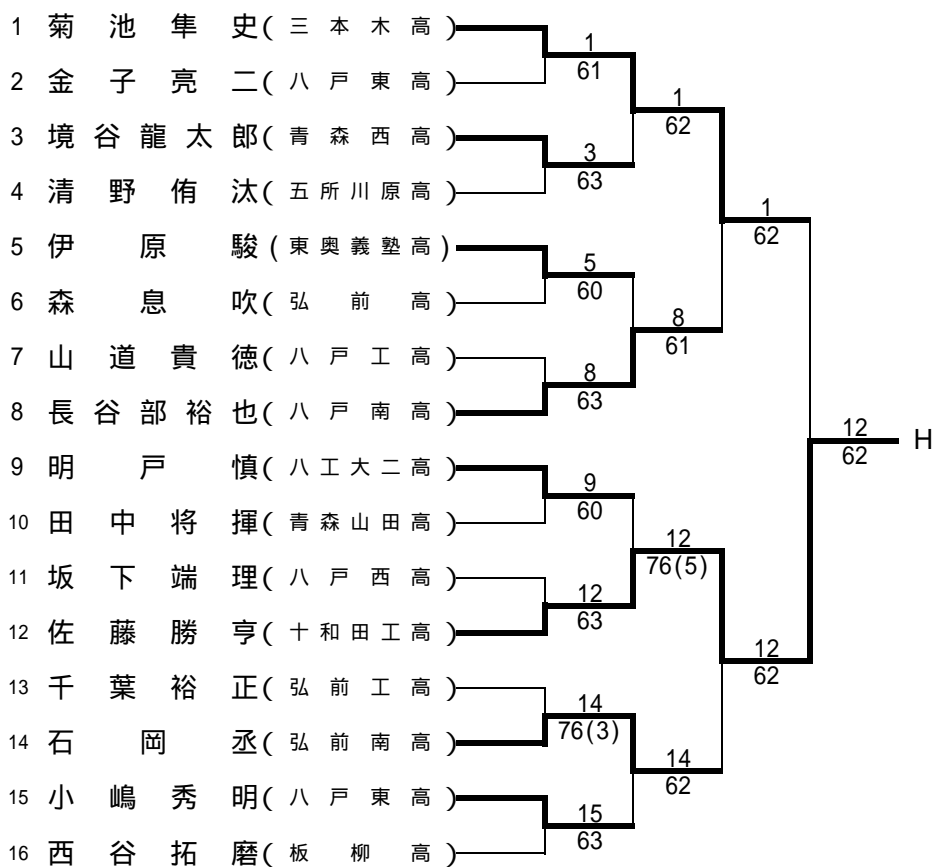

男子本戦

その他 本戦出場選手

- 三浦雅斗(青森山田高)
- 関下慎一(八戸高)
- 工藤準生(青森山田高)
- 阿保啓太(弘前工高)

男子予選

男子予選

男子予選

男子予選

<補欠>

- 1 川村 友太 (青森西高)
- 2 吉岡 幹 (弘前高)
- 3 斉藤 秀太郎 (弘前南高)

女子本戦

その他 本戦出場選手

- 小林 瑞希 (千葉学園高)
- 浅利 あすか (東奥義塾高)
- 佐々木 遥 (工大二高)
- 唐牛 友里 (青森西高)

女子予選

女子予選

女子予選

女子予選