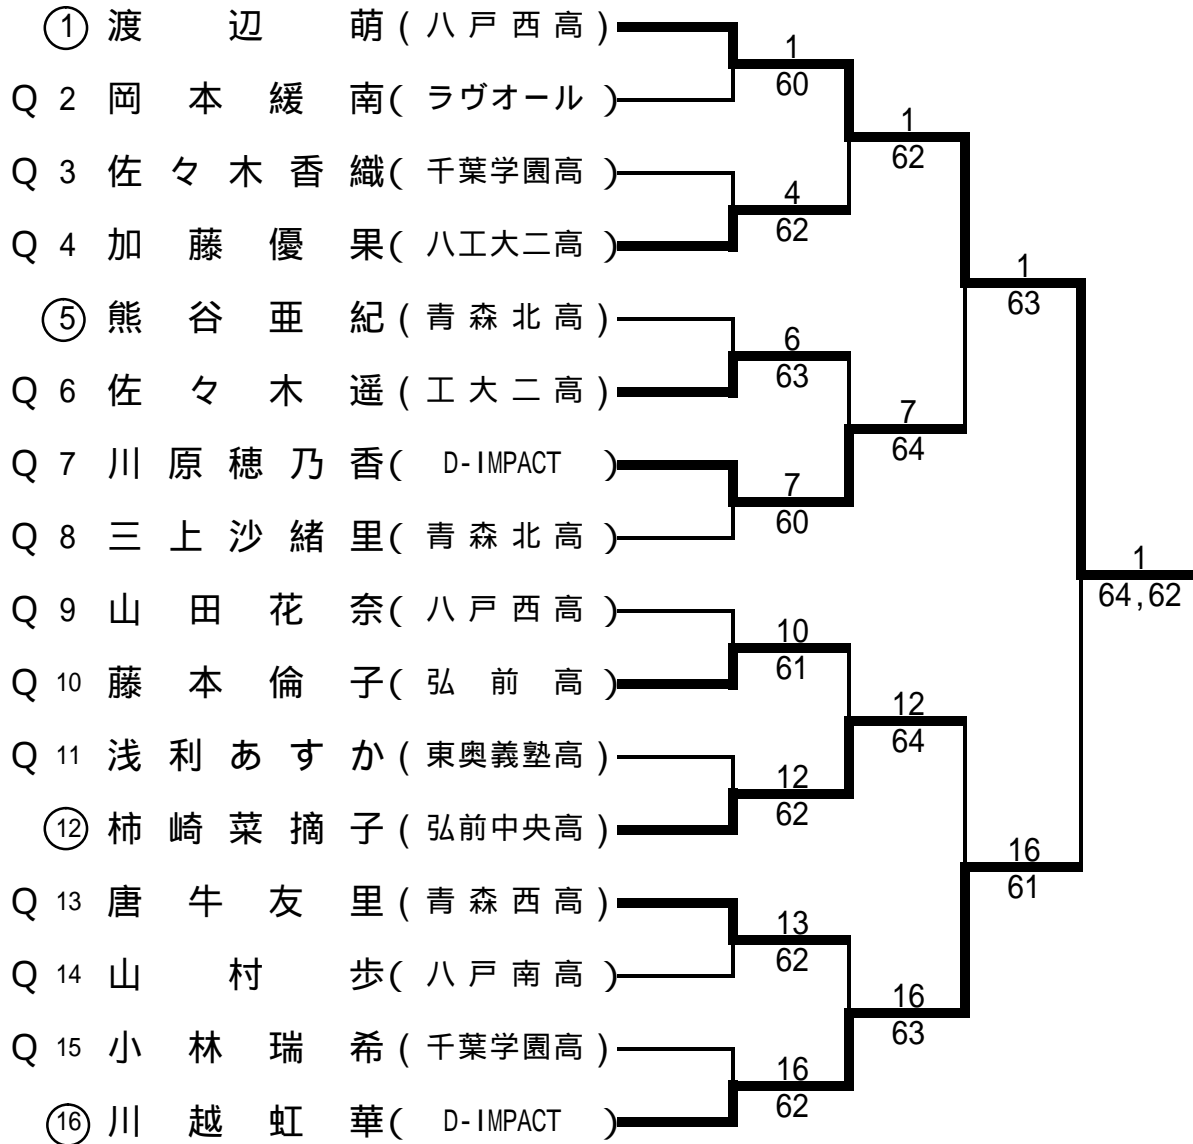

男子本戦

その他 本戦出場選手

- 三浦雅斗(青森山田高)
- 関下慎一(八戸高)
- 工藤準生(青森山田高)
- 阿保啓太(弘前工高)

男子予選

男子予選

男子予選

男子予選

<補欠>

- 1 川村 友太 (青森西高)
- 2 吉岡 幹 (弘前高)
- 3 斉藤 秀太郎 (弘前南高)

女子本戦

その他 本戦出場選手

- 小林 瑞希 (千葉学園高)
- 浅利 あすか (東奥義塾高)
- 佐々木 遥 (工大二高)
- 唐牛 友里 (青森西高)

女子予選

女子予選

女子予選

女子予選