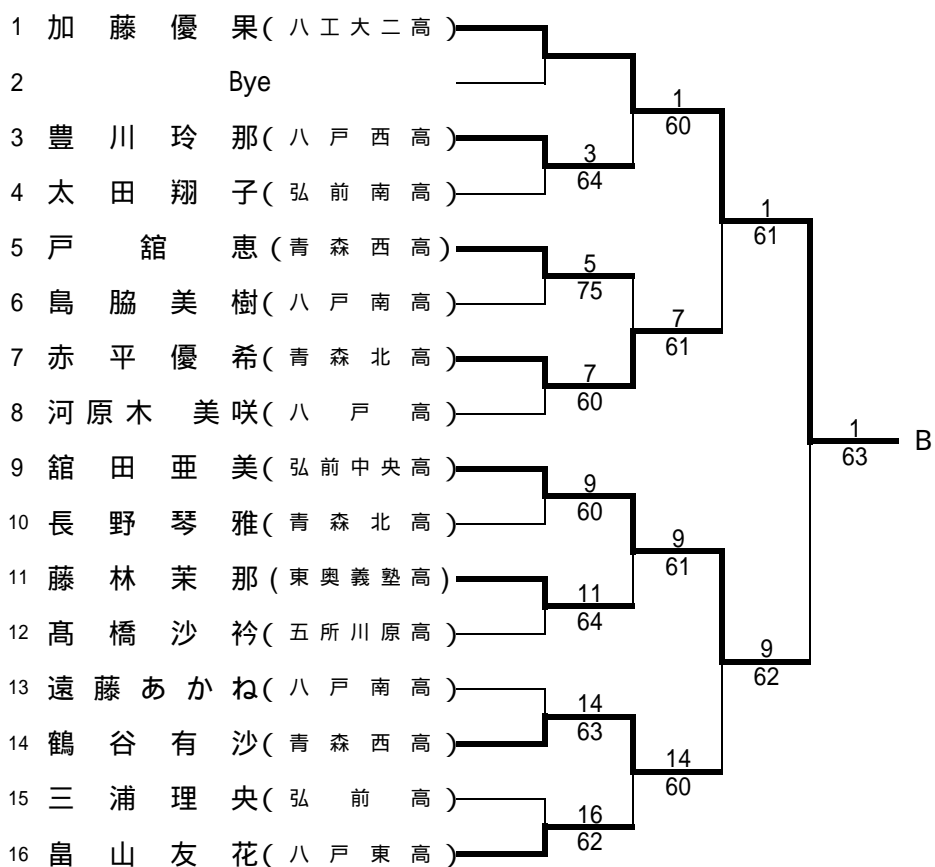

男子本戦

その他 本戦出場選手

- 三浦雅斗(青森山田高)
- 関下慎一(八戸高)
- 工藤準生(青森山田高)
- 阿保啓太(弘前工高)

男子予選

男子予選

男子予選

男子予選

<補欠>

- 1 川村 友太 (青森西高)
- 2 吉岡 幹 (弘前高)
- 3 斉藤 秀太郎 (弘前南高)

女子本戦

その他 本戦出場選手

- 小林 瑞希 (千葉学園高)
- 浅利 あすか (東奥義塾高)
- 佐々木 遥 (工大二高)
- 唐牛 友里 (青森西高)

女子予選

女子予選

女子予選

女子予選