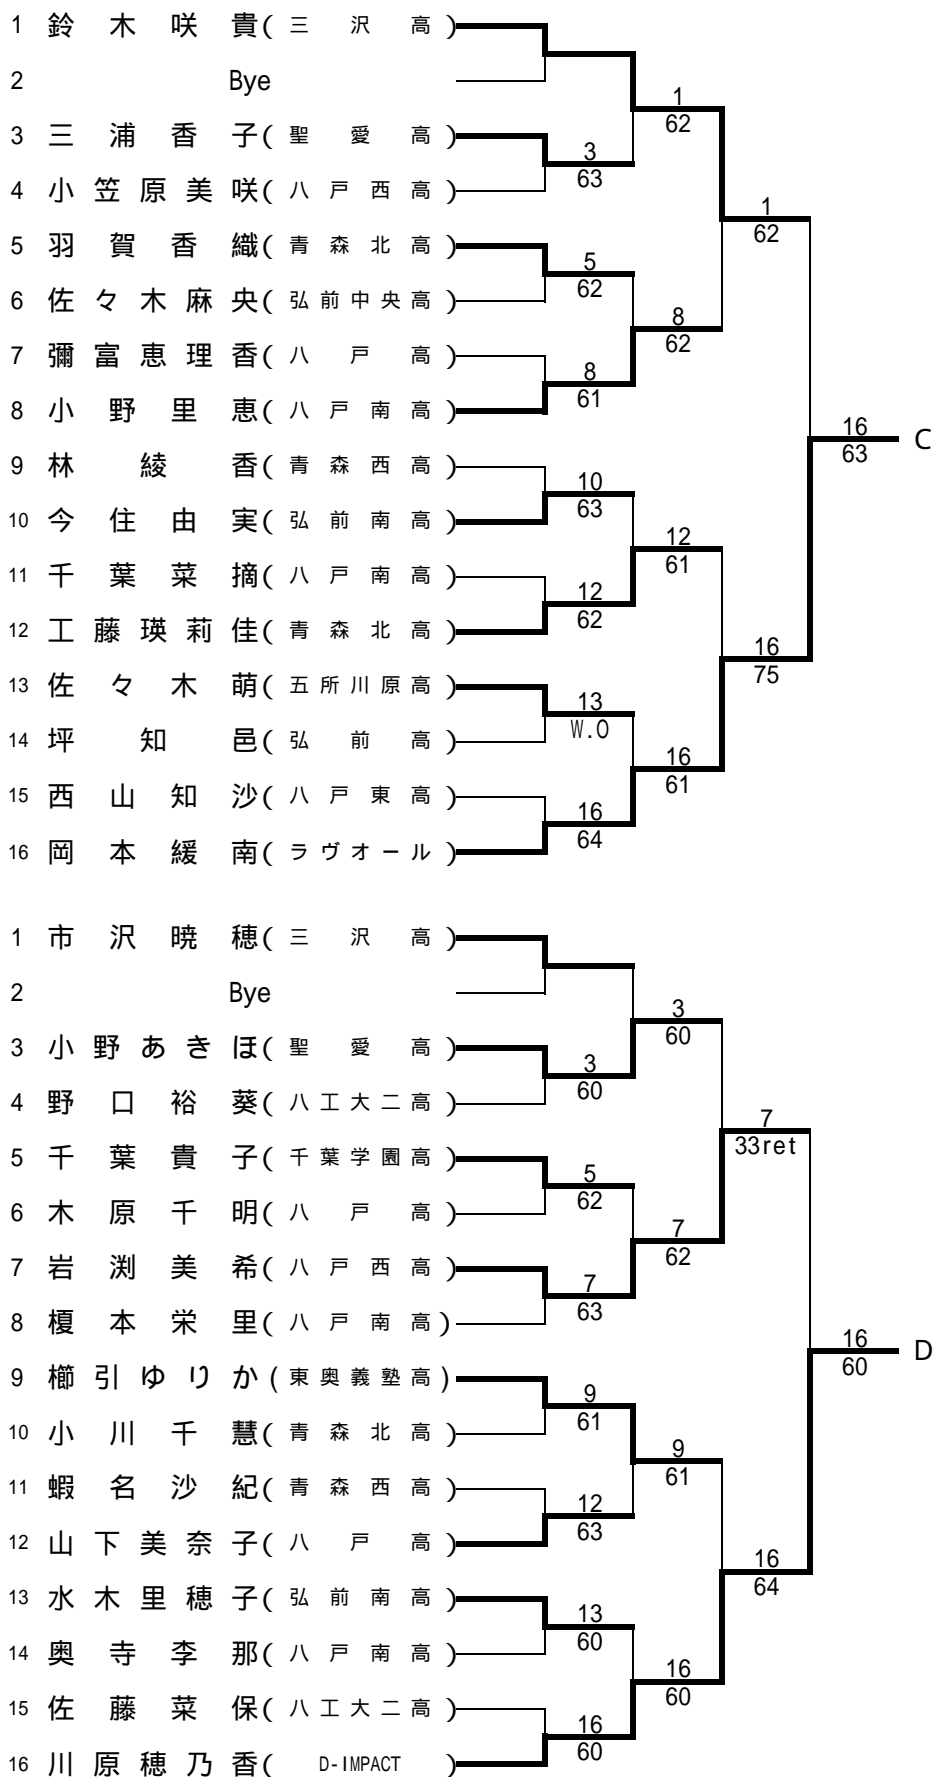

男子本戦

その他 本戦出場選手

- 三浦雅斗(青森山田高)
- 関下慎一(八戸高)
- 工藤準生(青森山田高)
- 阿保啓太(弘前工高)

男子予選

男子予選

男子予選

男子予選

<補欠>

- 1 川村 友太 (青森西高)
- 2 吉岡 幹 (弘前高)
- 3 斉藤 秀太郎 (弘前南高)

女子本戦

その他 本戦出場選手

- 小林 瑞希 (千葉学園高)
- 浅利 あすか (東奥義塾高)
- 佐々木 遥 (工大二高)
- 唐牛 友里 (青森西高)

女子予選

女子予選

女子予選

女子予選