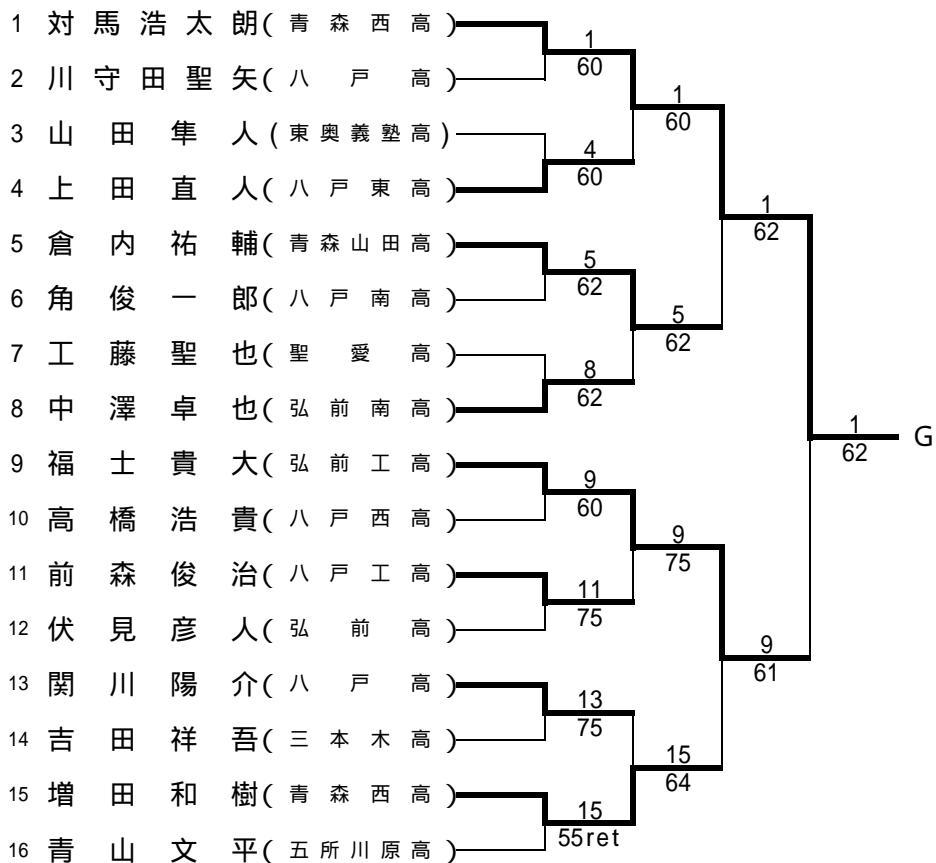

男子本戦

その他 本戦出場選手

- 三浦雅斗(青森山田高)
- 関下慎一(八戸高)
- 工藤準生(青森山田高)
- 阿保啓太(弘前工高)

男子予選

男子予選

男子予選

男子予選

<補欠>

- 1 川村 友太 (青森西高)
- 2 吉岡 幹 (弘前高)
- 3 斉藤 秀太郎 (弘前南高)

女子本戦

その他 本戦出場選手

- 小林 瑞希 (千葉学園高)
- 浅利 あすか (東奥義塾高)
- 佐々木 遥 (工大二高)
- 唐牛 友里 (青森西高)

女子予選

女子予選

女子予選

女子予選