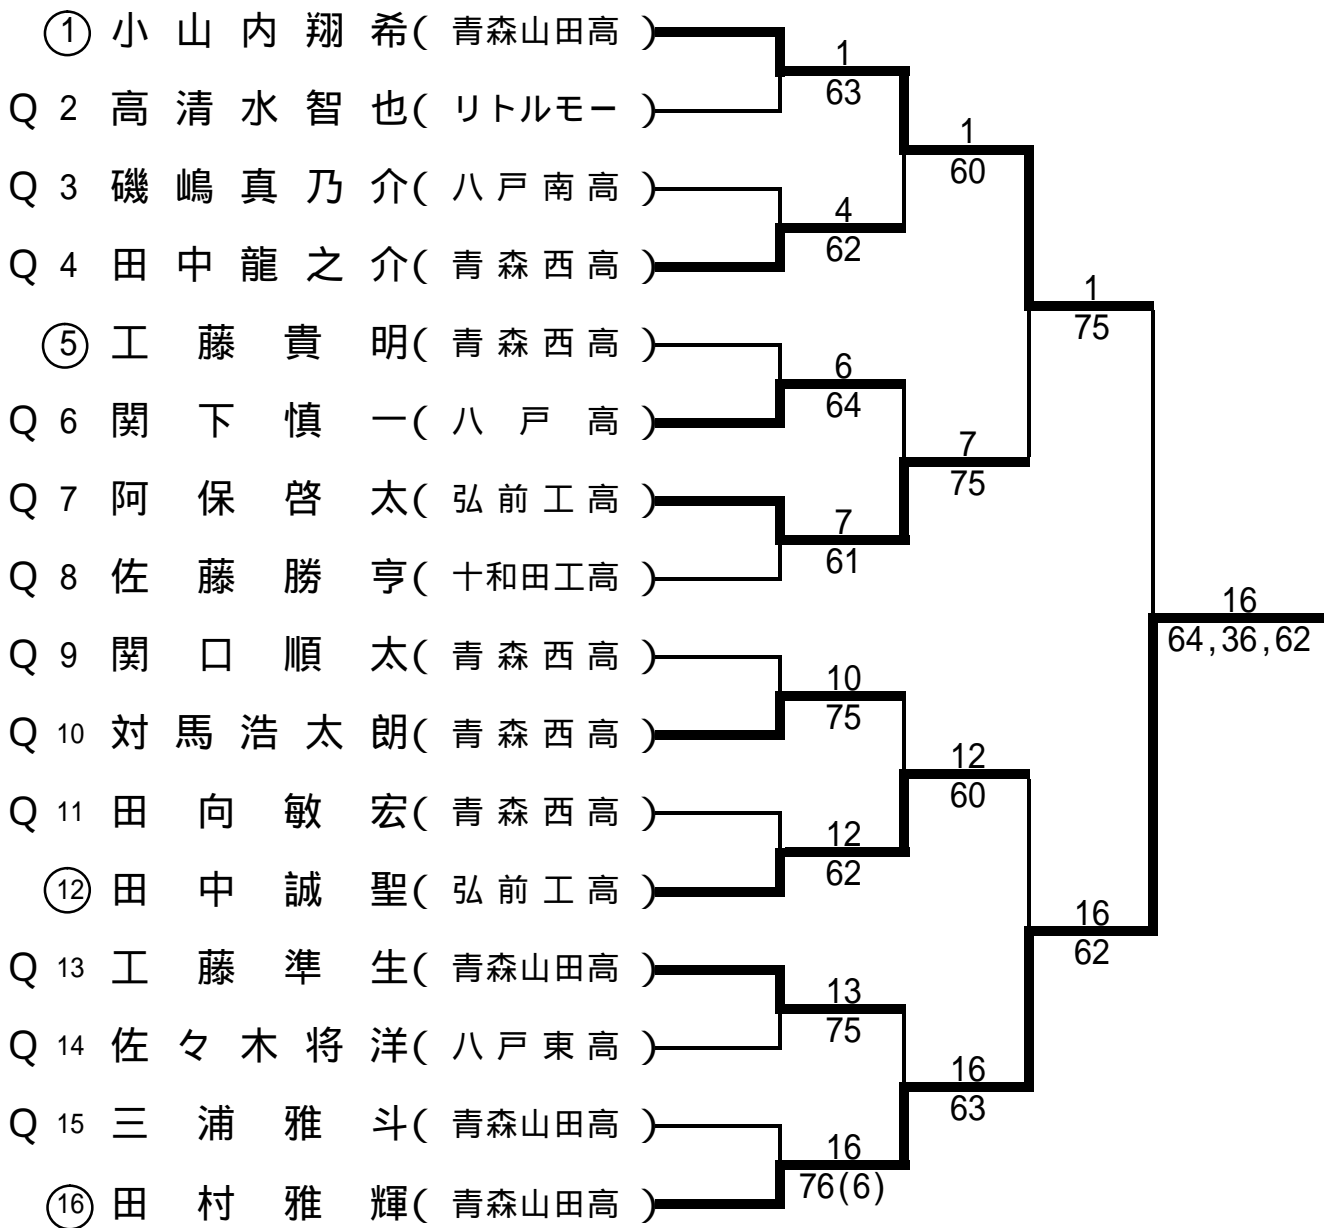

男子本戦

その他 本戦出場選手

- 三浦雅斗(青森山田高)
- 関下慎一(八戸高)
- 工藤準生(青森山田高)
- 阿保啓太(弘前工高)

男子予選

男子予選

男子予選

男子予選

<補欠>

- 1 川村 友太 (青森西高)
- 2 吉岡 幹 (弘前高)
- 3 斉藤 秀太郎 (弘前南高)

女子本戦

その他 本戦出場選手

- 小林 瑞希 (千葉学園高)
- 浅利 あすか (東奥義塾高)
- 佐々木 遥 (工大二高)
- 唐牛 友里 (青森西高)

女子予選

女子予選

女子予選

女子予選