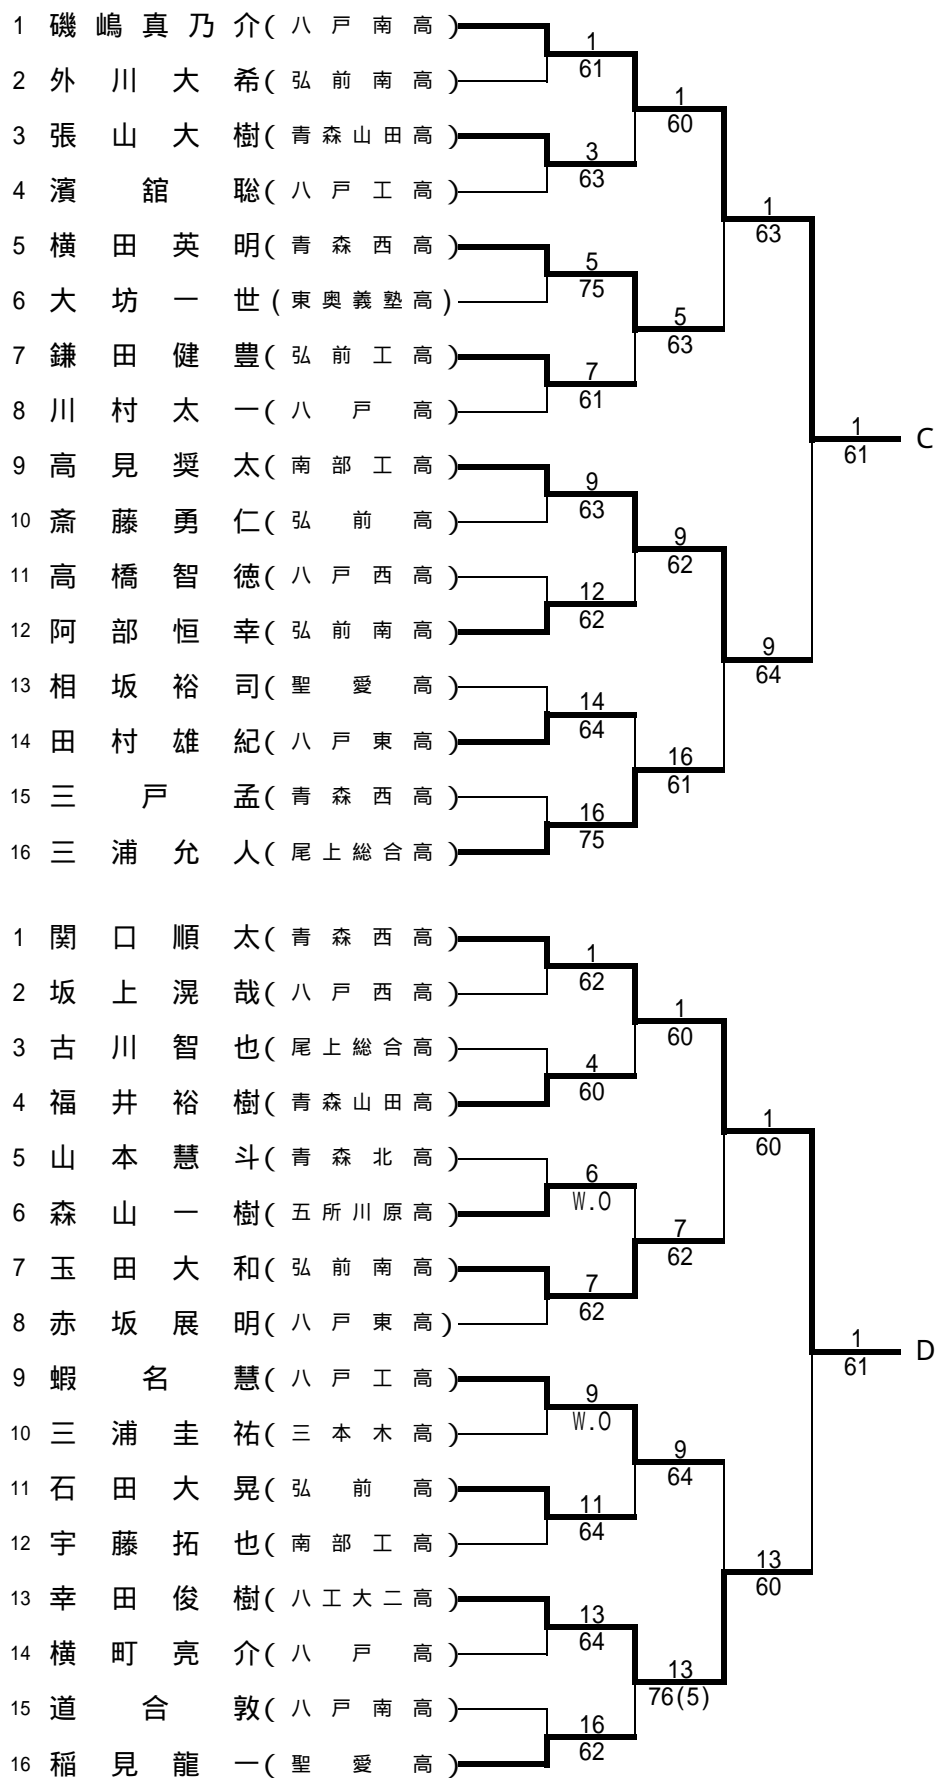

男子本戦

その他 本戦出場選手

- 三浦雅斗(青森山田高)
- 関下慎一(八戸高)
- 工藤準生(青森山田高)
- 阿保啓太(弘前工高)

男子予選

男子予選

男子予選

男子予選

<補欠>

- 1 川村 友太 (青森西高)
- 2 吉岡 幹 (弘前高)
- 3 斉藤 秀太郎 (弘前南高)

女子本戦

その他 本戦出場選手

- 小林 瑞希 (千葉学園高)
- 浅利 あすか (東奥義塾高)
- 佐々木 遥 (工大二高)
- 唐牛 友里 (青森西高)

女子予選

女子予選

女子予選

女子予選