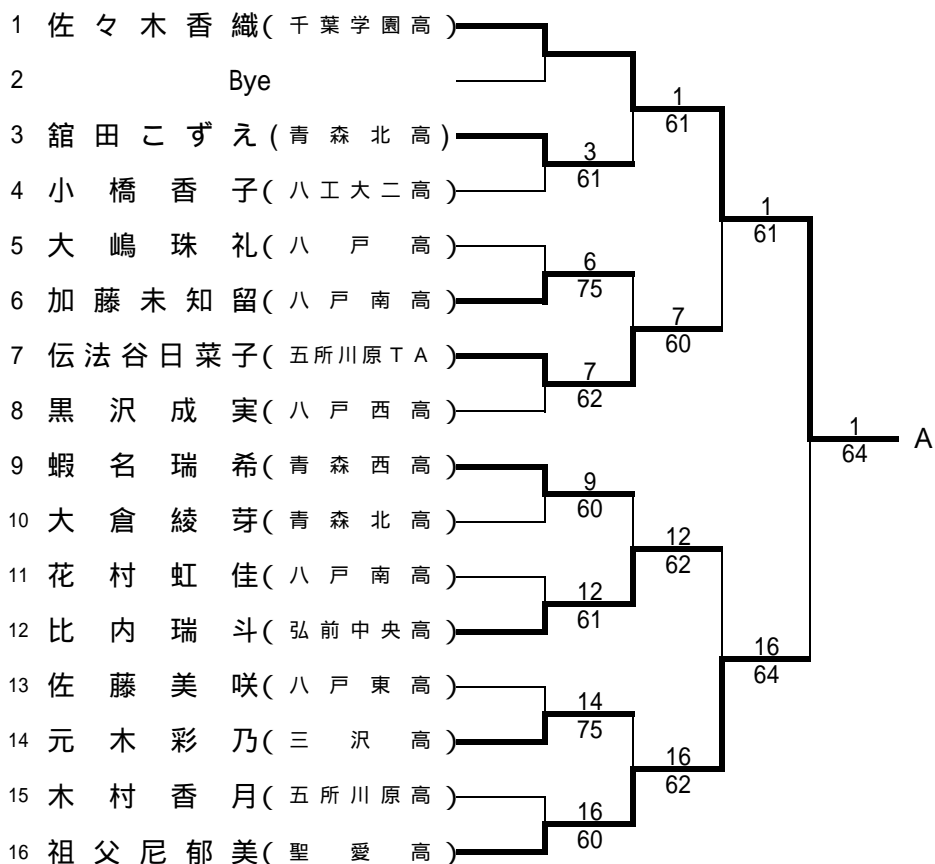

男子本戦

その他 本戦出場選手

- 三浦雅斗(青森山田高)
- 関下慎一(八戸高)
- 工藤準生(青森山田高)
- 阿保啓太(弘前工高)

男子予選

男子予選

男子予選

男子予選

<補欠>

- 1 川村 友太 (青森西高)
- 2 吉岡 幹 (弘前高)
- 3 斉藤 秀太郎 (弘前南高)

女子本戦

その他 本戦出場選手

- 小林 瑞希 (千葉学園高)
- 浅利 あすか (東奥義塾高)
- 佐々木 遥 (工大二高)
- 唐牛 友里 (青森西高)

女子予選

女子予選

女子予選

女子予選