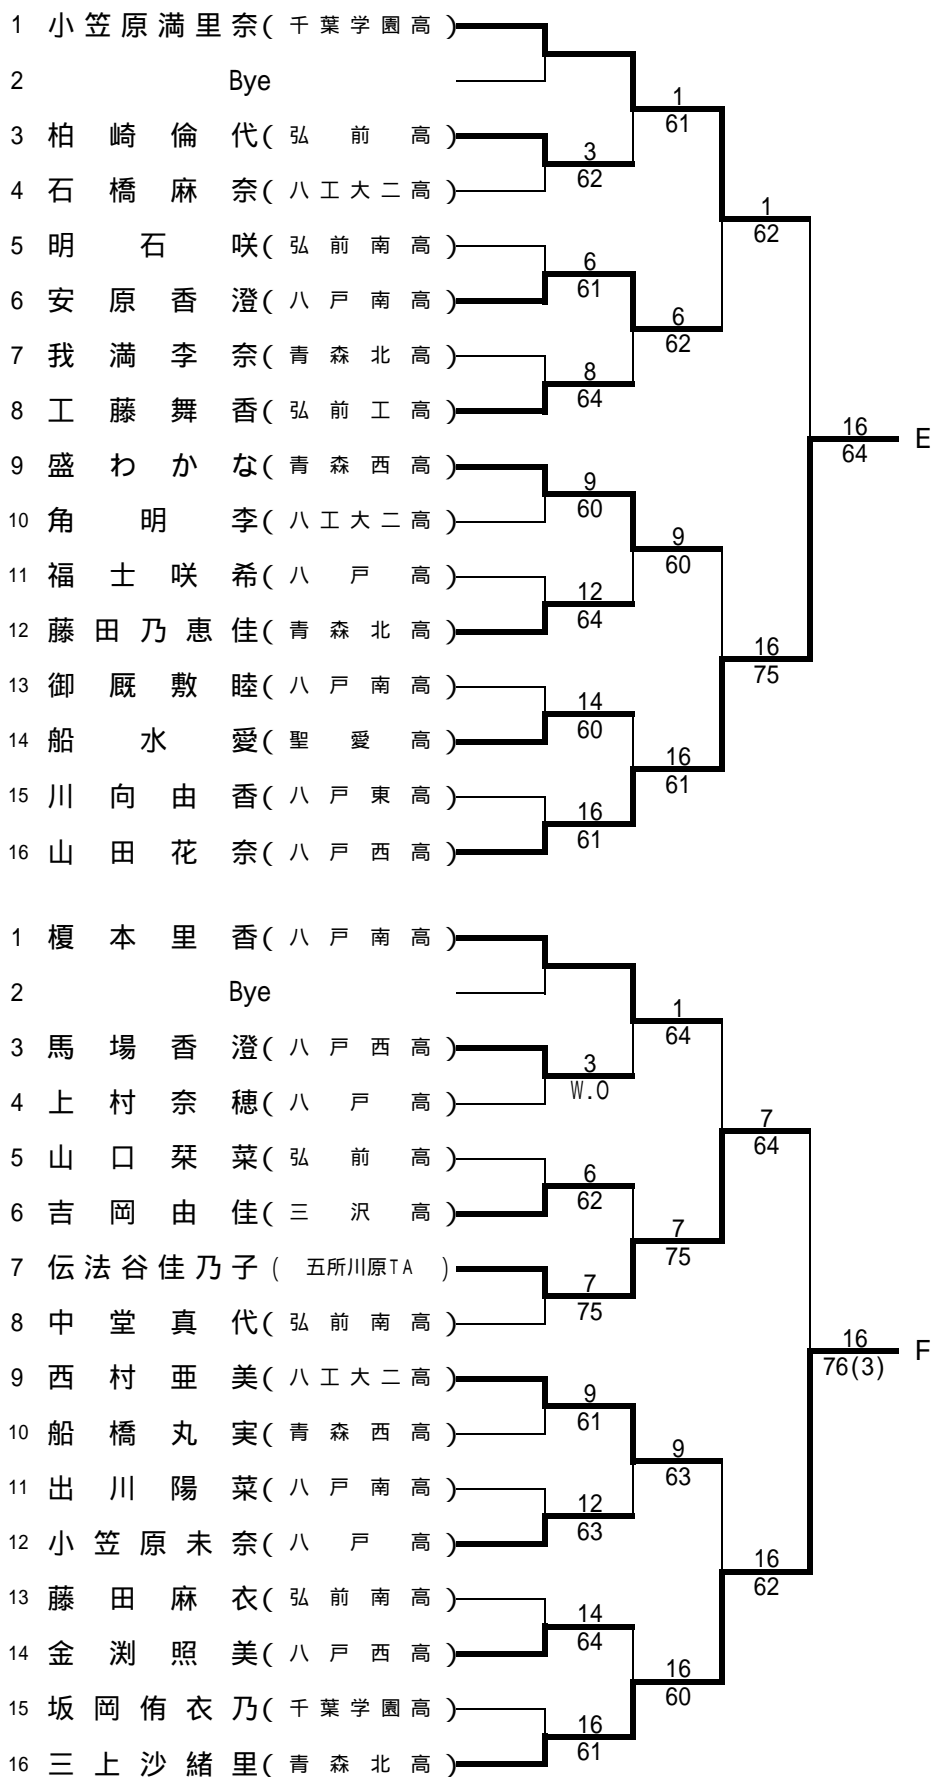

男子本戦

その他 本戦出場選手

- 三浦雅斗(青森山田高)
- 関下慎一(八戸高)
- 工藤準生(青森山田高)
- 阿保啓太(弘前工高)

男子予選

男子予選

男子予選

男子予選

<補欠>

- 1 川村 友太 (青森西高)
- 2 吉岡 幹 (弘前高)
- 3 斉藤 秀太郎 (弘前南高)

女子本戦

その他 本戦出場選手

- 小林 瑞希 (千葉学園高)
- 浅利 あすか (東奥義塾高)
- 佐々木 遥 (工大二高)
- 唐牛 友里 (青森西高)

女子予選

女子予選

女子予選

女子予選