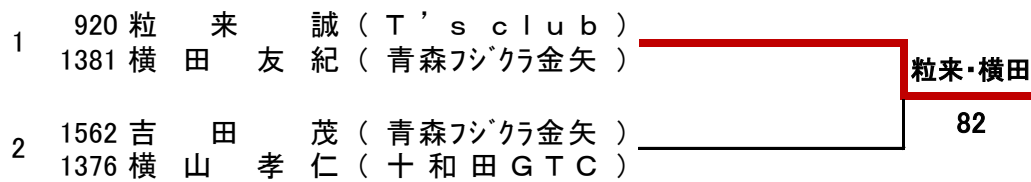

一般男子A級本戦

シード順

一般男子B級本戦

ベテラン男子35歳以上

ベテラン男子45歳以上

シード順

一般女子A級本戦

シード順

ベテラン女子40歳以上

シード順