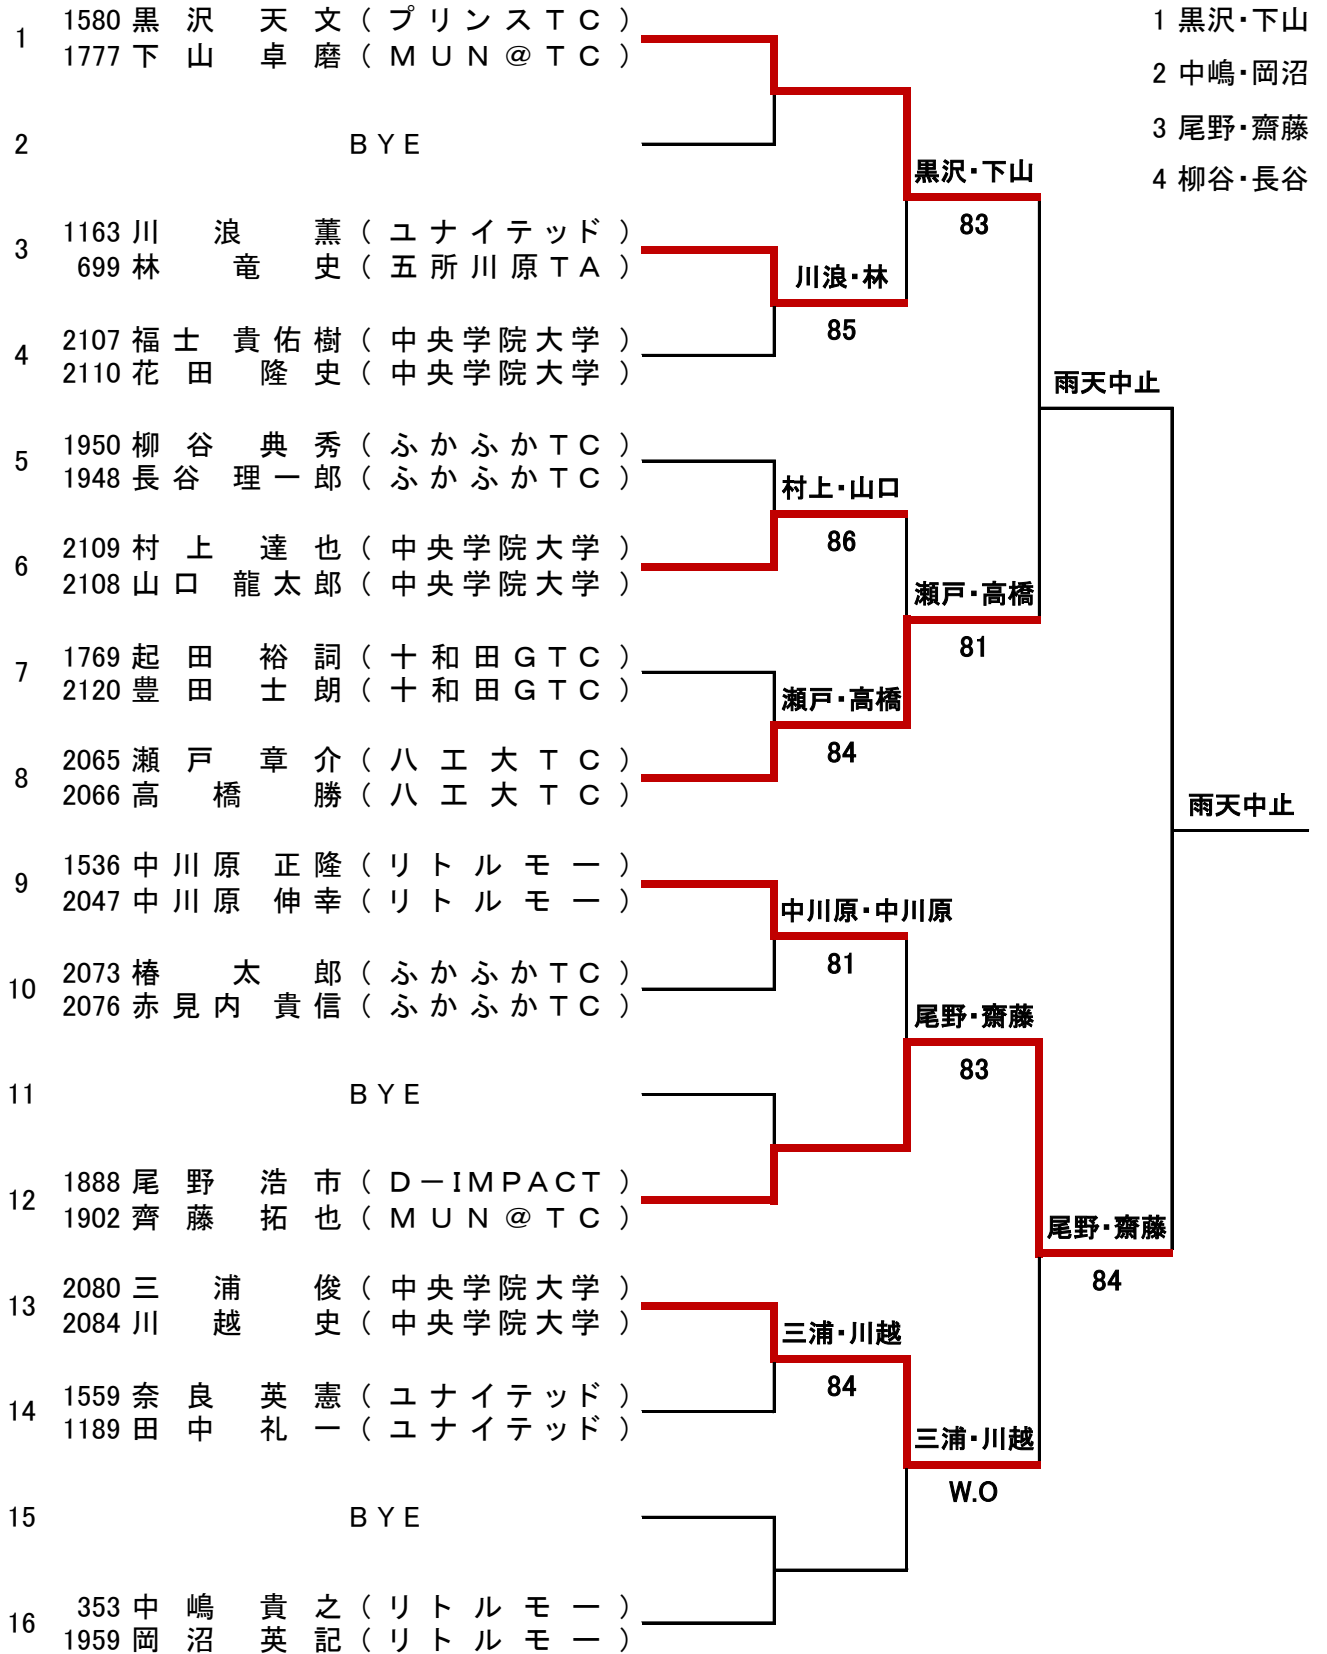

一般男子A級本戦

シード順

一般男子B級本戦

ベテラン男子35歳以上

ベテラン男子45歳以上

シード順

一般女子A級本戦

シード順

ベテラン女子40歳以上

シード順