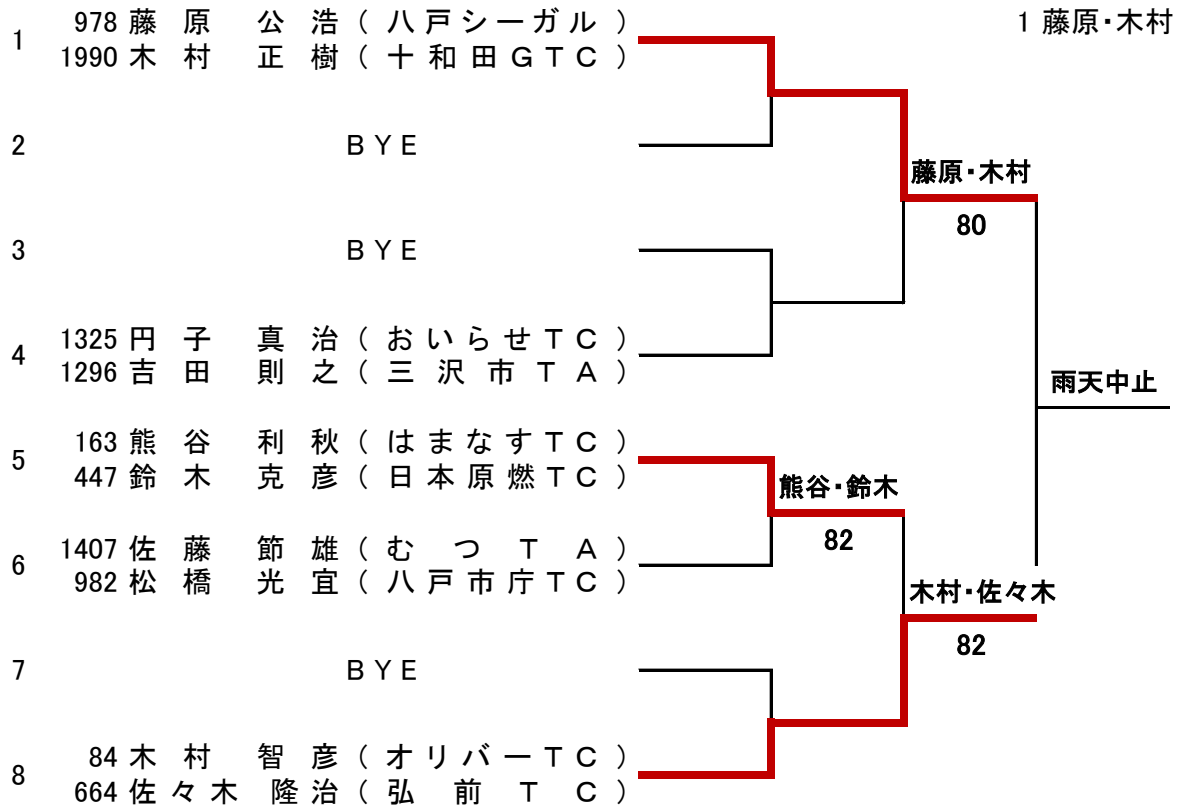

一般男子A級本戦

シード順

一般男子B級本戦

ベテラン男子35歳以上

ベテラン男子45歳以上

シード順

一般女子A級本戦

シード順

ベテラン女子40歳以上

シード順