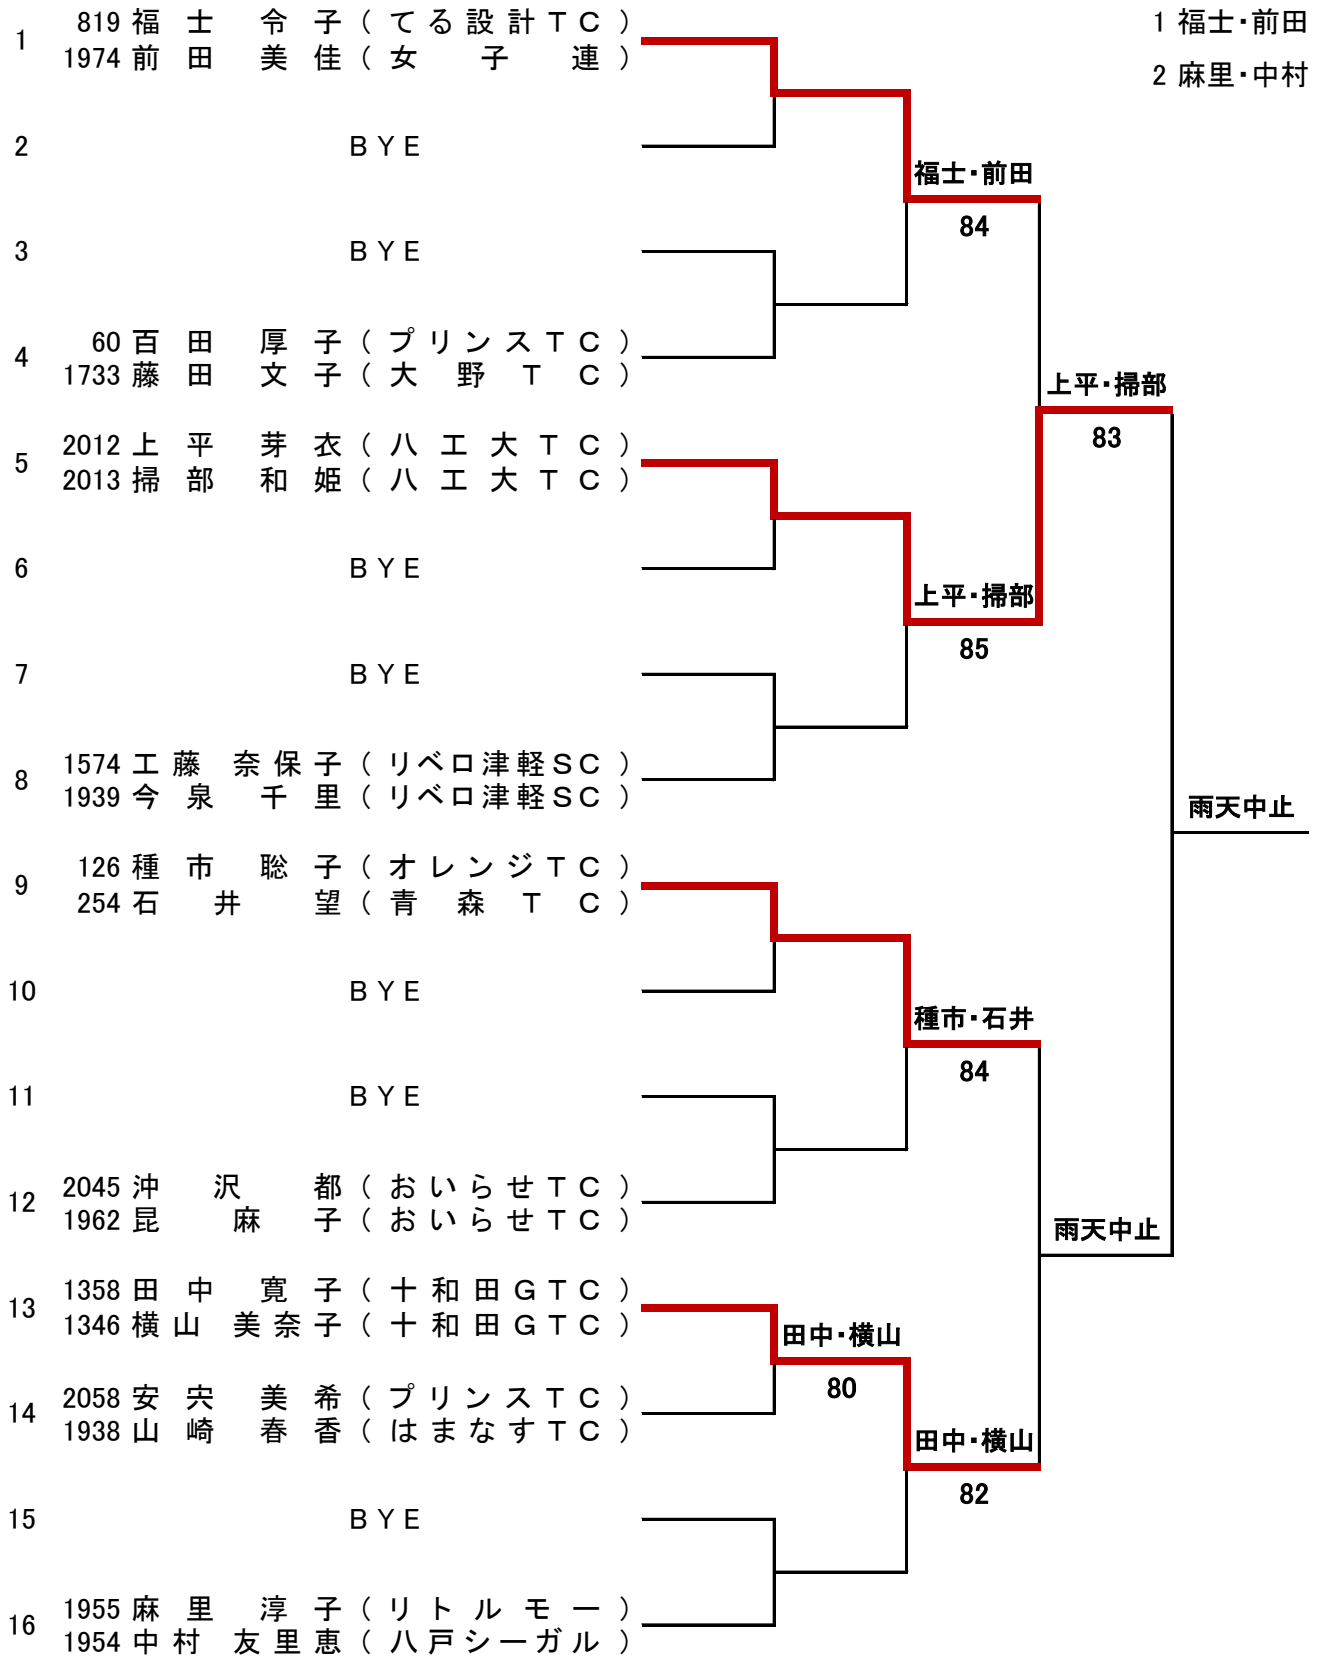

一般男子A級本戦

シード順

一般男子B級本戦

ベテラン男子35歳以上

ベテラン男子45歳以上

シード順

一般女子A級本戦

シード順

ベテラン女子40歳以上

シード順