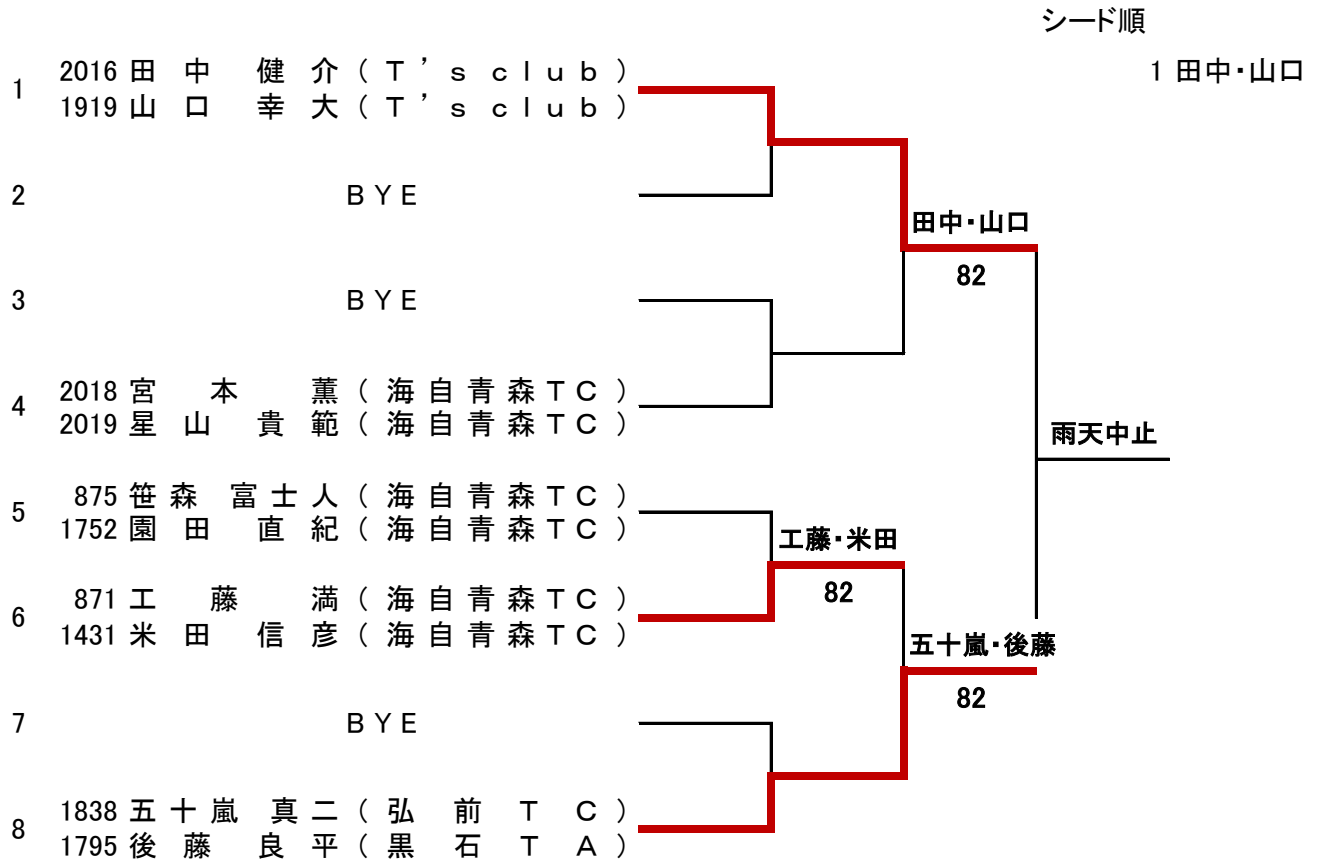

一般男子A級本戦

シード順

一般男子B級本戦

ベテラン男子35歳以上

ベテラン男子45歳以上

シード順

一般女子A級本戦

シード順

ベテラン女子40歳以上

シード順