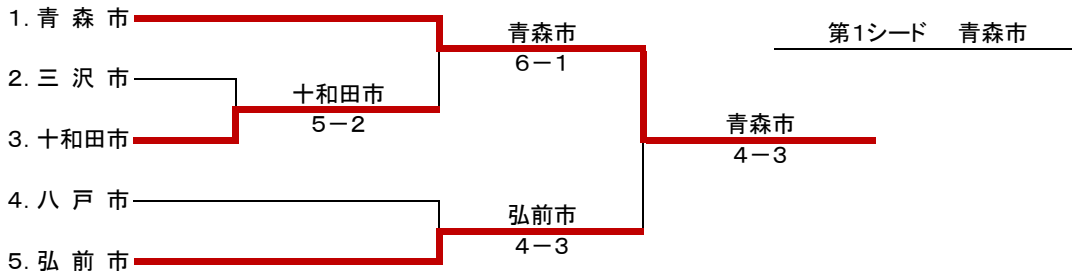

本戦トーナメント

1R

	2. 三沢市	2-5	3. 十和田市
女子D	伝法 真紀 横山 友子	4-6	佐藤 桃子 田中 寛子
男子D	伊藤 翔太郎 倉又 未来	3-6	桃崎 昂 石田 国和
ベテI部 男子D	鈴木 克彦 吉田 則之	6-4	木村 正樹 薄井 直人
ベテI部 女子D	入谷 洋子 堀内 恭子	2-6	藤田 文子 百田 厚子
ベテII部 男子D	菅原 静男 円子 真治	6-2	母良田 篤夫 野月 渉
女子S	伝法 真紀	0-6	佐藤 桃子
男子S	伊藤 翔太郎	1-6	横田 友紀

<代表チームの決定方法>

- ●第1代表は優勝チーム
- ●第2代表は準優勝チーム
- ●第3代表は代表決定リーグ戦で決める

◎第1代表は青森市

◎第2代表は弘前市

◎第3代表は八戸市

※3チームは5月21～22日に青森市で行われる東北大会に出場する。

準決勝

	1. 青森市	6-1	3. 十和田市		4. 八戸市	3-4	5. 弘前市
女子D	本多 彩乃 李 允炯	6-3	佐藤 桃子 田中 寛子	女子D	麻里 淳子 中村 友里恵	6-1	工藤 奈保子 今泉 千里
男子D	黒沢 天文 先崎 紘	6-2	桃崎 昂 石田 国和	男子D	中嶋 貴之 竹下 直輝	4-6	森下 善之 三上 大介
ベテI部 男子D	木村 智彦 千葉 健夫	3-6	木村 正樹 薄井 直人	ベテI部 男子D	藤原 公浩 野々口 宏樹	6-4	西谷 昌彦 佐々木 隆治
ベテI部 女子D	青松 清子 前田 美佳	6-1	藤田 文子 百田 厚子	ベテI部 女子D	川井 望美 渡辺 和佳子	2-6	福士 令子 福原 志津
ベテII部 男子D	熊谷 利秋 塚本 謙二	6-2	母良田 篤夫 野月 渉	ベテII部 男子D	竹下 二生 久保田 博久	6-4	小玉 正志 原田 和紀
女子S	朴 芝仙	6-1	田中 寛子	女子S	掃部 和姫	4-6	北川 果央子
男子S	川越 史	6-2	横田 友紀	男子S	竹下 直輝	1-6	三上 大介

決勝

	1. 青森市	4-3	5. 弘前市
女子D	本多 彩乃 朴 芝仙	6-2	工藤 奈保子 今泉 千里
男子D	先崎 紘 川越 史	1-6	森下 善之 三上 大介
ベテI部 男子D	木村 智彦 千葉 健夫	3-6	西谷 昌彦 北川 康治
ベテI部 女子D	青松 清子 前田 美佳	6-2	福士 令子 福原 志津
ベテII部 男子D	熊谷 利秋 塚本 謙二	6-1	小玉 正志 原田 和紀
女子S	本多 彩乃	6-2	北川 果央子
男子S	川越 史	4-6	阿保 啓太