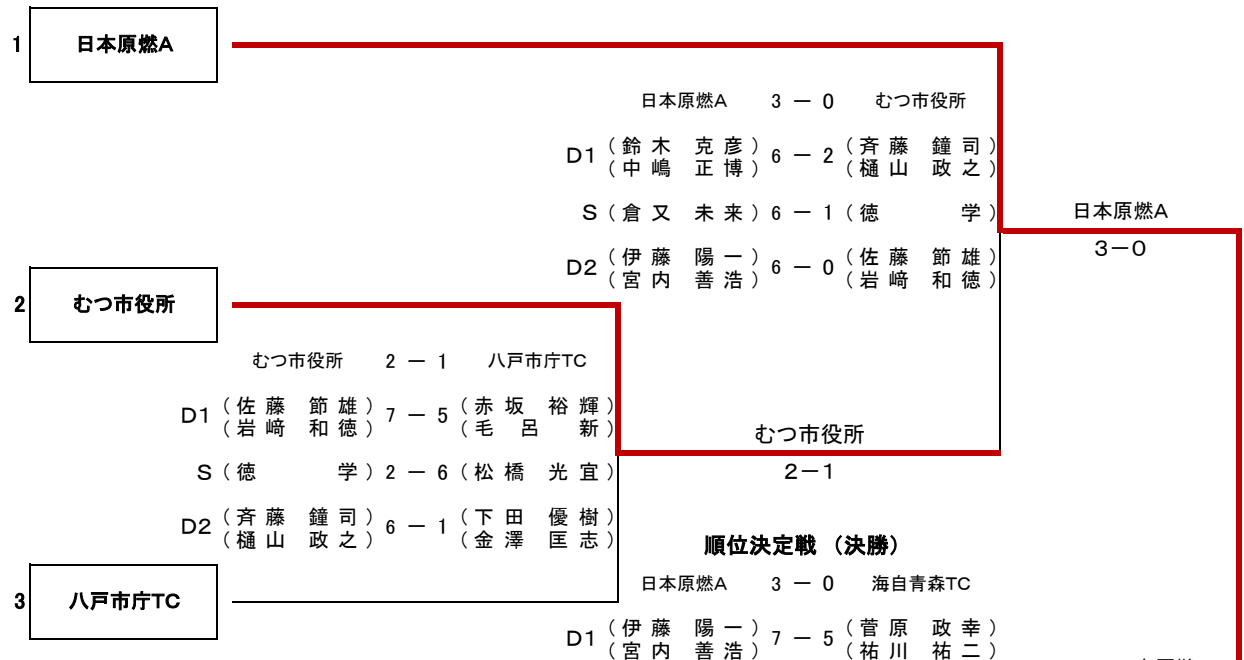

<Aトーナメント>

<Bトーナメント>