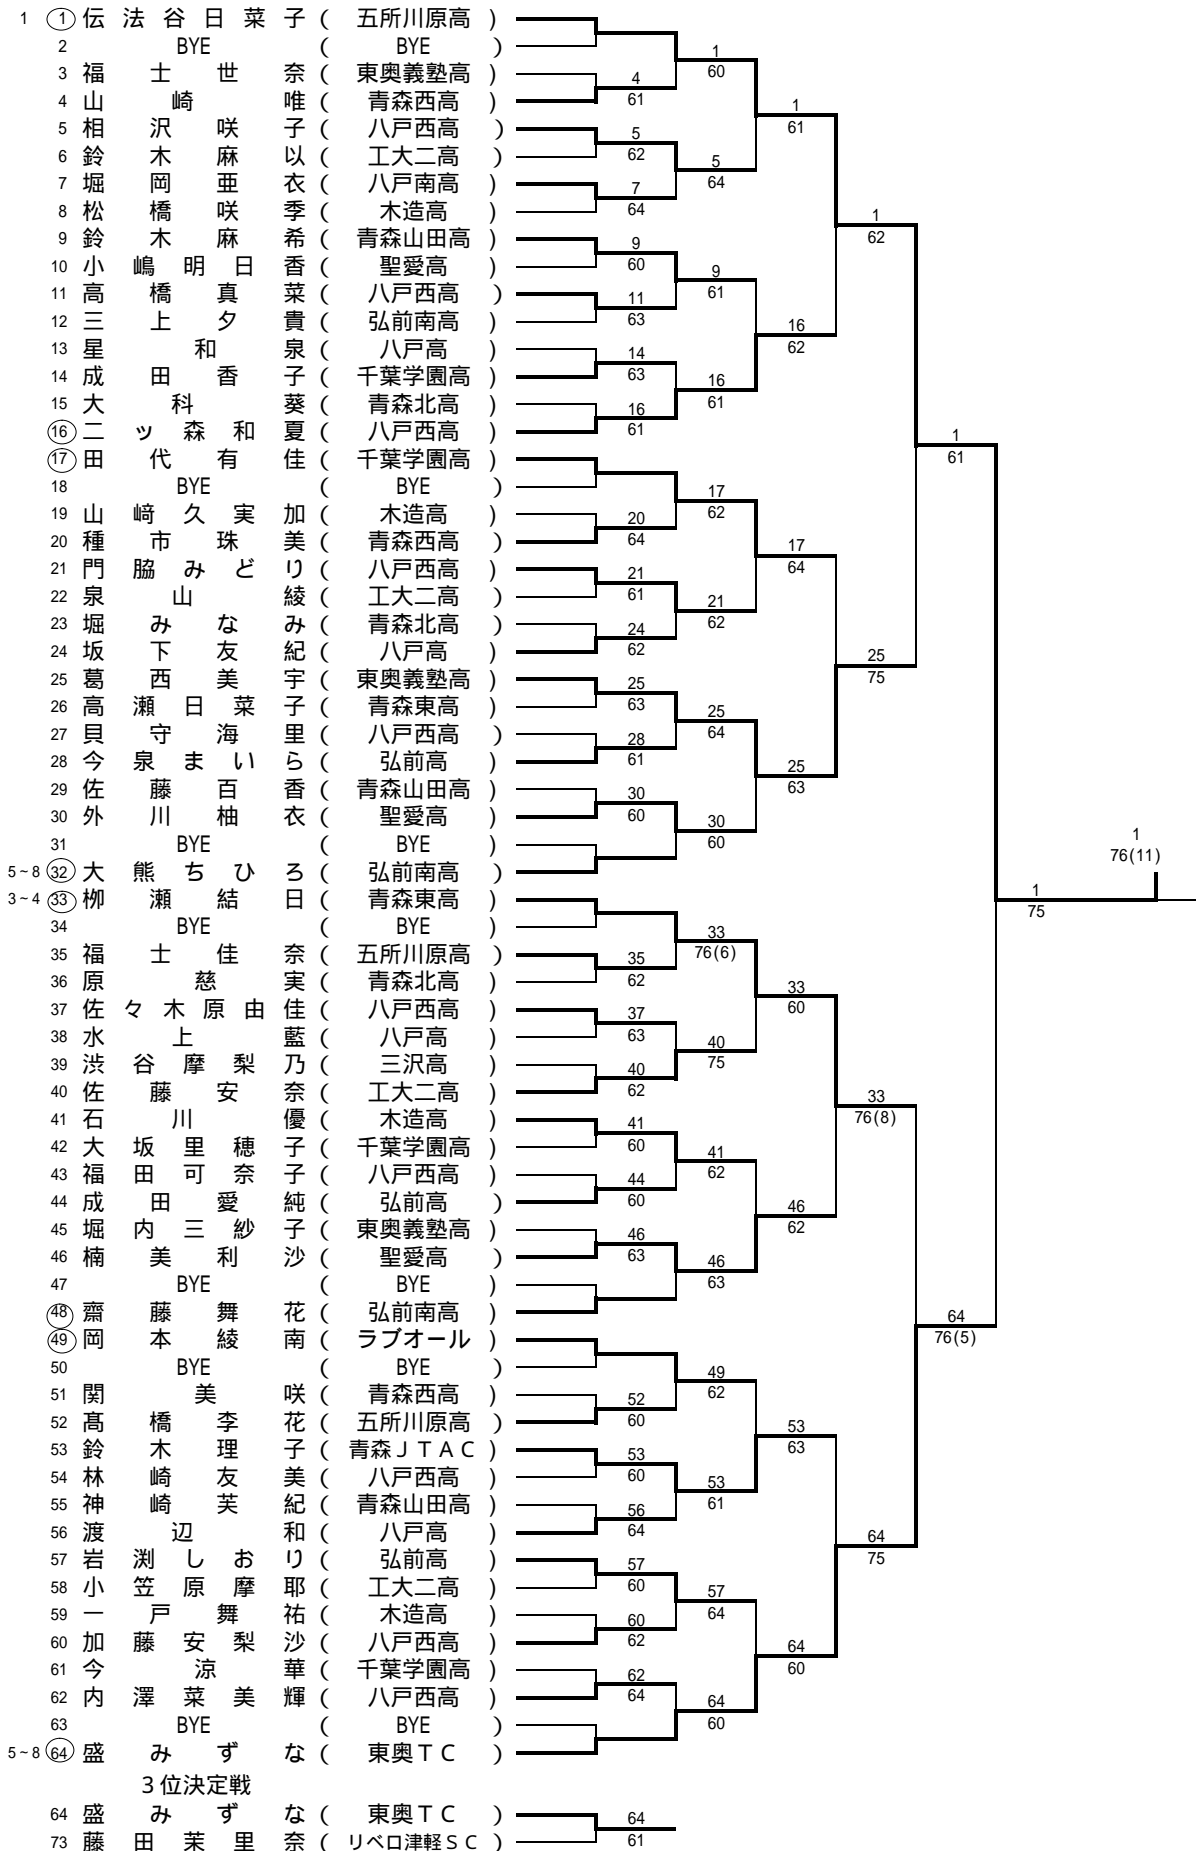

強化選手選考会男子シングルス

強化選手選考会女子シングルス

5-8  
3-4  
5-8  
2