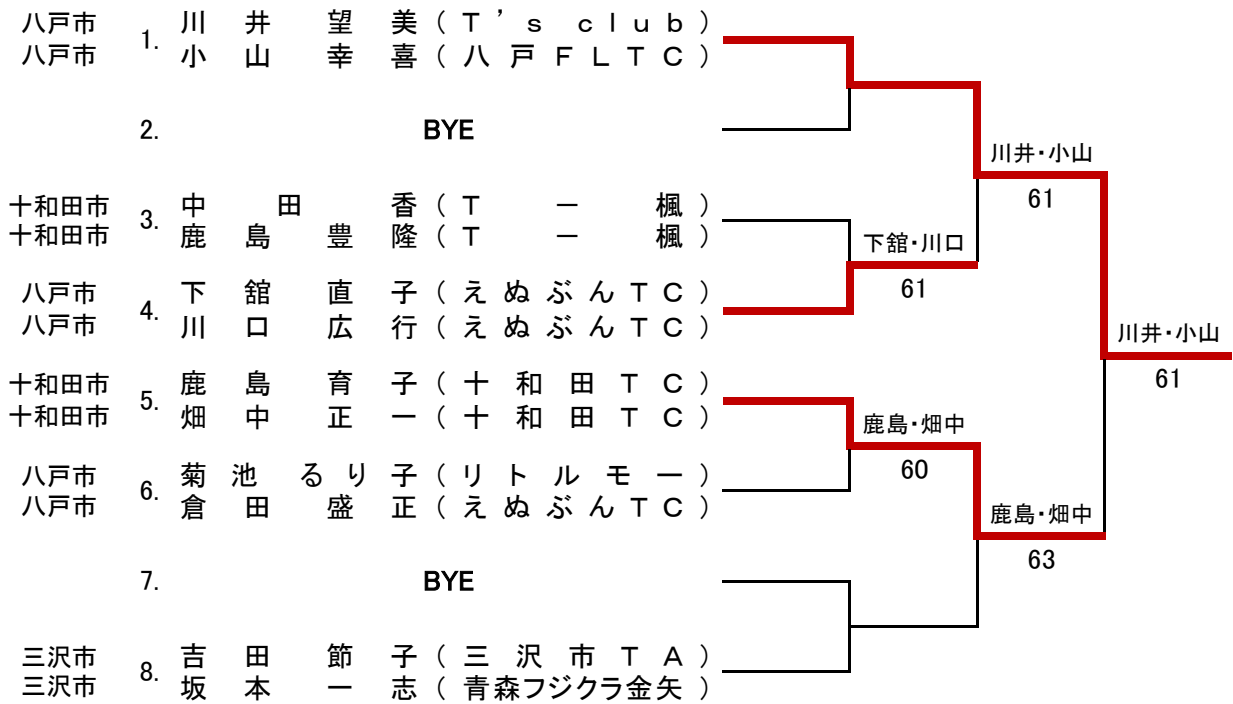

40歳代(Aグループ)