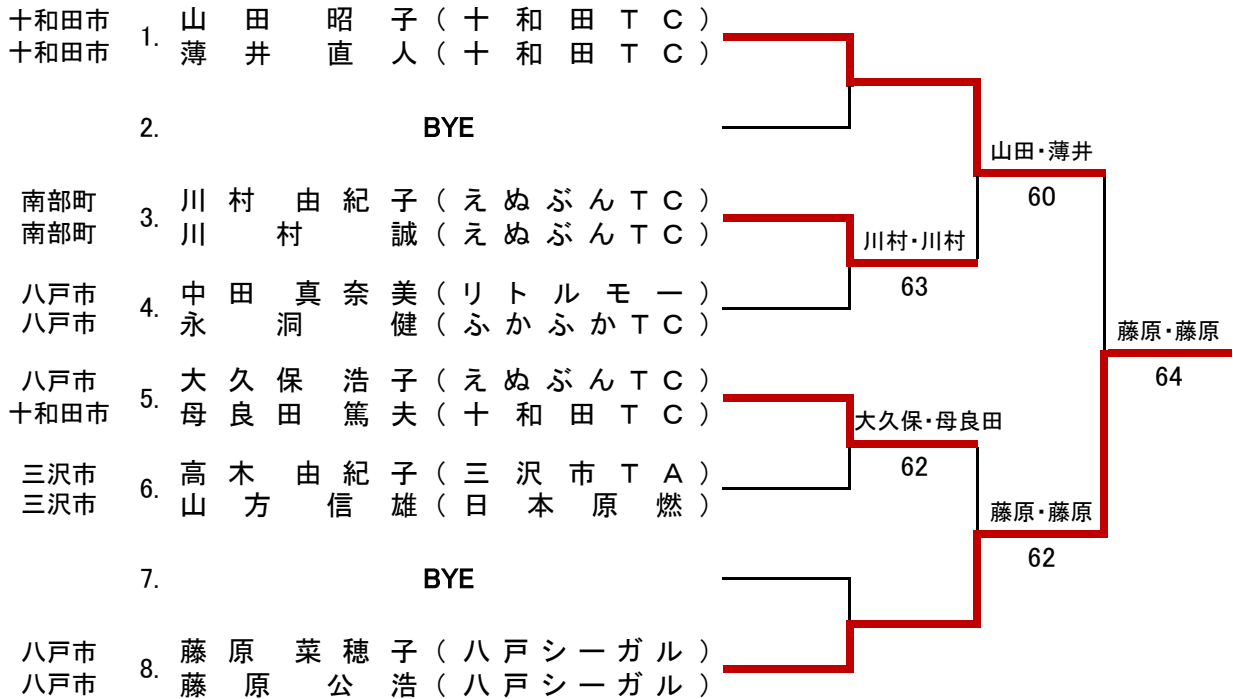

40歳代(Bグループ)