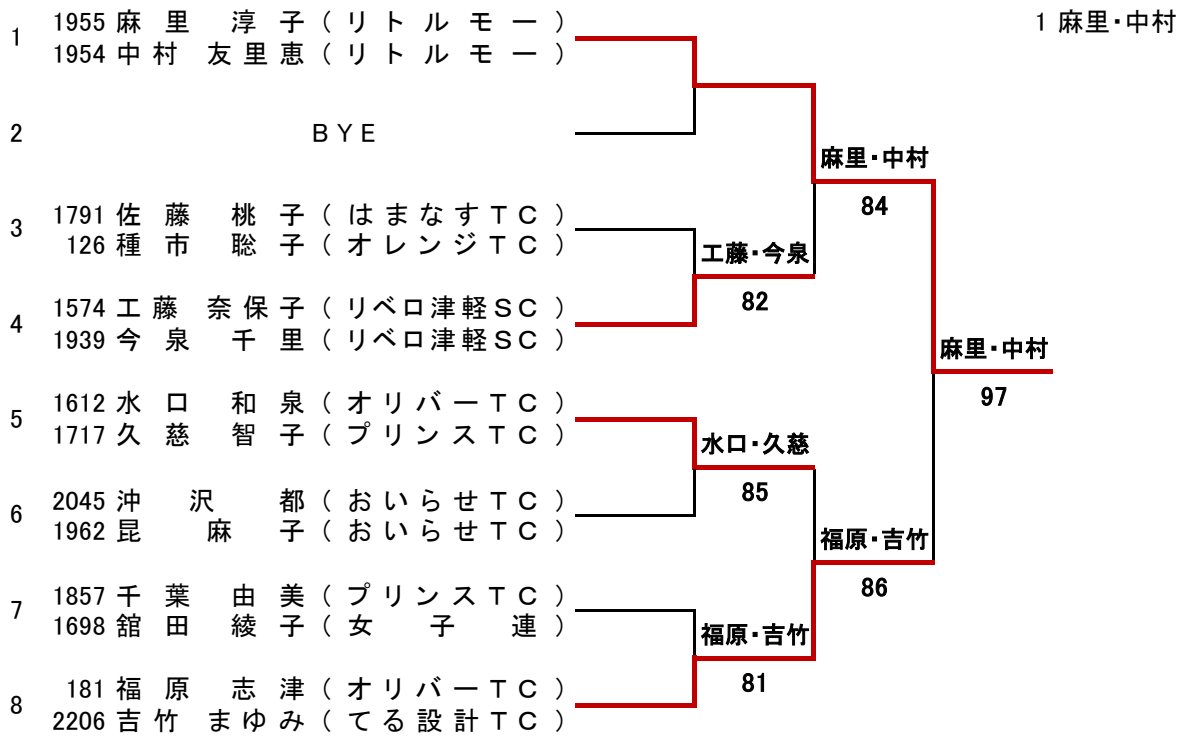

一般男子A級本戦

シード順

一般男子B級本戦

シード順

一般女子A級本戦

シード順

ベテラン男子45歳以上

シード順

ベテラン女子40歳以上

シード順