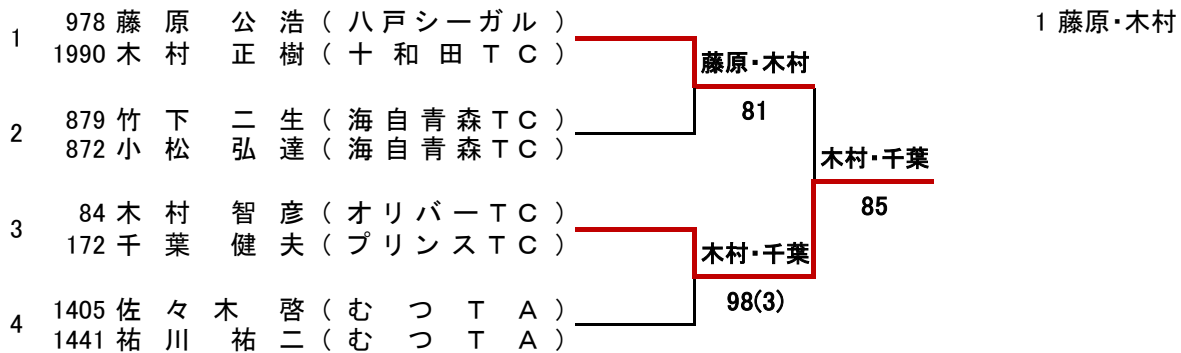

一般男子A級本戦

シード順

一般男子B級本戦

シード順

一般女子A級本戦

シード順

ベテラン男子45歳以上

シード順

ベテラン女子40歳以上

シード順