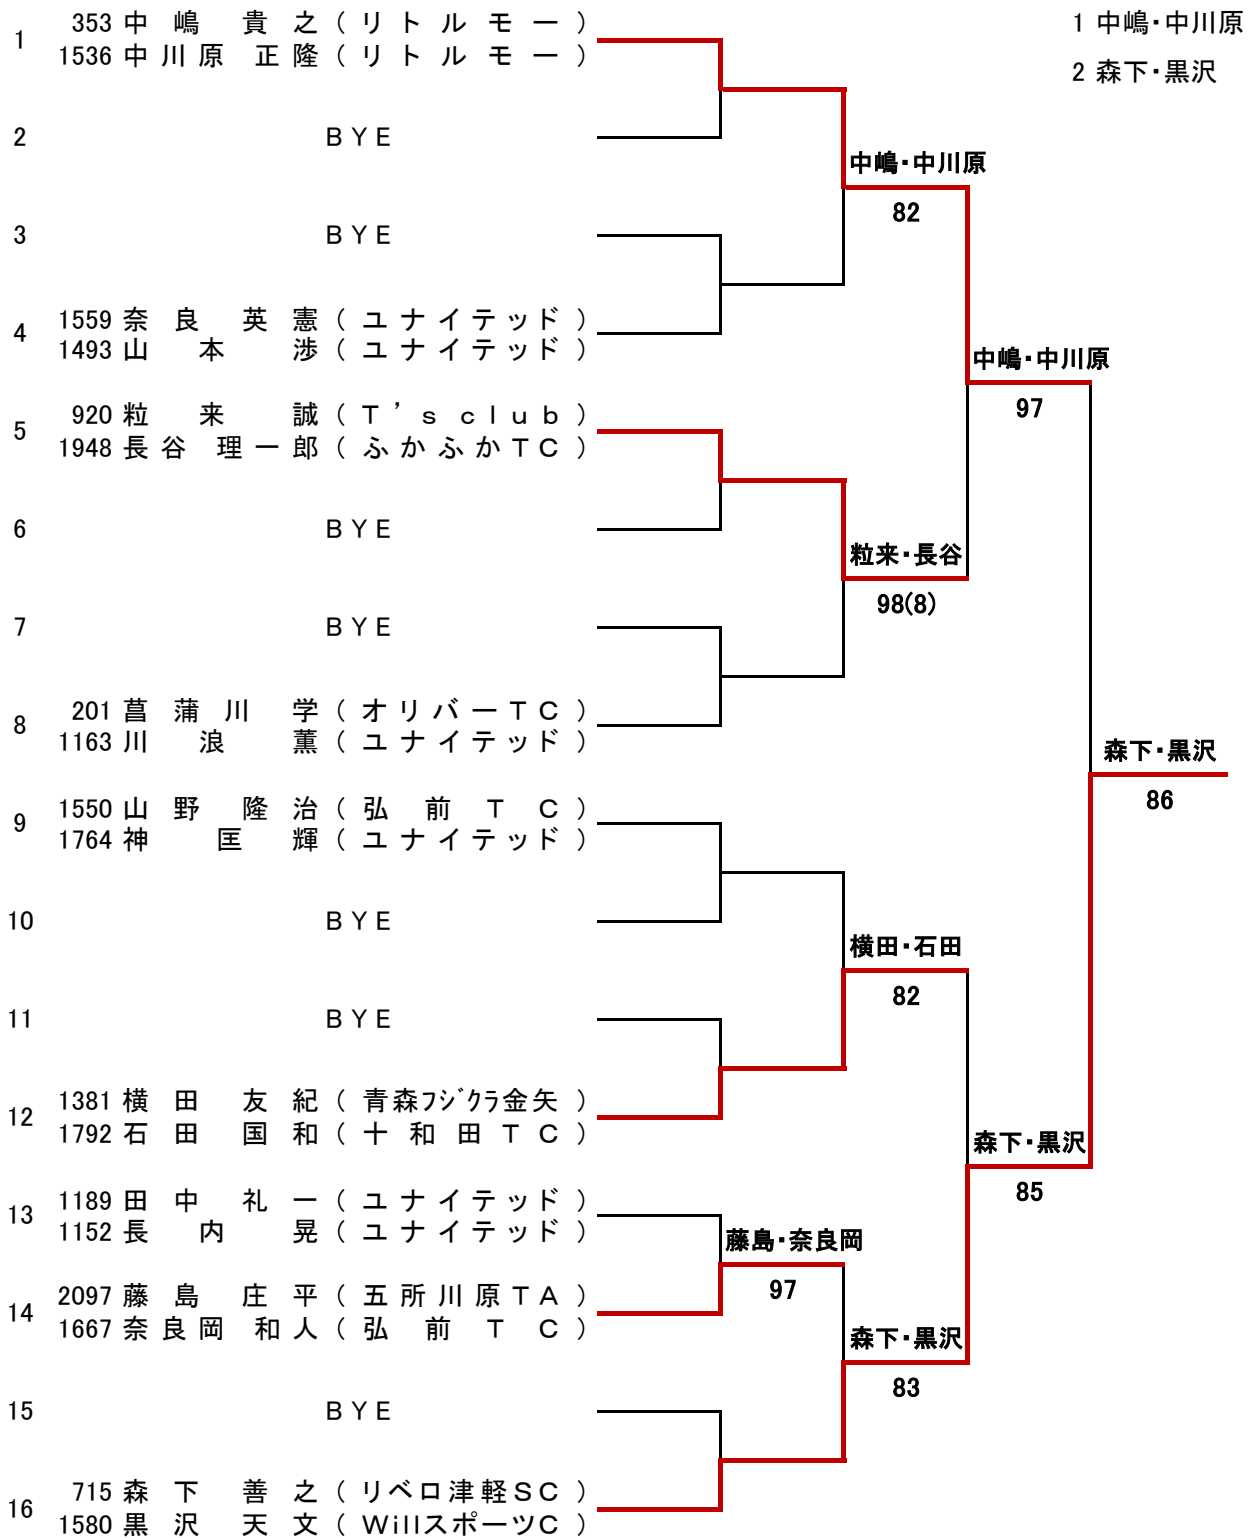

一般男子A級本戦

シード順

一般男子B級本戦

シード順

一般女子A級本戦

シード順

ベテラン男子45歳以上

シード順

ベテラン女子40歳以上

シード順