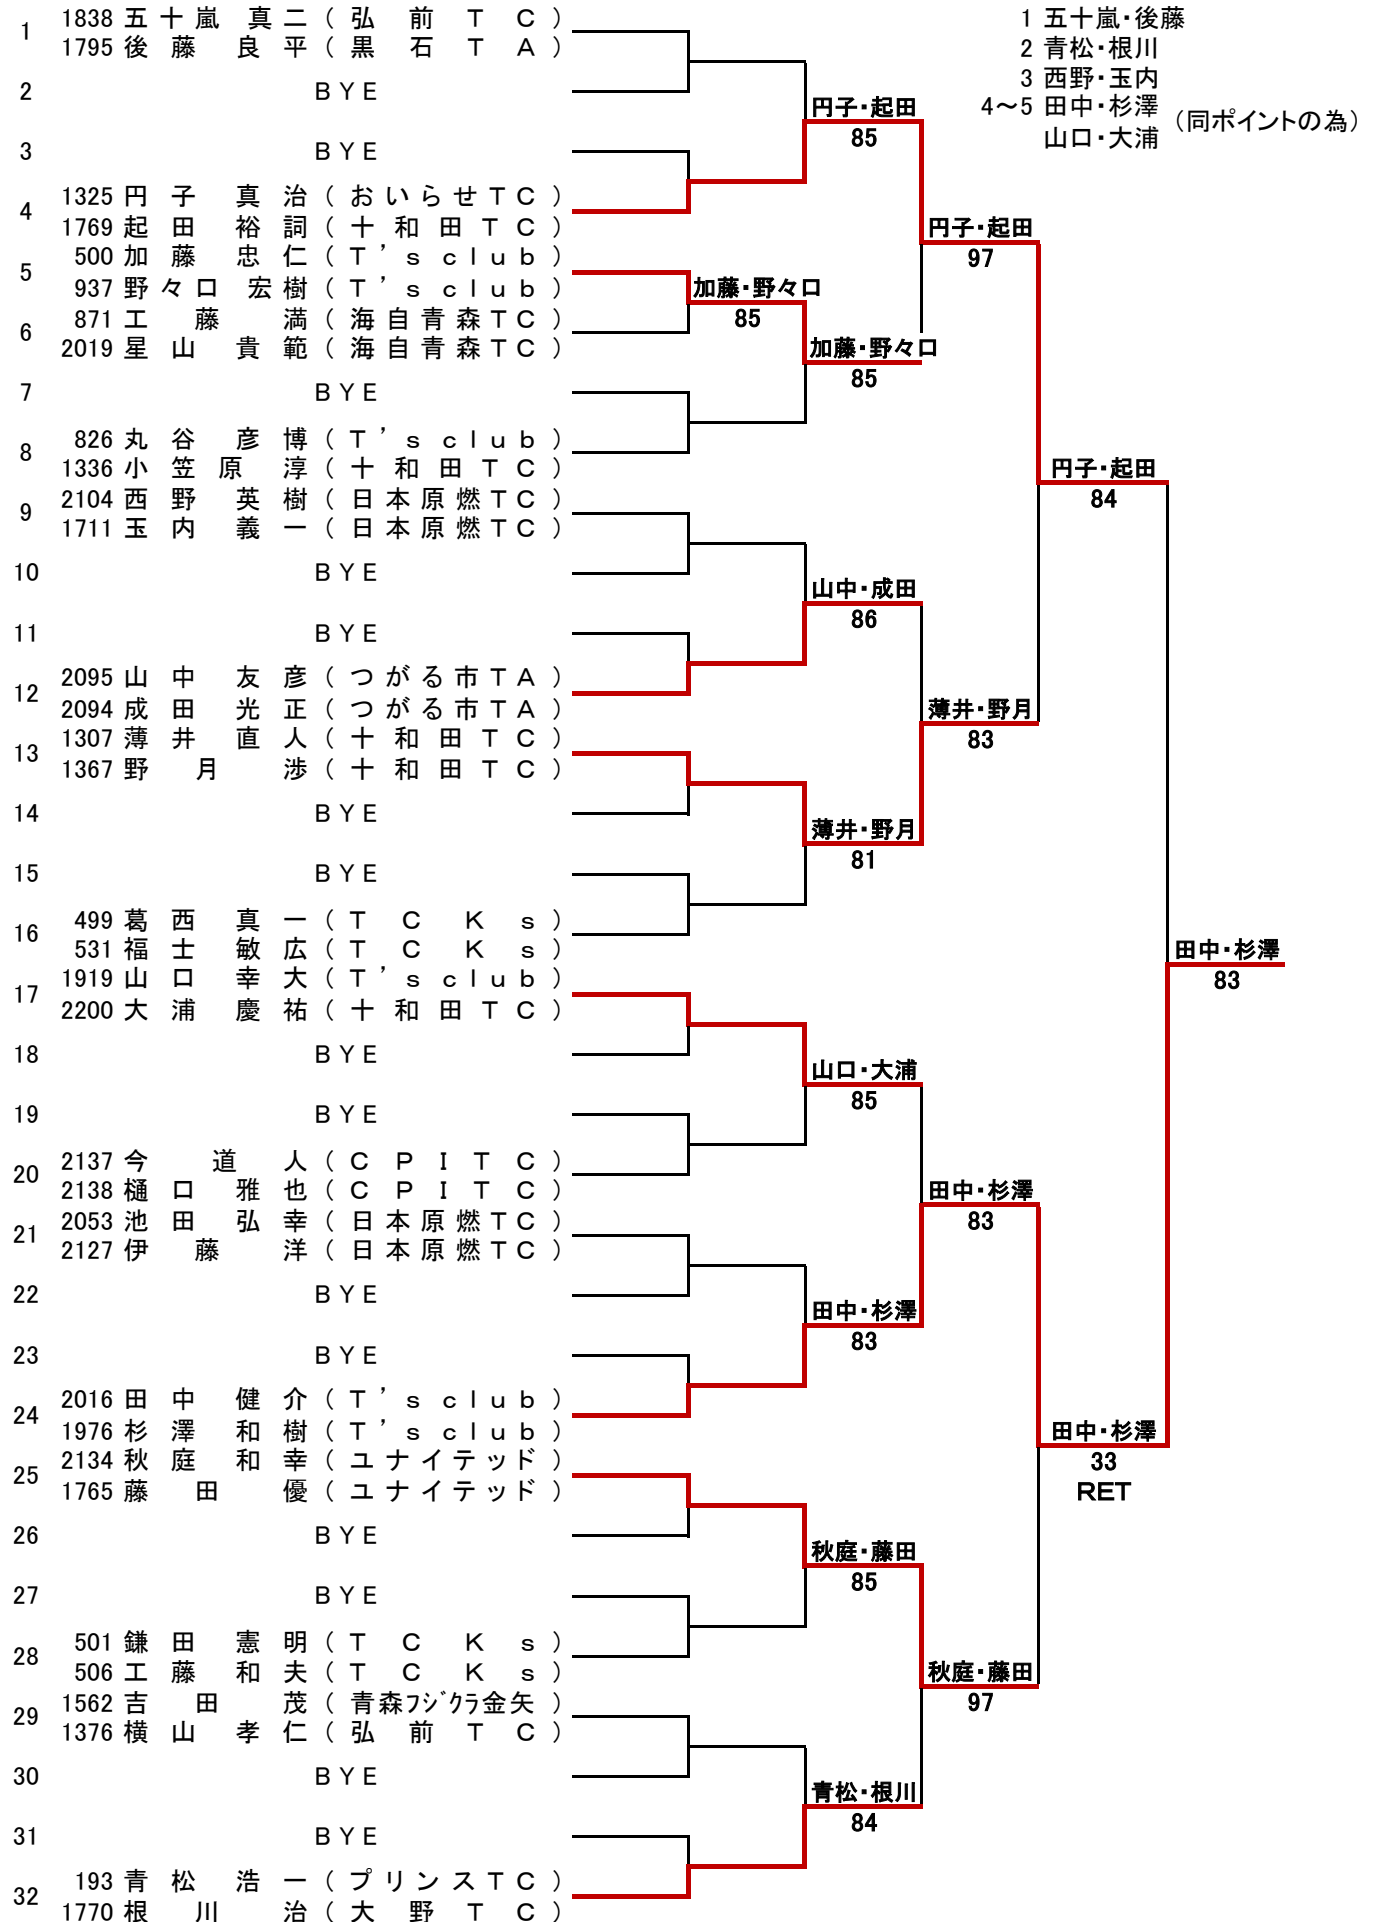

一般男子A級本戦

シード順

一般男子B級本戦

シード順

一般女子A級本戦

シード順

ベテラン男子45歳以上

シード順

ベテラン女子40歳以上

シード順