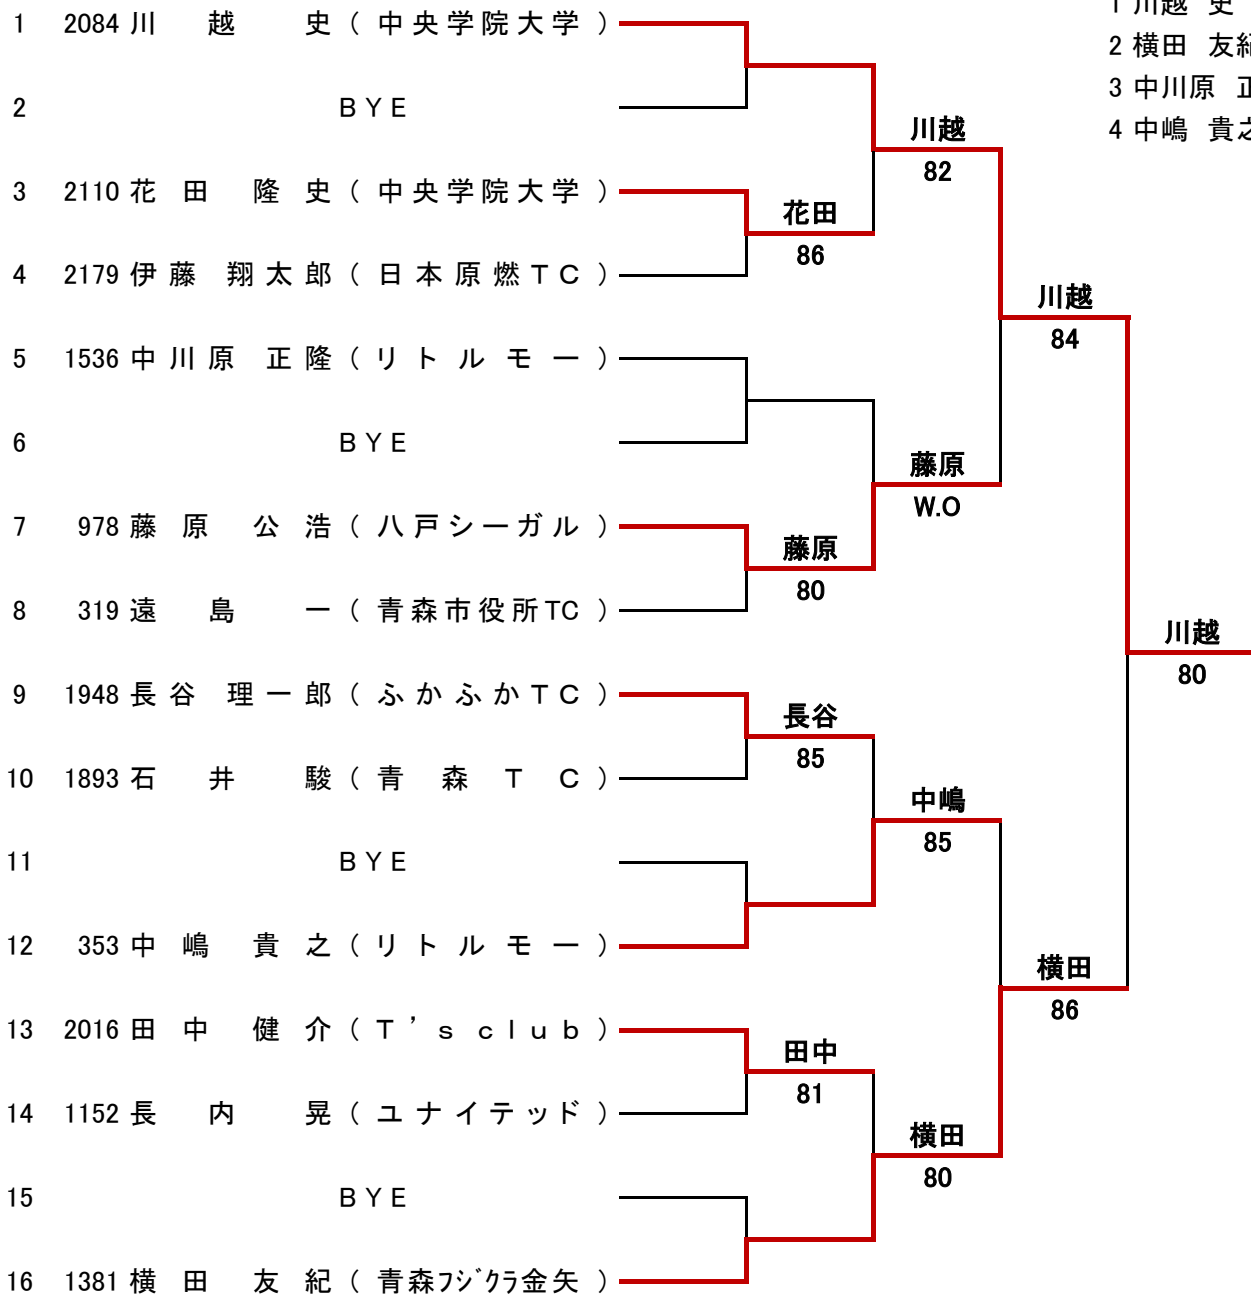

一般男子A級本戦

シード順

- 1 川越 史
- 2 横田 友紀
- 3 中川原 正隆
- 4 中嶋 貴之

一般男子B級本戦

シード順

- 1 菅原 政幸
- 2 円子 真治
- 3 野々口 宏樹
- 4 渡辺 雄二

一般女子A級本戦

No.	本戦リーグ	1	2	3	勝敗	順位
1	126 種 市 聡 子 (オ レ ン ジ T C)		68	83	1-1	2
2	254 石 井 望 (青 森 T C)	86		86	2-0	1
3	855 中 村 の り 子 (リ ト ル モ ー)	38	68		0-2	3

試合順 1-2、2-3、1-3