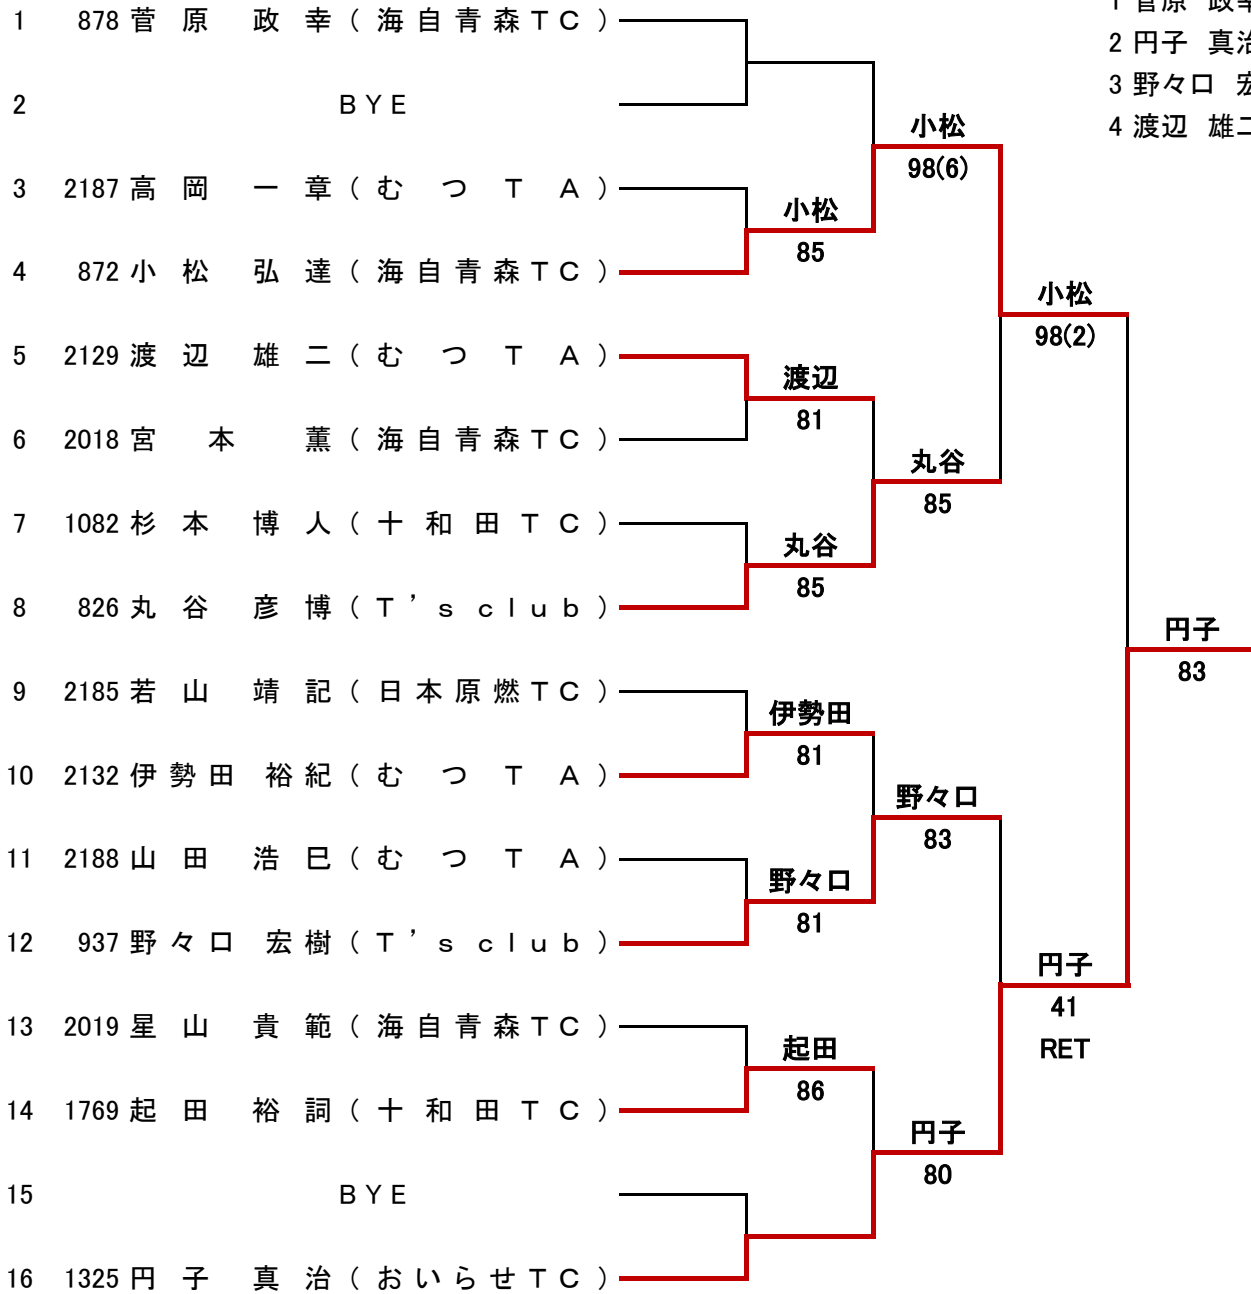

一般男子A級本戦

シード順

- 1 川越 史
- 2 横田 友紀
- 3 中川原 正隆
- 4 中嶋 貴之

一般男子B級本戦

シード順

- 1 菅原 政幸
- 2 円子 真治
- 3 野々口 宏樹
- 4 渡辺 雄二

一般女子A級本戦

No.	本戦リーグ	1	2	3	勝敗	順位
1	126 種 市 聡 子 (オ レ ン ジ T C)		68	83	1-1	2
2	254 石 井 望 (青 森 T C)	86		86	2-0	1
3	855 中 村 の り 子 (リ ト ル モ ー)	38	68		0-2	3

試合順 1-2、2-3、1-3