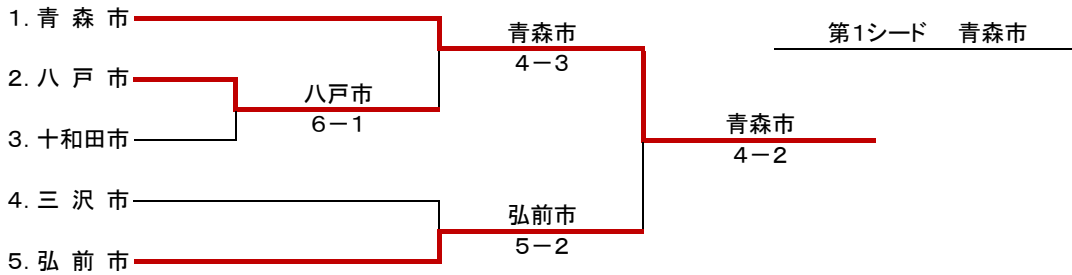

本戦トーナメント

1R

	2. 八戸市	6-1	3. 十和田市
女子D	麻里 淳子 掃部 和姫	6-1	山田 昭子 鹿島 郁子
男子D	岡沼 英記 中嶋 貴之	4-6	横田 友紀 豊田 士朗
ベテI部 男子D	藤原 公浩 粒来 誠	6-0	木村 正樹 薄井 直人
ベテI部 女子D	川井 望美 渡辺 和佳子	6-4	藤田 文子 百田 厚子
ベテII部 男子D	久保田 博久 竹下 二生	6-2	母良田 篤夫 野月 渉
女子S	吉田 真優子	6-0	渡辺 公容美
男子S	中川原 正隆	7-6(5)	桃崎 昂

<代表チームの決定方法>

- ●第1代表は優勝チーム
- ●第2代表は代表決定戦で決める

◎第1代表は青森市

◎第2代表は八戸市

※2チームは5月19~20日に秋田市で行われる東北大会に出場する。

準決勝

	1. 青森市	4-3	2. 八戸市		4. 三沢市	2-5	5. 弘前市
女子D	朴 芝仙 瀨谷 菜緒	7-5	麻里 淳子 掃部 和姫	女子D	昆 麻子 入谷 洋子	1-6	工藤 奈保子 今泉 千里
男子D	川越 史 先崎 紘	6-4	岡沼 英記 中嶋 貴之	男子D	梅田 知英 若林 竜介	1-6	森下 善之 三上 大介
ベテI部 男子D	千葉 健夫 木村 智彦	5-7	藤原 公浩 粒来 誠	ベテI部 男子D	吉田 則之 鈴木 克彦	7-5	西谷 昌彦 北川 康治
ベテI部 女子D	青松 清子 前田 美佳	6-1	川井 望美 渡辺 和佳子	ベテI部 女子D	近藤 えつ子 堀内 恭子	1-6	福士 令子 福原 志津
ベテII部 男子D	熊谷 利秋 塚本 謙二	4-6	久保田 博久 竹下 二生	ベテII部 男子D	菅原 静男 西田 三五六	6-1	小玉 正志 原田 和紀
女子S	本多 彩乃	5-7	吉田 真優子	女子S	伝法 真紀	4-6	工藤 奈保子
男子S	川越 史	6-0	中川原 正隆	男子S	伊藤 翔太郎	3-6	三上 大介

決勝

第2代表決定戦

	1. 青森市	4-2	5. 弘前市		2. 八戸市	4-2	5. 弘前市
女子D	朴 芝仙 本多 彩乃	6-3	工藤 奈保子 今泉 千里	女子D	麻里 淳子 掃部 和姫	RET (6-0)	工藤 奈保子 今泉 千里
男子D	川越 史 先崎 紘	5-7	森下 善之 三上 大介	男子D	中嶋 貴之 岡沼 英記	2-6	森下 善之 三上 大介
ベテI部 男子D	木村 智彦 千葉 健夫	4-6	西谷 昌彦 北川 康治	ベテI部 男子D	藤原 公浩 粒来 誠	6-2	西谷 昌彦 北川 康治
ベテI部 女子D	前田 美佳 青松 清子	6-4	福士 令子 福原 志津	ベテI部 女子D	川井 望美 渡辺 和佳子	3-6	福士 令子 福原 志津
ベテII部 男子D	熊谷 利秋 塚本 謙二	6-4	小玉 正志 原田 和紀	ベテII部 男子D	久保田 博久 竹下 二生	6-4	小玉 正志 原田 和紀
女子S	本多 彩乃	RET(6-0)	今泉 千里	女子S	吉田 真優子	6-0	工藤 奈保子
男子S	川越 史	打ち切り	栗林 晃成	男子S	中川原 正隆	打ち切り	三上 大介