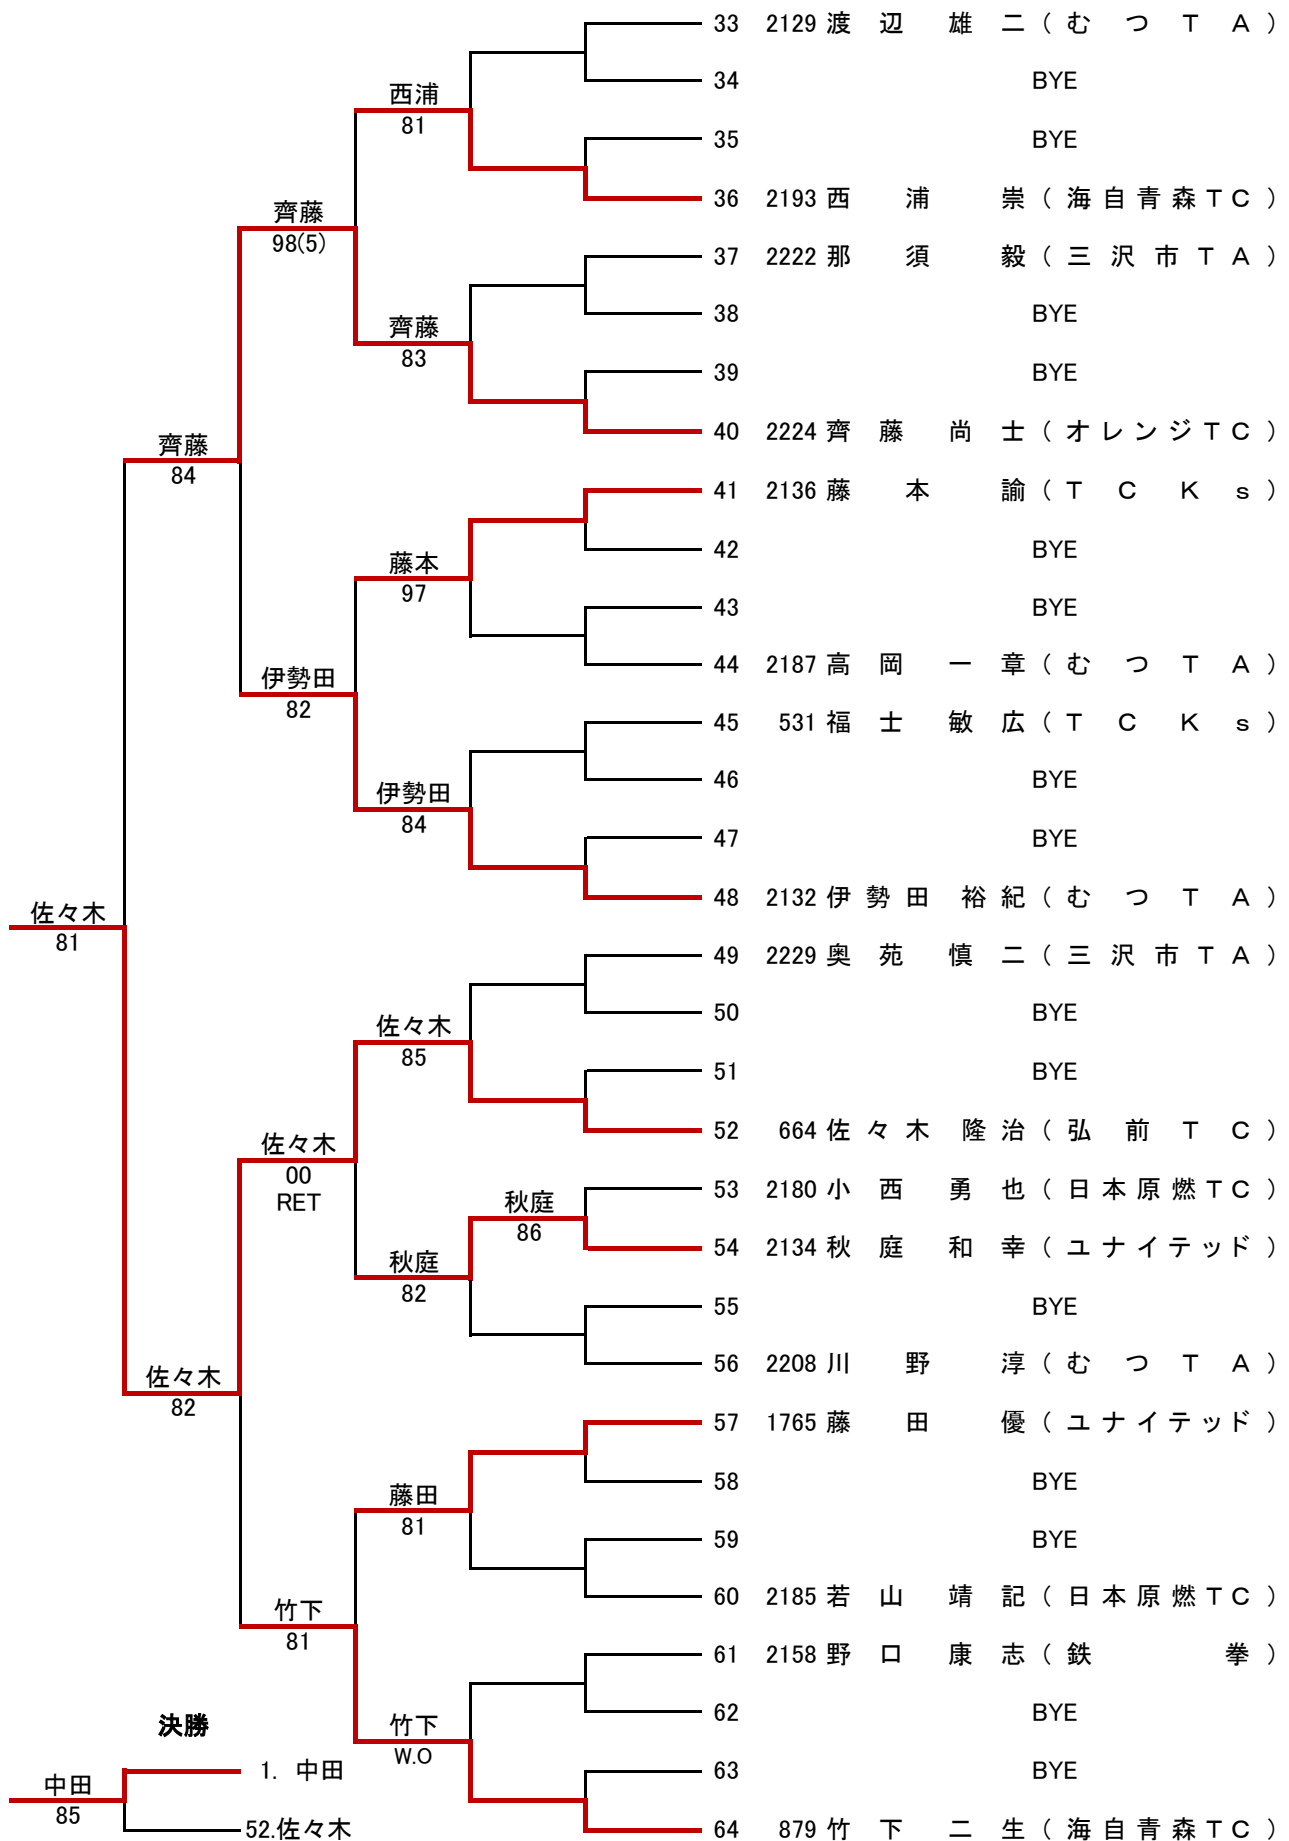

一般男子A級本戦

シード順

- 1 横田 友紀
- 2 中川原 正隆
- 3 中嶋 貴之
- 4 藤原 公浩

一般男子B級本戦

シード順

- 1 中田 茂
- 2 竹下 二生
- 3 鎌田 憲明
- 4 伊勢田 裕紀
- 5 小玉 正志
- 6 渡辺 雄二

ベテラン男子45歳以上

シード順

1 千葉 健夫

一般女子B級本戦

No.	本戦リーグ	1	2	3	勝敗	順位
1	2038 伝法 真紀 (日本原燃TC)		欠席	欠席	0-2	3
2	1252 入谷 洋子 (三沢市TA)	W.O		81	2-0	1
3	2221 市沢 淳美 (ふかふかTC)	W.O	18		1-1	2

試合順 1-2、2-3、1-3