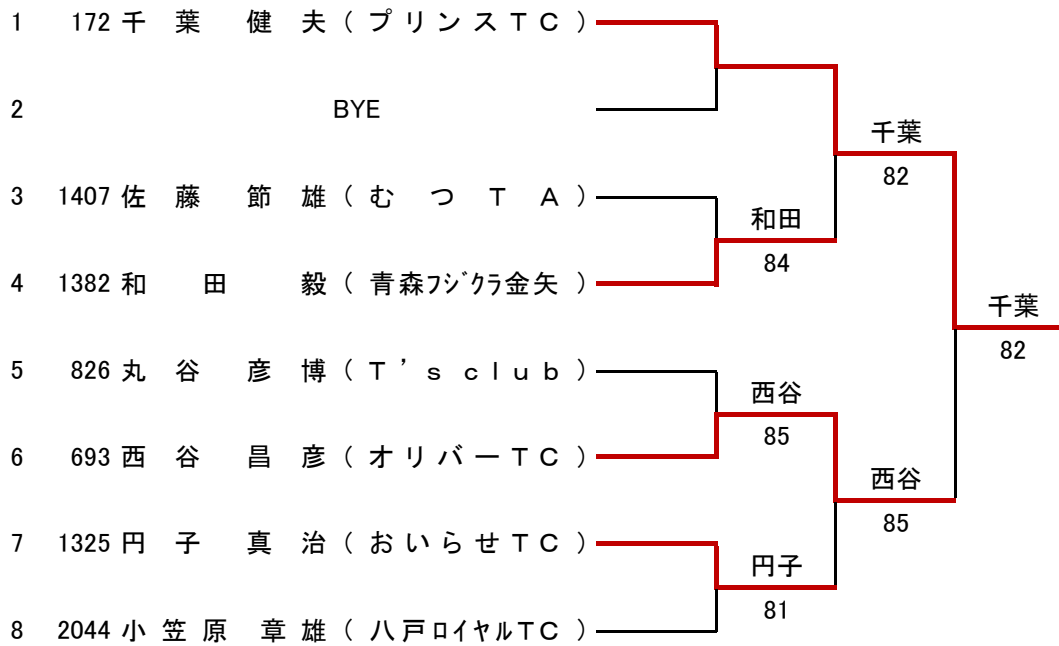

一般男子A級本戦

シード順

- 1 横田 友紀
- 2 中川原 正隆
- 3 中嶋 貴之
- 4 藤原 公浩

一般男子B級本戦

シード順

- 1 中田 茂
- 2 竹下 二生
- 3 鎌田 憲明
- 4 伊勢田 裕紀
- 5 小玉 正志
- 6 渡辺 雄二

ベテラン男子45歳以上

シード順

1 千葉 健夫

一般女子B級本戦

No.	本戦リーグ	1	2	3	勝敗	順位
1	2038 伝法 真紀 (日本原燃TC)		欠席	欠席	0-2	3
2	1252 入谷 洋子 (三沢市TA)	W.O		81	2-0	1
3	2221 市沢 淳美 (ふかふかTC)	W.O	18		1-1	2

試合順 1-2、2-3、1-3