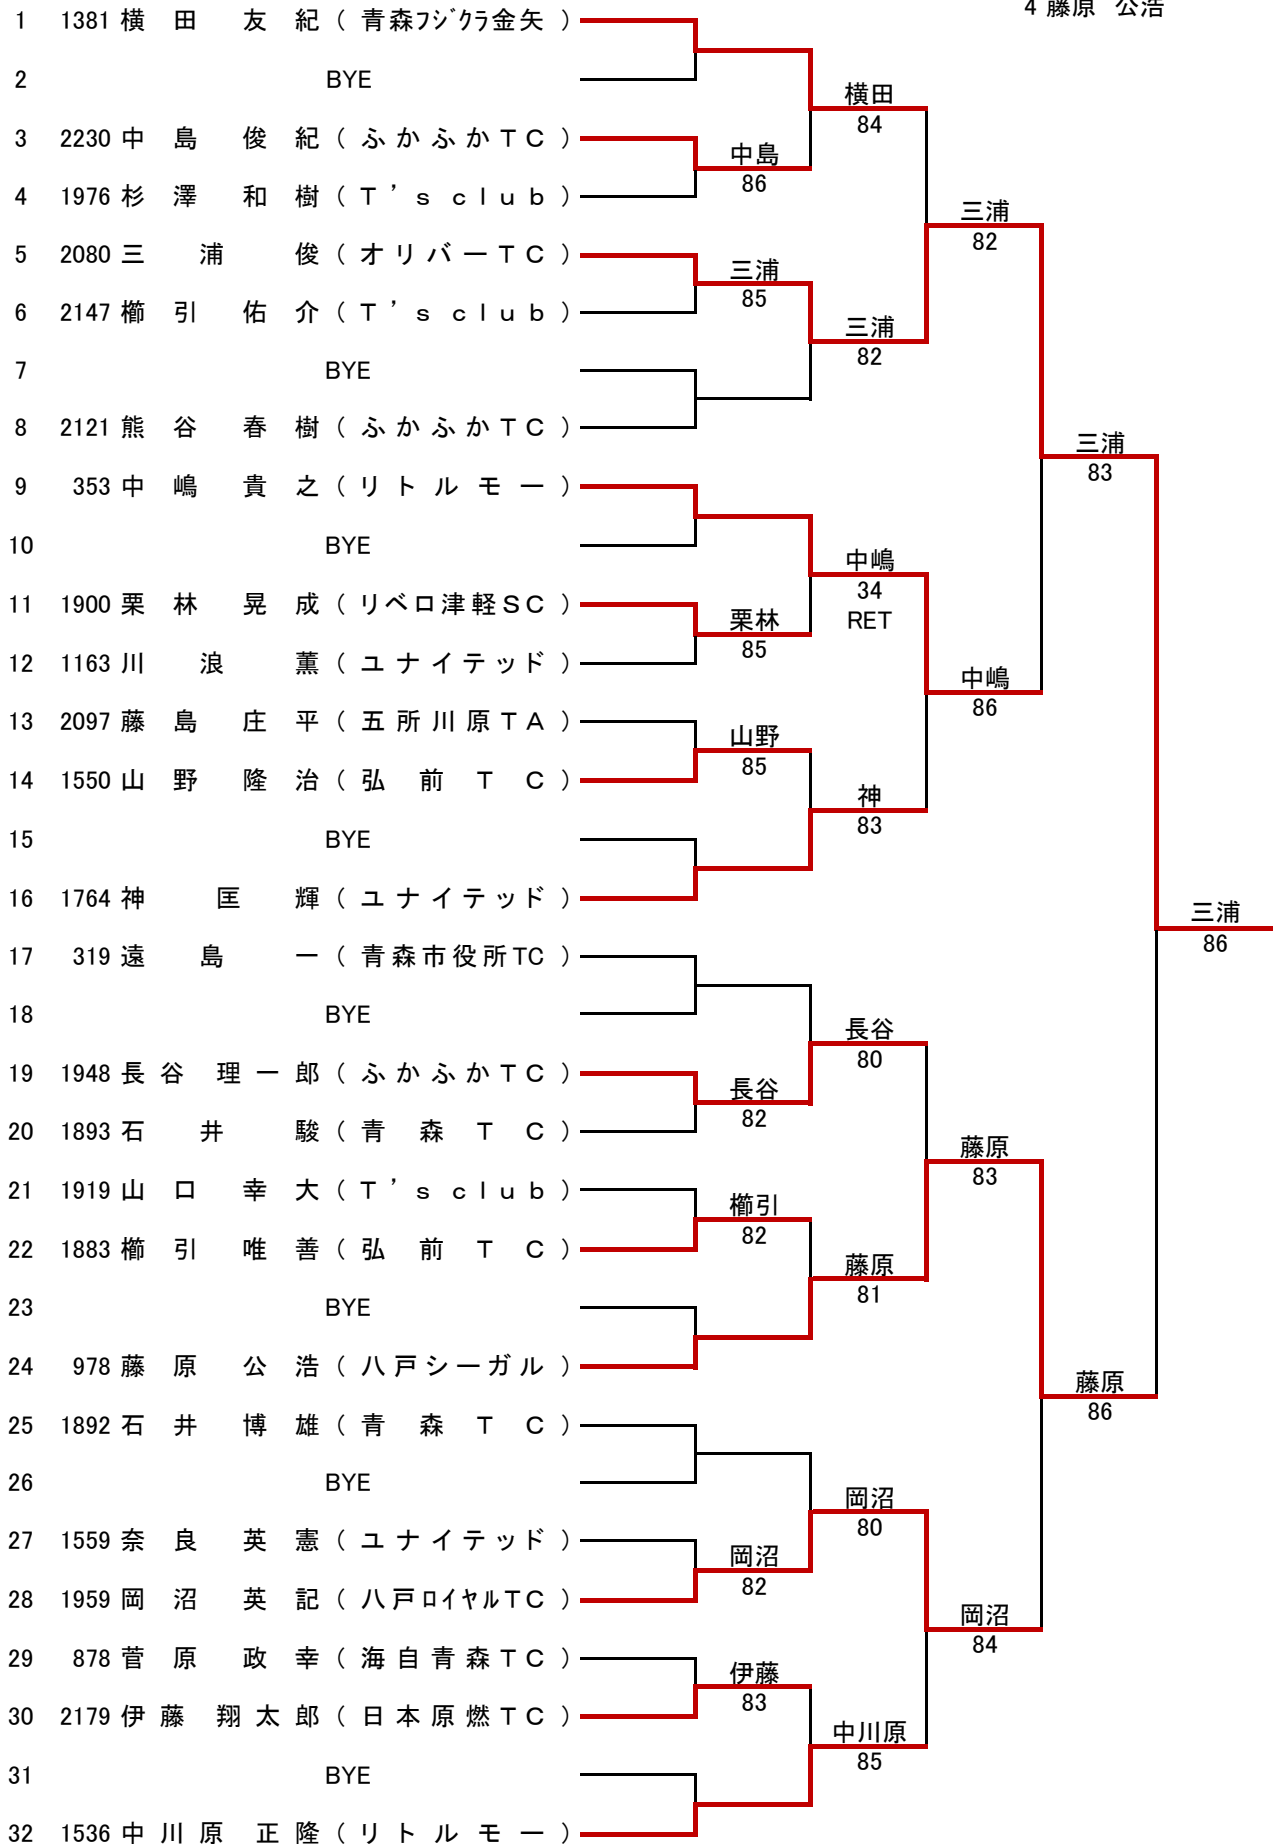

一般男子A級本戦

シード順

- 1 横田 友紀
- 2 中川原 正隆
- 3 中嶋 貴之
- 4 藤原 公浩

一般男子B級本戦

シード順

- 1 中田 茂
- 2 竹下 二生
- 3 鎌田 憲明
- 4 伊勢田 裕紀
- 5 小玉 正志
- 6 渡辺 雄二

ベテラン男子45歳以上

シード順

1 千葉 健夫

一般女子B級本戦

No.	本戦リーグ	1	2	3	勝敗	順位
1	2038 伝法 真紀 (日本原燃TC)		欠席	欠席	0-2	3
2	1252 入谷 洋子 (三沢市TA)	W.O		81	2-0	1
3	2221 市沢 淳美 (ふかふかTC)	W.O	18		1-1	2

試合順 1-2、2-3、1-3