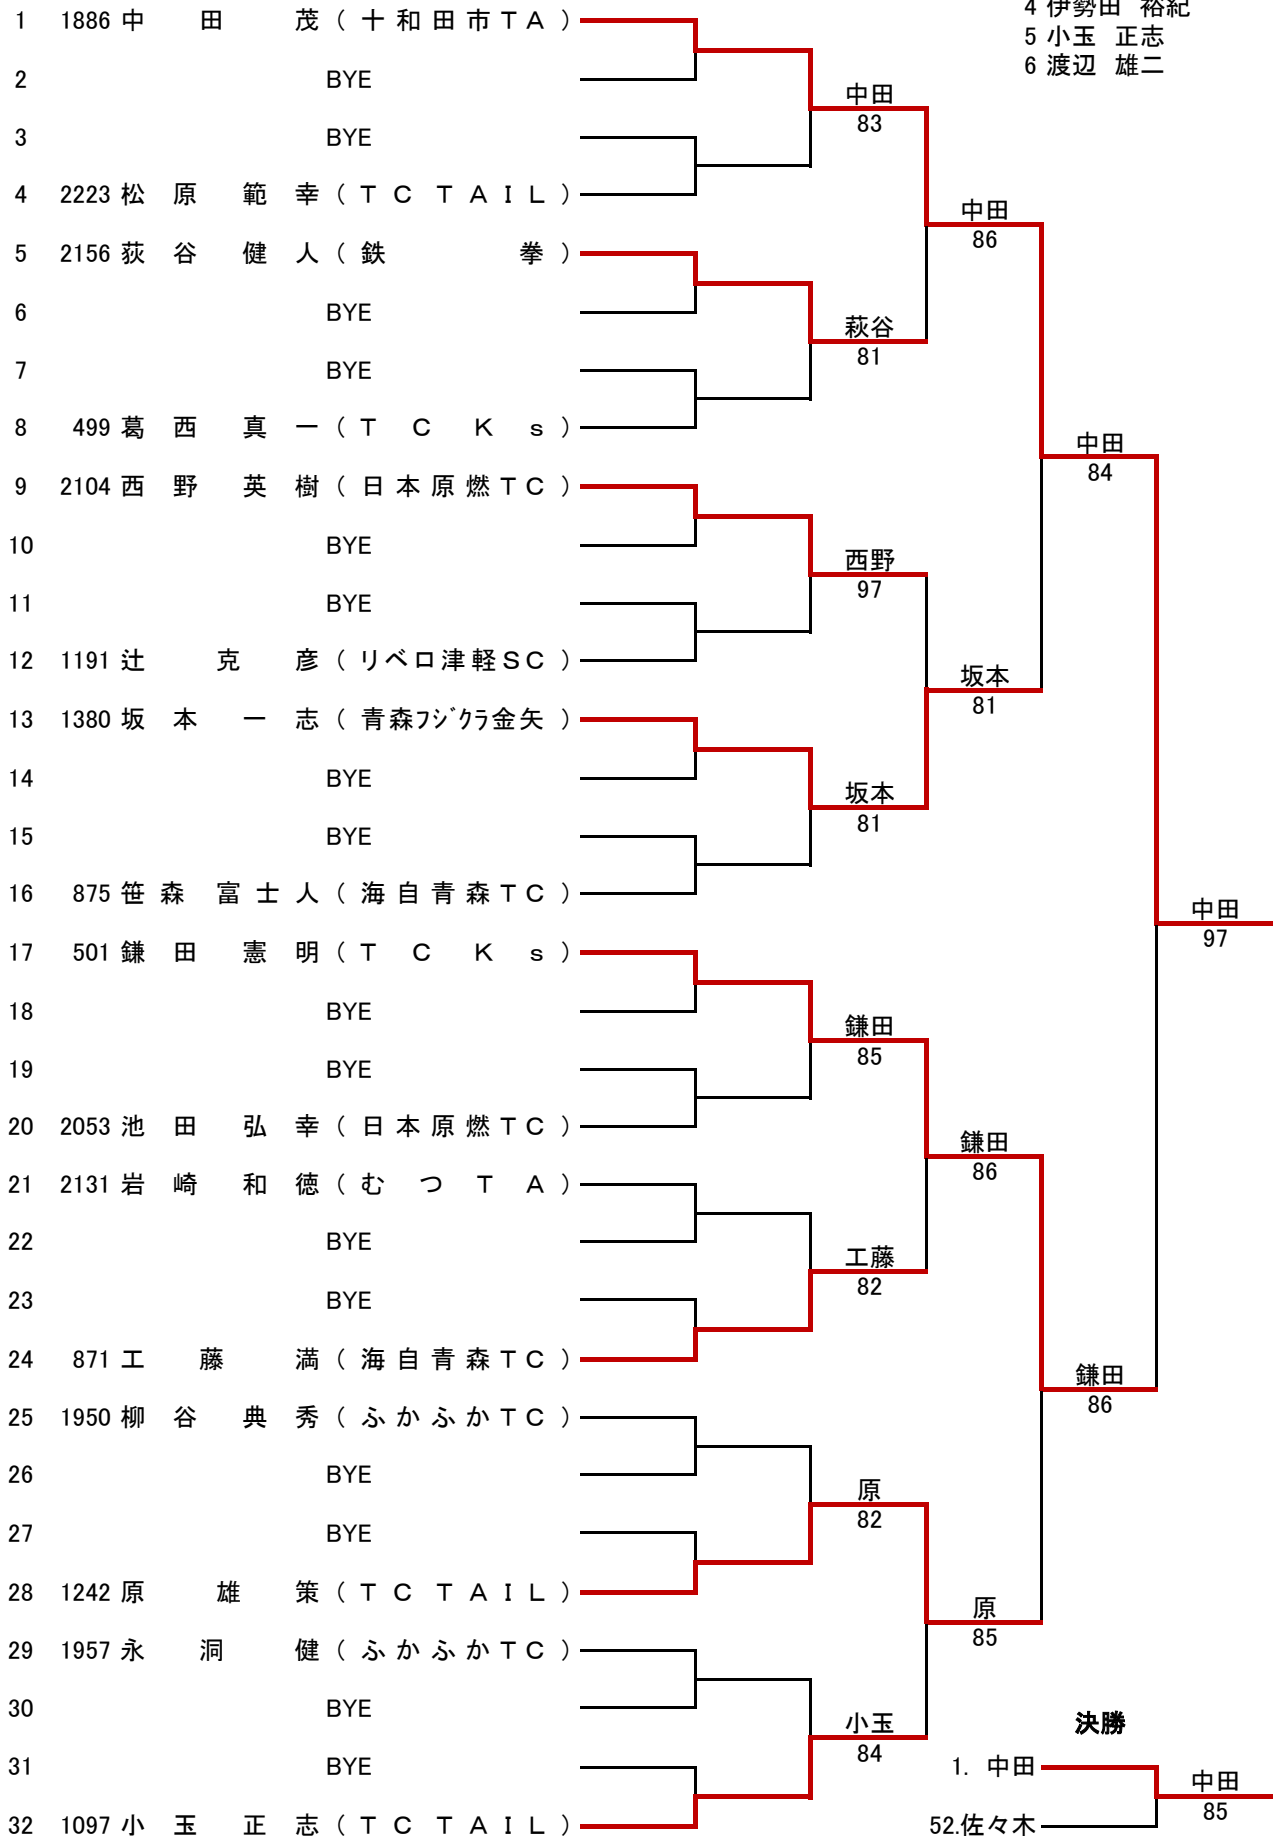

一般男子A級本戦

シード順

- 1 横田 友紀
- 2 中川原 正隆
- 3 中嶋 貴之
- 4 藤原 公浩

一般男子B級本戦

シード順

- 1 中田 茂
- 2 竹下 二生
- 3 鎌田 憲明
- 4 伊勢田 裕紀
- 5 小玉 正志
- 6 渡辺 雄二

ベテラン男子45歳以上

シード順

1 千葉 健夫

一般女子B級本戦

No.	本戦リーグ	1	2	3	勝敗	順位
1	2038 伝法 真紀 (日本原燃TC)		欠席	欠席	0-2	3
2	1252 入谷 洋子 (三沢市TA)	W.O		81	2-0	1
3	2221 市沢 淳美 (ふかふかTC)	W.O	18		1-1	2

試合順 1-2、2-3、1-3