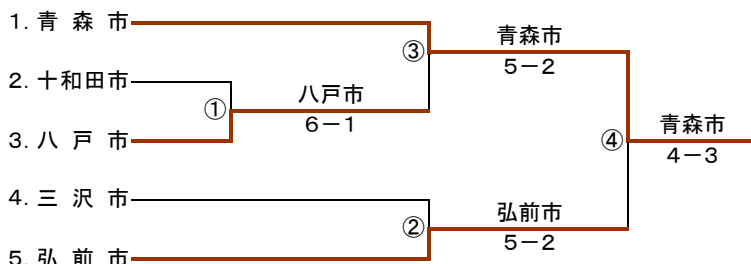

本戦トーナメント

第1シード 青森市

<代表チームの決定方法>

1. ●第1代表は優勝チーム
   - ●第2代表は準優勝チーム
   - ●第3代表は ②敗者VS③敗者 の勝者
   - ●第4代表は ①敗者VS第3代表決定戦敗者 の勝者
2. ※ もし、同一カードとなった場合は決定試合を行わない。

1回戦①

準決勝②

	2. 十和田市	1-6	3. 八戸市		4. 三沢市	2-5	5. 弘前市
女子D	横山 美奈子 田中 寛子	2-6	麻里 淳子 掃部 和姫	女子D	上平 芽衣 近藤 えつ子	2-6	川合 麻里那 北川 果央子
男子D	横田 友紀 中田 茂	3-6	中嶋 貴之 竹下 直輝	男子D	若林 竜介 伊藤 翔太郎	2-6	三上 大介 森下 善之
ベテI部 男子D	田嶋 義伸 円子 真治	1-6	藤原 公浩 粒来 誠	ベテI部 男子D	吉田 則之 鈴木 克彦	6-1	北川 康治 櫛引 唯善
ベテI部 女子D	中村 のり子 沢口 敏子	3-6	川井 望美 川村 由紀子	ベテI部 女子D	入谷 洋子 出口 久美子	1-6	福士 令子 福原 志津
ベテII部 男子D	野月 涉 母良田 篤夫	6-1	竹下 二生 小松 弘達	ベテII部 男子D	菅原 静男 西田 三五六	2-6	小玉 正志 西谷 昌彦
女子S	横山 美奈子	6(8)-7	掃部 和姫	女子S	上平 芽衣	1-6	北川 果央子
男子S	豊田 士朗	2-6	中川原 正隆	男子S	伊藤 翔太郎	6-3	三上 大介

準決勝③

決勝④

	1. 青森市	5-2	3. 八戸市		1. 青森市	4-3	5. 弘前市
女子D	本多 彩乃 濱谷 菜緒	6-2	麻里 淳子 掃部 和姫	女子D	本多 彩乃 濱谷 菜緒	6-3	北川 果央子 川合 麻里那
男子D	黒沢 天文 岳瀬 琢磨	1-6	中嶋 貴之 竹下 直輝	男子D	黒沢 天文 岳瀬 琢磨	6-3	三上 大介 森下 善之
ベテI部 男子D	木村 智彦 千葉 健夫	4-6	藤原 公浩 粒来 誠	ベテI部 男子D	千葉 健夫 木村 智彦	2-6	佐々木 隆治 櫛引 唯善
ベテI部 女子D	青松 清子 越田 幸代	6-0	川井 望美 川村 由紀子	ベテI部 女子D	青松 清子 越田 幸代	6-4	福士 令子 蒔苗 悦子
ベテII部 男子D	塚本 謙二 蝦名 琢也	6-3	竹下 二生 小松 弘達	ベテII部 男子D	塚本 謙二 蝦名 琢也	4-6	小玉 正志 西谷 昌彦
女子S	本多 彩乃	6-0	麻里 淳子	女子S	本多 彩乃	2-6	北川 果央子
男子S	岳瀬 琢磨	6-1	中川原 正隆	男子S	岳瀬 琢磨	6-0	三上 大介

第3代表決定戦(②敗者VS③敗者)

第4代表決定戦(①敗者VS第3代表決定戦敗者)

	4. 三沢市	1-5	3. 八戸市		2. 十和田市	1-4	4. 三沢市
女子D	上平 芽衣 近藤 えつ子	1-6	麻里 淳子 掃部 和姫	女子D	横山 美奈子 田中 寛子	6-4	上平 芽衣 近藤 えつ子
男子D	若林 竜介 伊藤 翔太郎	3-6	中嶋 貴之 竹下 直輝	男子D	中田 茂 豊田 士朗	4-6	若林 竜介 伊藤 翔太郎
ベテI部 男子D	吉田 則之 鈴木 克彦	4-6	藤原 公浩 粒来 誠	ベテI部 男子D	田嶋 義伸 円子 真治	3-6	吉田 則之 鈴木 克彦
ベテI部 女子D	入谷 洋子 出口 久美子	5-7	川井 望美 川村 由紀子	ベテI部 女子D	中村 のり子 沢口 敏子	4-6	入谷 洋子 出口 久美子
ベテII部 男子D	菅原 静男 西田 三五六	6-2	竹下 二生 小松 弘達	ベテII部 男子D	野月 涉 母良田 篤夫	4-6	菅原 静男 西田 三五六
女子S	近藤 えつ子	1-6	掃部 和姫	女子S	横山 美奈子	打ち切り	上平 芽衣
男子S	伊藤 翔太郎	打ち切り	中川原 正隆	男子S	横田 友紀	打ち切り	伊藤 翔太郎

※ 上位4チームは、5月25~26日に山形県で行われる東北大会へ出場する。