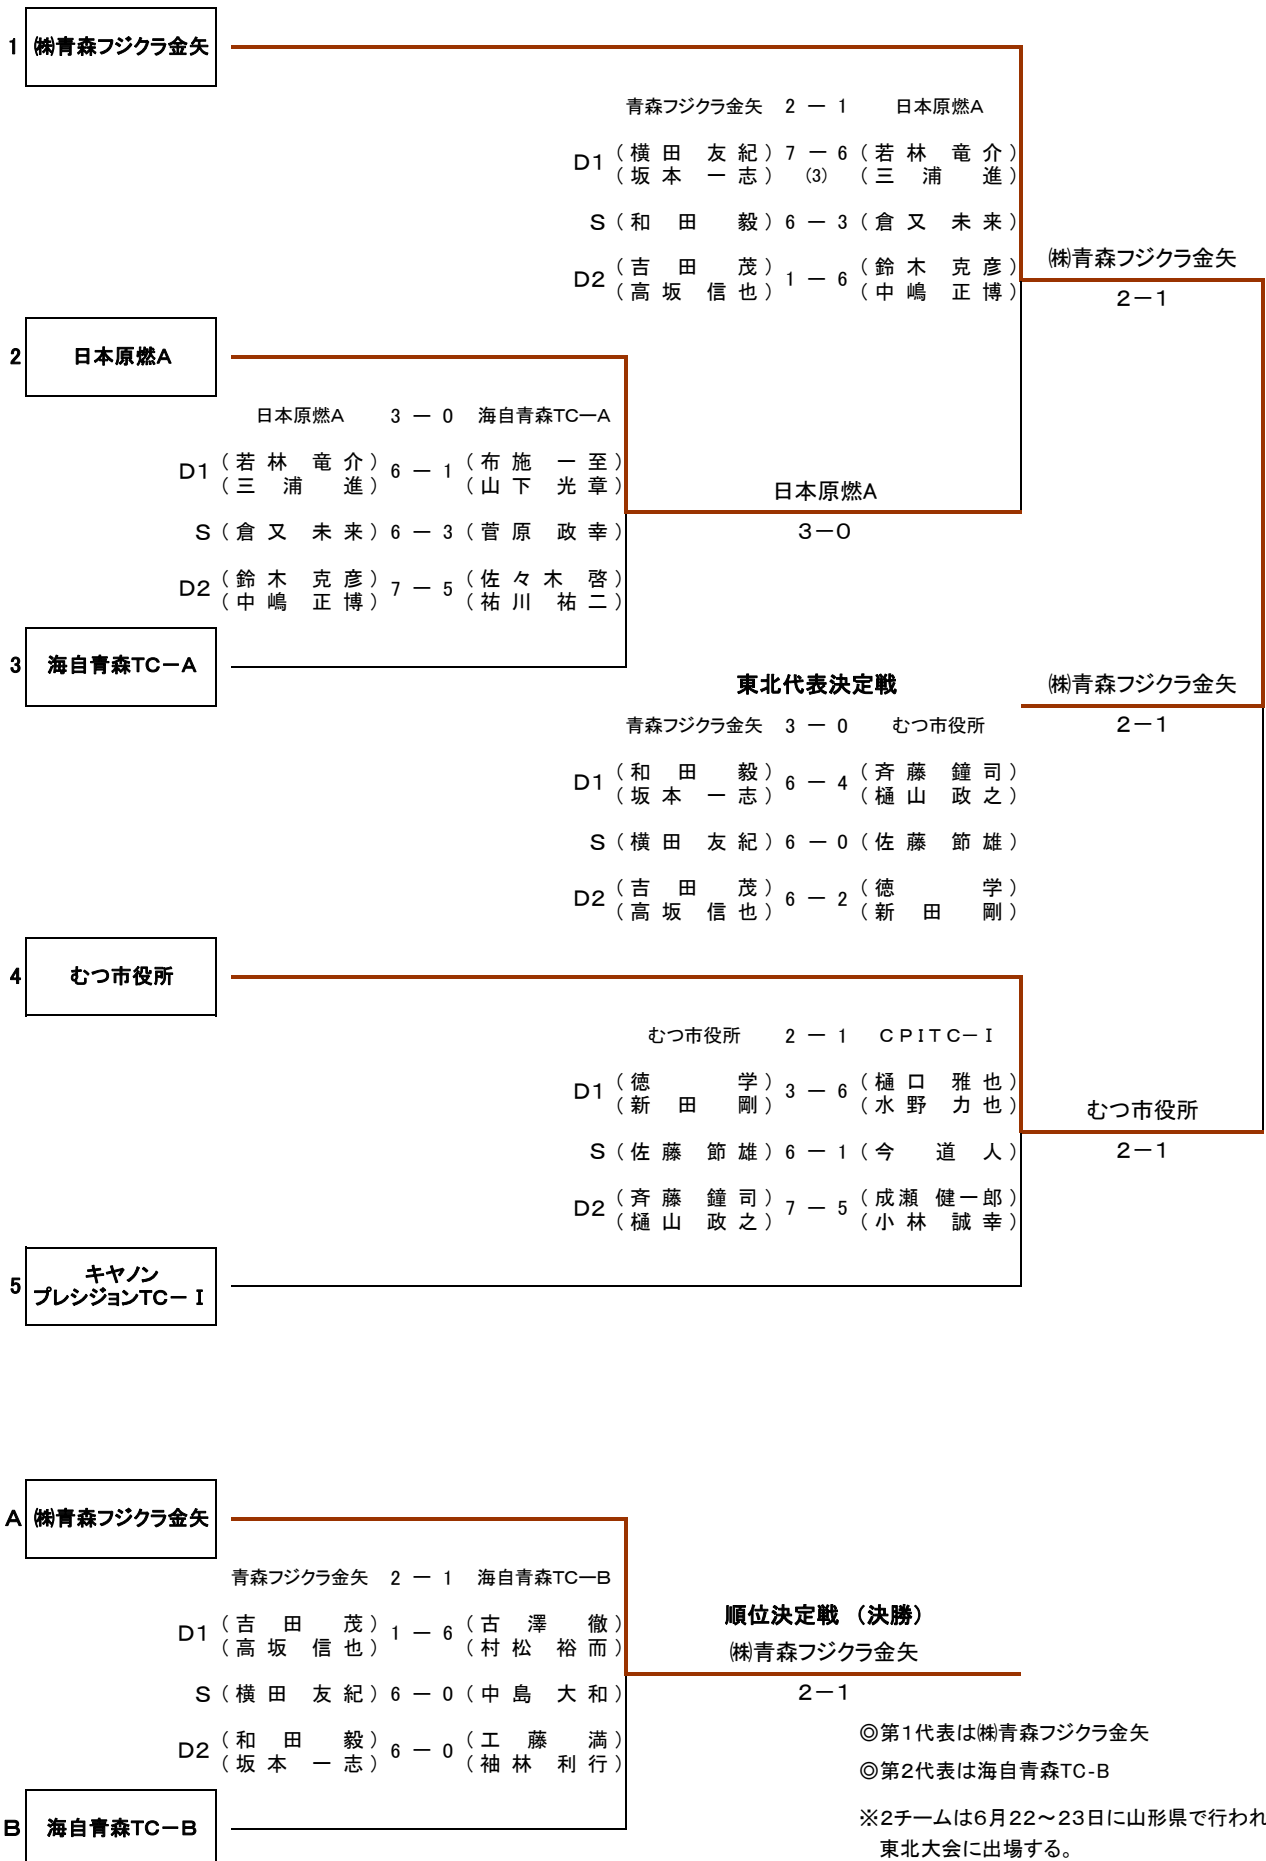

男子 I 部出場選手

日本原燃 A	監督		鈴木 克彦						
選手	1	464	宮内 善浩	2	455	中嶋 正博	3	2049	倉又 未来
	4	2215	若林 竜介	5	447	鈴木 克彦	6	461	三浦 進

日本原燃 B	監督		若山 靖記						
選手	1	500	加藤 忠仁	2	2180	小西 勇也	3	2185	若山 靖記
	4	441	神園 英樹	5	2251	丸子 信一	6	2053	池田 弘幸

日本原燃 C	監督		伊藤 洋						
選手	1	2186	牧 隆	2	2228	武田 透	3	2127	伊藤 洋
	4	1654	小山 行廣	5	2254	鎌田 陽三	6	1920	西田 三五六

海自青森 TC - A	監督		菅原 政幸						
選手	1	1405	佐々木 啓	2	1441	祐川 祐二	3	1836	布施 一 至
	4	2217	山下 光章	5	878	菅原 政幸	6		

海自青森 TC - B	監督		古澤 徹						
選手	1	1429	古澤 徹	2	871	工藤 満	3	2219	袖林 利行
	4	2068	堀 尚史	5	2249	中島 大和	6	2248	村松 裕而

キャノンプレジジョンTC - I	監督		今道人						
選手	1	2137	今道人	2	2138	樋口 雅也	3	2181	成瀬 健一郎
	4	2140	水野 力也	5	2141	小林 誠幸	6		

キャノンプレジジョンTC - II	監督		真島 勇司						
選手	1	2139	真島 勇司	2	2142	今井 貴紀	3	2182	長澤 健作
	4	2183	鈴木 賢太	5	2145	佐藤 敏彦	6		

(株)青森フジクラ金矢	監督		吉田 茂						
選手	1	1380	坂本 一志	2	1382	和田 毅	3	1562	吉田 茂
	4	1381	横田 友紀	5	2017	高坂 信也	6	2245	中屋 敷 剛

むつ市役所	監督		斉藤 鐘司						
選手	1	1407	佐藤 節雄	2	1831	徳 学	3	1909	新田 剛
	4	1403	斉藤 鐘司	5	1425	樋山 政之	6		

八戸市庁 TC	監督		松橋 光宜						
選手	1	982	松橋 光宜	2	2123	赤坂 裕輝	3	1530	金澤 匡志
	4	2069	毛 呂新	5	1989	島川 正範	6	2235	奥山 直人

航空自衛隊青森	監督		吉田 則之						
選手	1	2229	奥苑 慎二	2	2257	白井 良和	3	2258	畦地 博実
	4	2222	那 須 毅	5	1291	山白 憲治	6	1296	吉田 則之

<トーナメント>