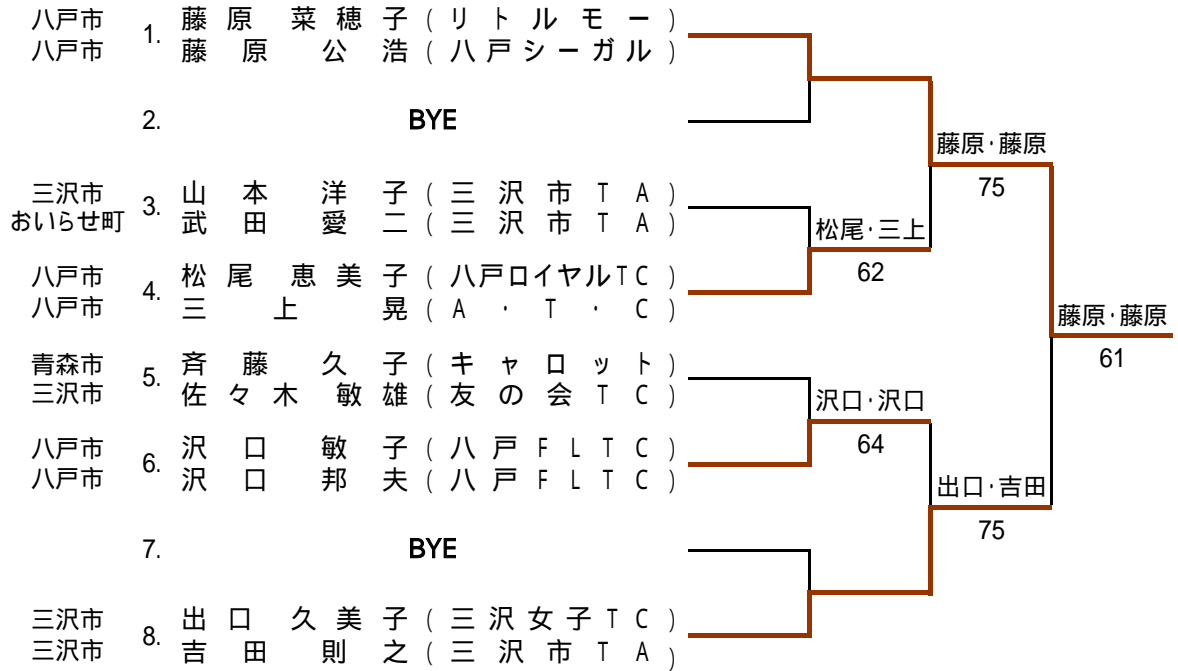

50歳代(Aグループ)