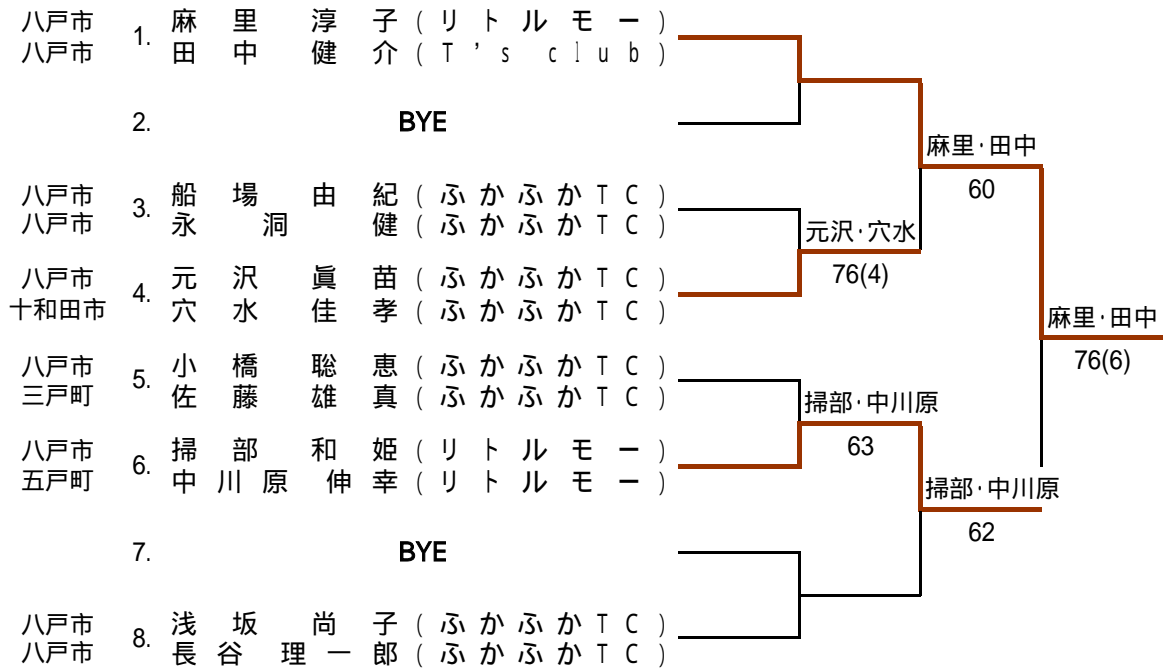

20歳代

30歳代

40歳代(Aグループ)

三沢市 十和田市	1.	堀内 恭子 (十和田市 T A) 横田 友紀 (青森フジクラ金矢)	堀内・横田	
八戸市 八戸市	2.	中田 真奈美 (リトルモーター) 佐々木 英知 (リトルモーター)	60	堀内・横田
十和田市 八戸市	3.	中田 香 (十和田市 T A) 村上 修 (海自青森 T C)	中田・村上	60
三沢市 三沢市	4.	小此木 忍 (三沢女子 T C) 小此木 順一 (三沢市 T A)	64	堀内・横田
南部町 南部町	5.	川村 由紀子 (えぬぶん T C) 川村 誠 (えぬぶん T C)	川村・川村	60
おいらせ町 三沢市	6.	木村 三佳子 (三沢市 T A) 畦地 博実 (三沢市 T A)	62	川村・川村
十和田市 十和田市	7.	鹿島 育子 (十和田市 T A) 鹿島 豊隆 (十和田市 T A)	高木・高木	60
三沢市 三沢市	8.	高木 由紀子 (三沢市 T A) 高木 啓之 (三沢市 T A)	62	