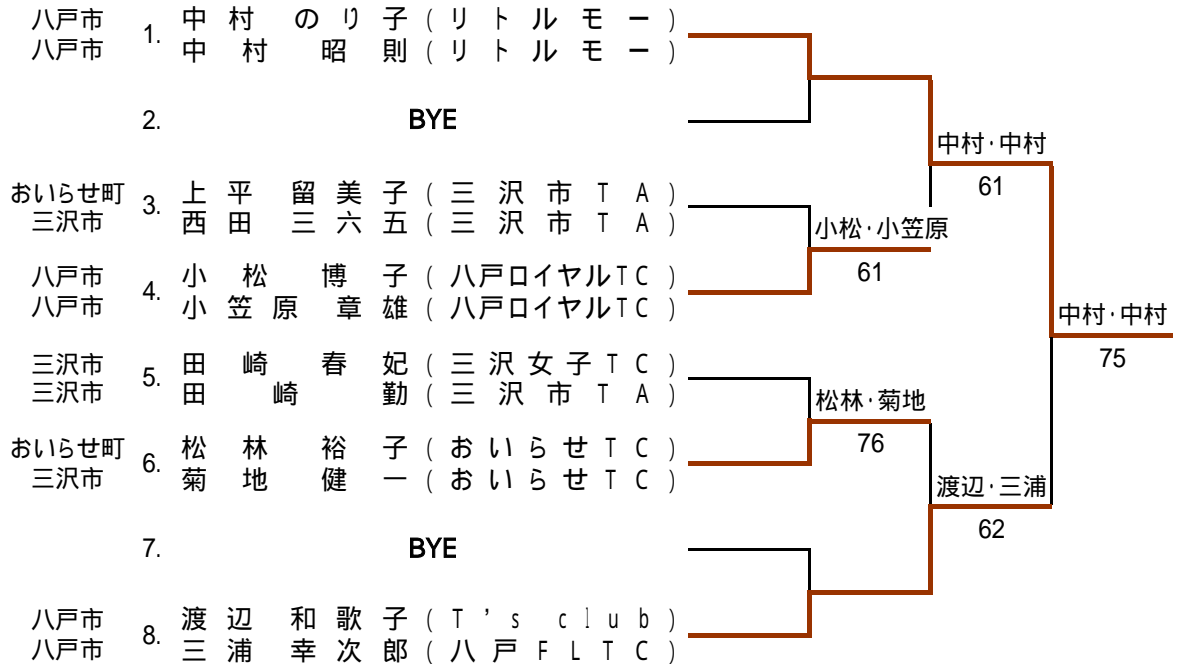

50歳代(Bグループ)