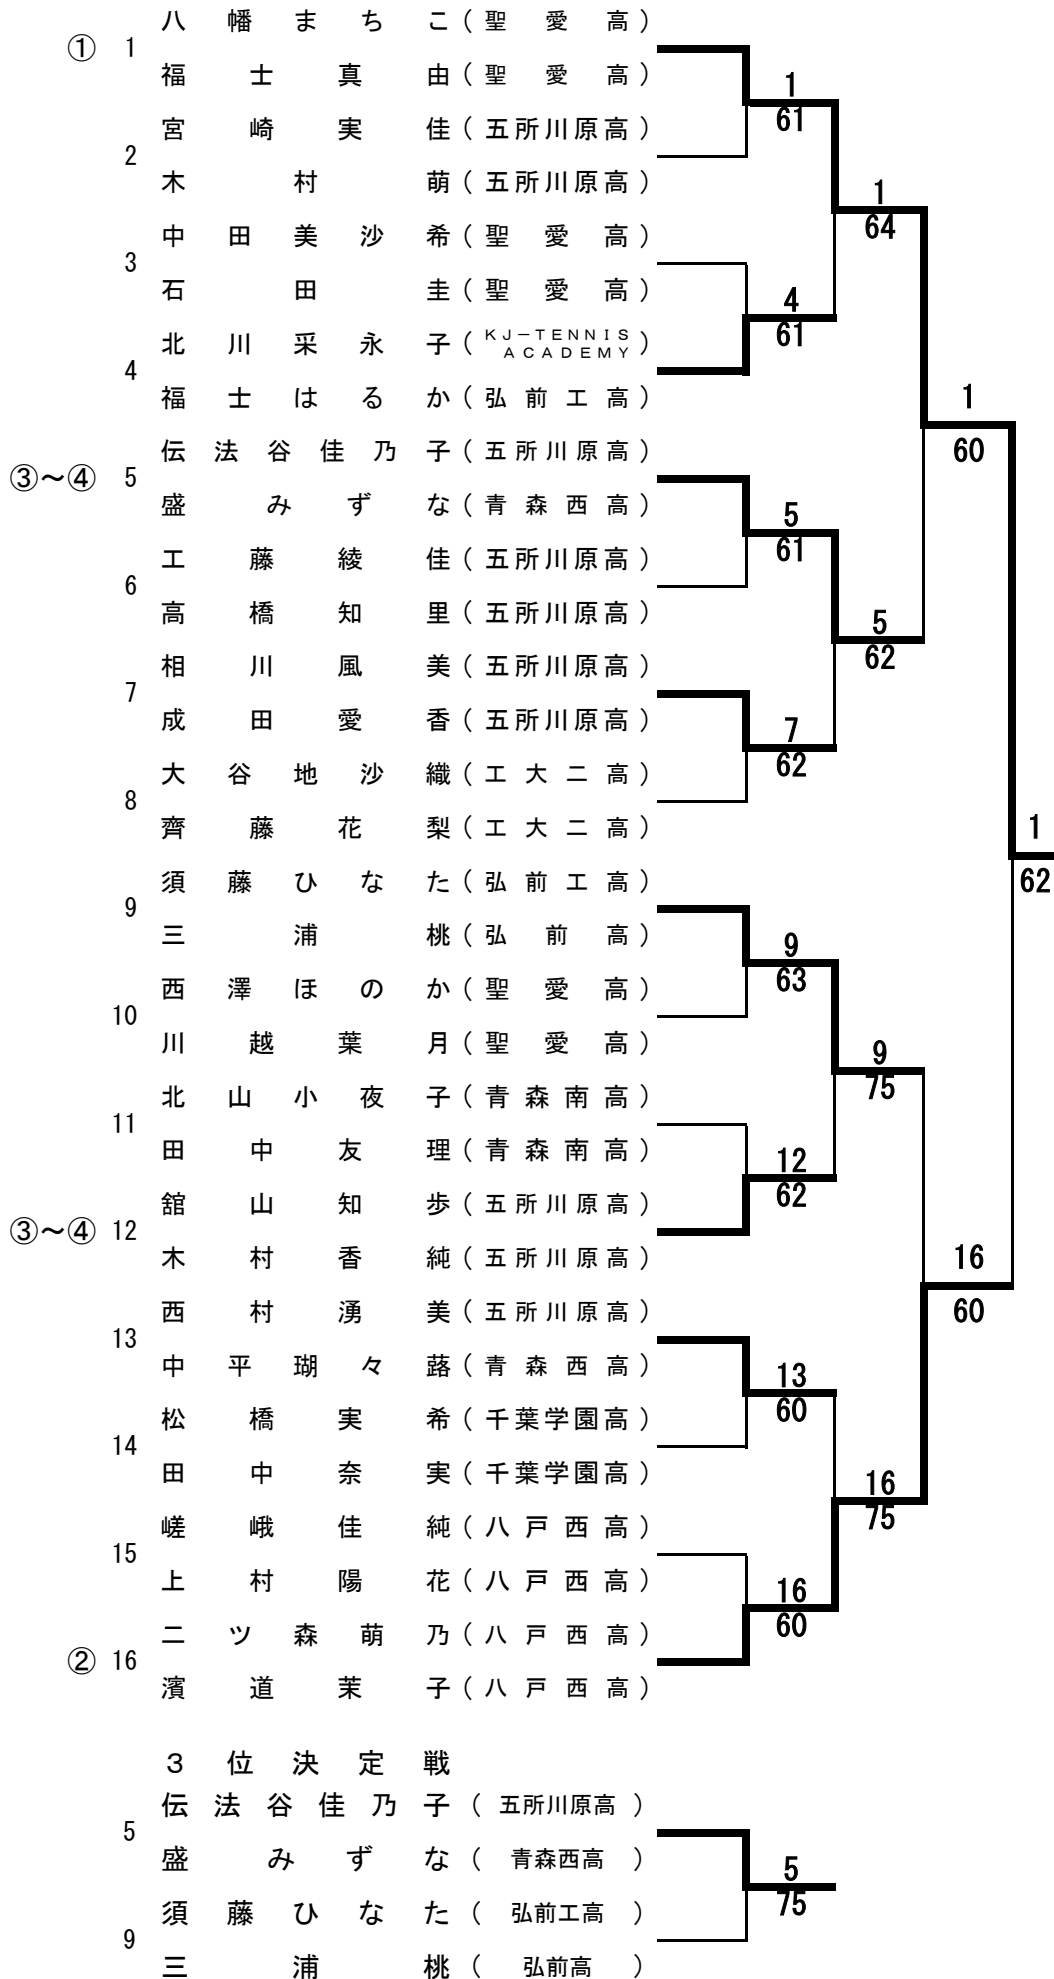

18歳以下男子ダブルス

①	1	館田飛希	(弘前高)			
		大溝奏佑	(弘前高)		1	
	2	角浜輝	(八戸北高)		63	
		杉澤昂輝	(八戸北高)			1
③~④	3	船橋孝大	(工大二高)		63	
		佐藤雅哉	(工大二高)		3	
	4	木村類次	(青森工高)		62	
		熊谷柊也	(青森工高)			8
	5	相馬汰星	(東奥義塾高)			75
		三上由来	(東奥義塾高)		5	
	6	工藤弘貴	(聖愛高)		61	
		太田零士	(聖愛高)			8
③~④	7	中村駿希	(八戸高)			75
		漆坂裕吾	(八戸高)		8	
	8	奈良広太	(青森西高)		64	
		蝦名昂太	(青森西高)			12
	9	高橋玖大	(五所川原高)			75
		相馬悠太	(木造高)		10	
	10	矢ヶ崎司	(八戸高)		63	
		岡田遼	(八戸高)			12
	11	田澤健太	(聖愛高)		64	
		前田孟	(聖愛高)		12	
	12	吉田和真	(八戸西高)		62	
		高宮京佑	(八戸西高)			12
③~④	13	成田琉太郎	(青森工高)			64
		梨田健	(青森工高)		13	
	14	澤田大輝	(八戸西高)		w. o	
		安藤聖河	(八戸西高)			16
	15	小田祐輔	(青森商高)		64	
		倉内優	(青森商高)		16	
②	16	若林和哉	(八戸北高)		76(5)	
		浅水祐樹	(八戸北高)			
3位決定戦						
16	1	館田飛希	(弘前高)			
		大溝奏佑	(弘前高)		16	
		若林和哉	(八戸北高)		62	
		浅水祐樹	(八戸北高)			

18歳以下男子ダブルス予選

18歳以下女子ダブルス本戦

18歳以下女子ダブルス予選