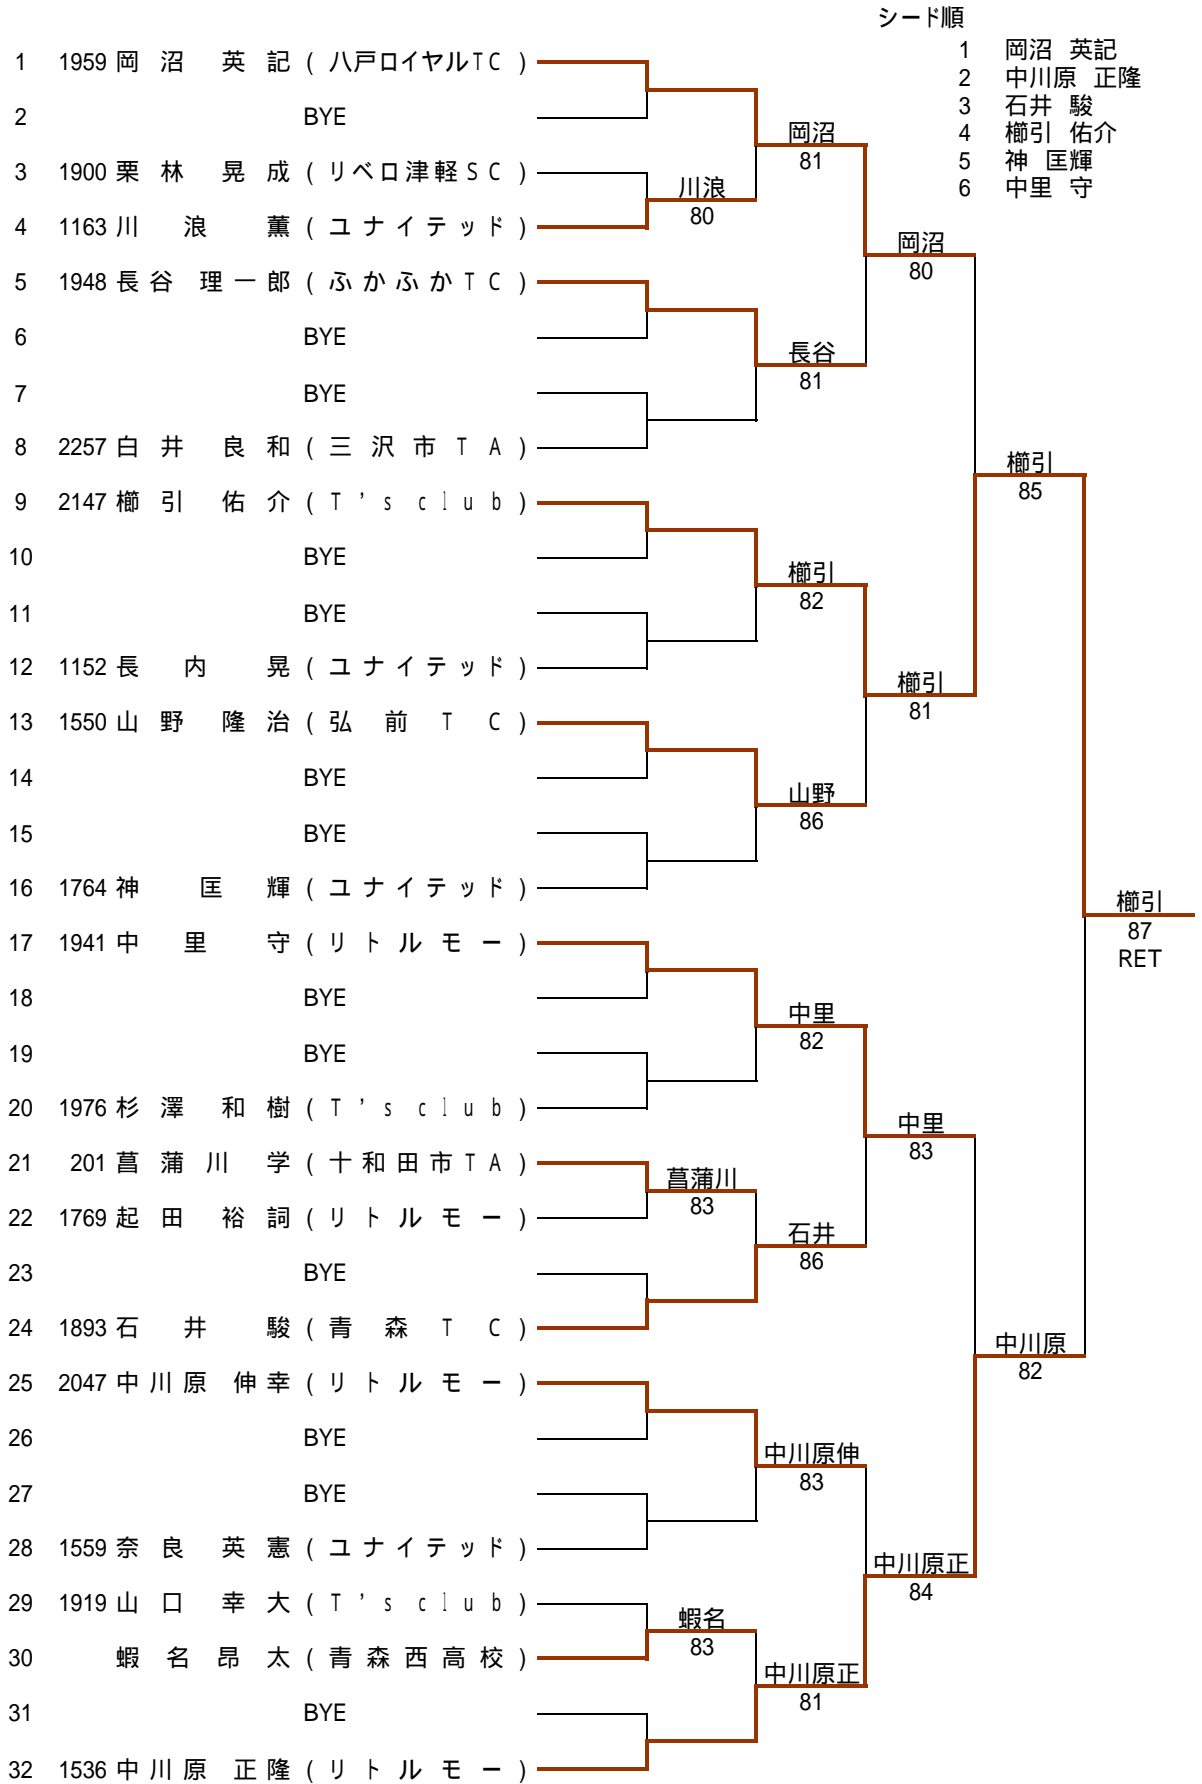

# 一般男子A級本戦

## 一般女子A級本戦

	氏名・所属	1	2	3	4	勝敗	順位
1	1591 横浜 利映 (十和田市T A)		18	48	81	1-2	3
2	934 須藤 由美 (リトルモ-)	81		84	81	3-0	1
3	2013 掃部 和姫 (リトルモ-)	84	48		84	2-1	2
4	254 石井 望 (青森T C)	18	18	48		0-3	4

### 試合順

1R 1-2 3-4

2R 1-3 2-4

3R 1-4 2-3

### 試合順

1R 1-2

2R 2-3

3R 1-3