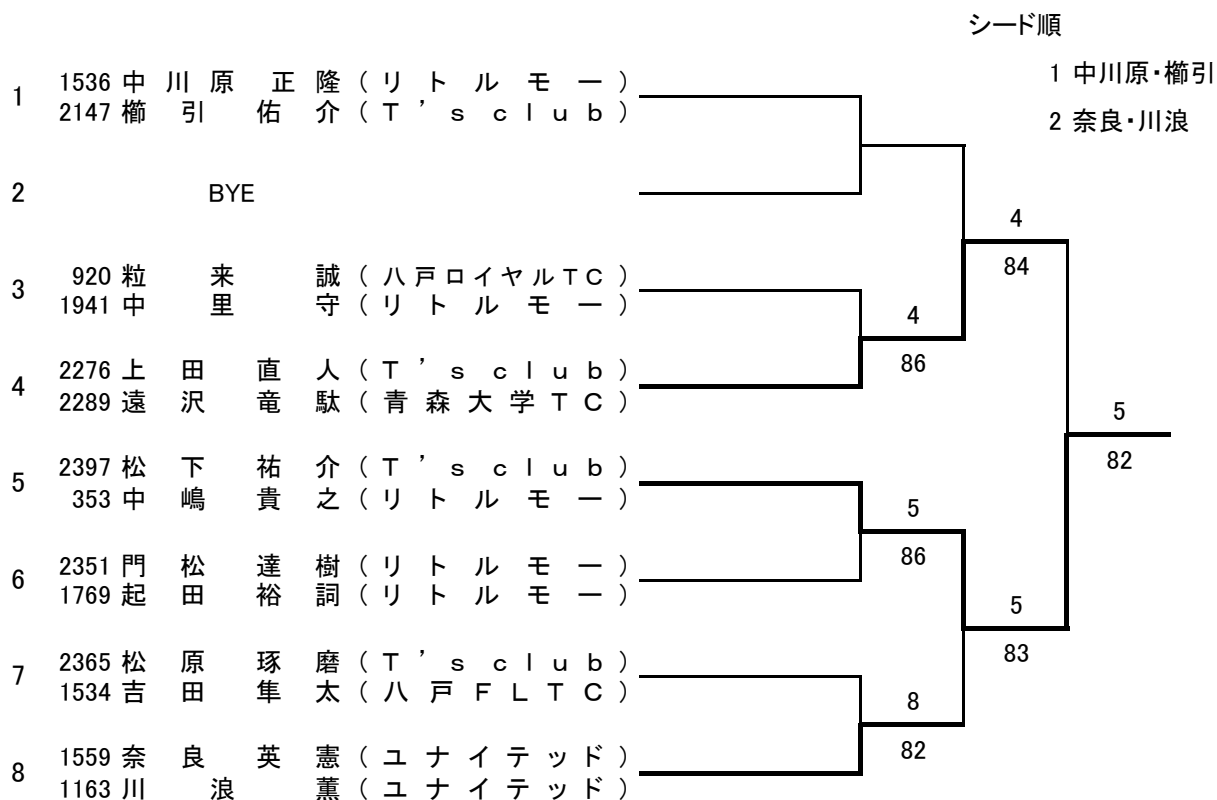

一般男子B級本戦

ベテラン男子45歳以上本戦

平成28年12月11日(日)

青森市・マエダアリーナ(サブ)

一般女子A級本戦

ベテラン女子40歳以上本戦

主催 青森県テニス協会
協賛 ブリヂストンスポーツセールスジャパン株式会社
主管 青森県テニス協会行事運営委員会

一般男子A級