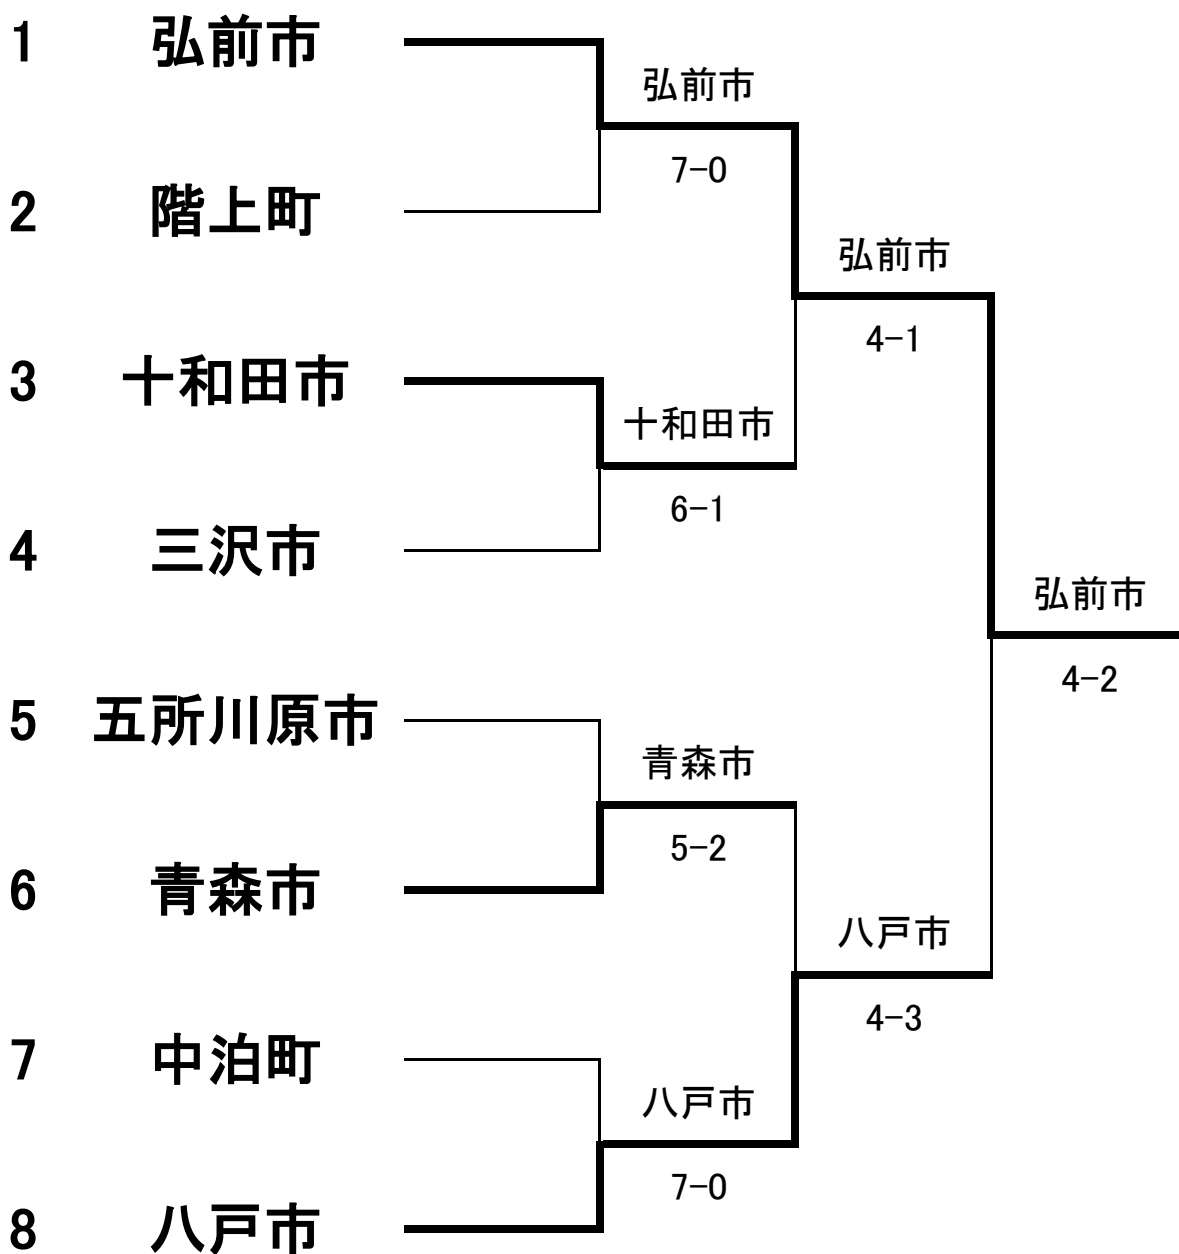

参加選手名簿

青森市	監督	木村 智彦				
	一般男子	2084	川 越 史	2032	三 浦 直 樹	蝦 名 昂 太
	一般女子	2090	濱 谷 菜 緒	2034	朴 芝 仙	盛 み ず な
	ベテラン I 部男子	210	菅 倫 存	172	千 葉 健 夫	
	ベテラン I 部女子	1612	水 口 和 泉	1698	舘 田 綾 子	
	ベテラン II 部男子	179	羽 場 隆 夫	84	木 村 智 彦	

八戸市	監督	三浦 幸次郎				
	一般男子	1536	中 川 原 正 隆	353	中 嶋 貴 之	2397 松 下 祐 介
	一般女子	1955	麻 里 淳 子	2221	市 沢 淳 美	
	ベテラン I 部男子	978	藤 原 公 浩	920	粒 来 誠	
	ベテラン I 部女子	1798	川 井 望 美	935	高 橋 郁 子	
	ベテラン II 部男子	879	竹 下 二 生	1325	円 子 真 治	913 三 浦 幸 次 郎

弘前市	監督	長内 佑樹				
	一般男子	2255	長 内 佑 樹	2031	三 上 大 介	栗 林 晃 成
	一般女子	2319	北 川 果 央 子	2282	三 上 さ ゆ り	新 川 裕 里
	ベテラン I 部男子	2148	李 永 俊	837	北 川 康 治	
	ベテラン I 部女子	819	福 士 令 子	181	福 原 志 津	新 川 以 智 子
	ベテラン II 部男子	693	西 谷 昌 彦	664	佐 々 木 隆 治	

五所川原市	監督	角田 豊				
	一般男子	2147	櫛 引 佑 介	2324	工 藤 央 達	1163 川 浪 薫
	一般女子	254	石 井 望	2373	朝 倉 み な み	2374 太 田 華 椰
	ベテラン I 部男子	367	青 山 昌 人	2398	下 山 拓 生	
	ベテラン I 部女子	1857	千 葉 由 美	1717	久 慈 智 子	
	ベテラン II 部男子	1157	角 田 豊	1599	黒 滝 浩 史	

十和田市	監督	中田 茂				
	一般男子	2377	門 脇 拓 馬	2378	木 村 拓 馬	201 葛 蒲 川 学
	一般女子	1591	横 浜 利 映	2042	花 田 成 美	
	ベテラン I 部男子	455	中 嶋 正 博	1336	小 笠 原 淳	
	ベテラン I 部女子	1358	田 中 寛 子	2211	鹿 島 育 子	
	ベテラン II 部男子	1367	野 月 涉	1371	母 良 田 篤 夫	

三沢市	監督	鈴木 克彦				
	一般男子	2301	石 塚 淳	1296	吉 田 則 之	1769 起 田 裕 詞
	一般女子	2243	出 口 久 美 子	2405	小 川 礼 子	2244 太 田 亨 子
	ベテラン I 部男子	447	鈴 木 克 彦	1382	和 田 毅	
	ベテラン I 部女子	1252	入 谷 洋 子	1268	近 藤 え つ 子	
	ベテラン II 部男子	1277	田 中 登	1288	南 英 文	

階上町	監督	永洞 健				
	一般男子	1941	中 里 守	2365	松 原 琢 磨	2065 瀬 戸 章 介
	一般女子	1915	川 村 由 紀 子	2008	丸 山 恭 子	1688 中 嶋 亜 希 子
	ベテラン I 部男子	937	野 々 口 宏 樹	2232	古 里 淳 一	1957 永 洞 健
	ベテラン I 部女子	930	澤 口 敏 子	1686	渡 辺 和 佳 子	
	ベテラン II 部男子	929	澤 口 邦 夫	2044	小 笠 原 章 雄	

中泊町	監督	奈良 英憲				
	一般男子	1493	山 本 涉	1764	神 匡 輝	1559 奈 良 英 憲
	一般女子		古 川 紗 矢 香		工 藤 り お	八 木 橋 ま み
	ベテラン I 部男子	2134	秋 庭 和 幸	1242	原 雄 策	
	ベテラン I 部女子	1105	羽 賀 由 美 子	1987	蒔 苗 悦 子	
	ベテラン II 部男子	1097	小 玉 正 志	1683	原 田 和 紀