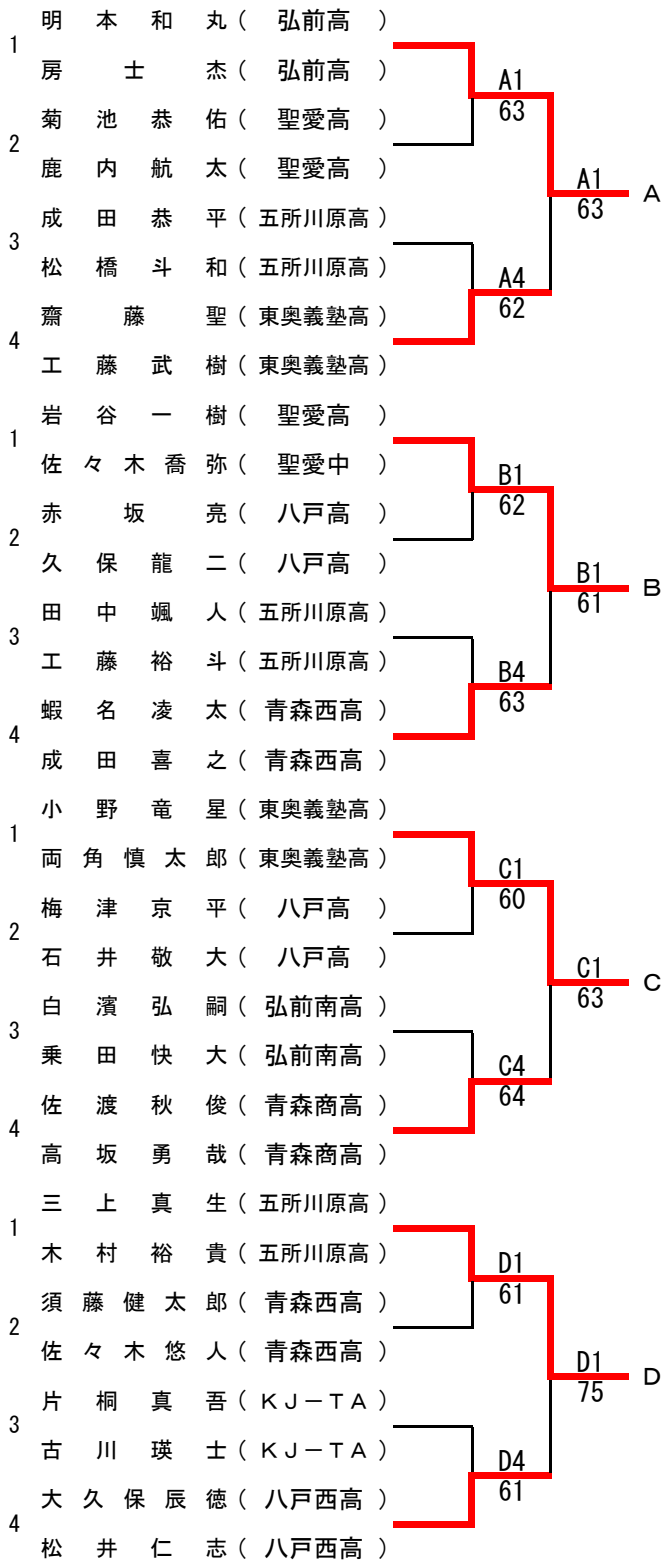

平成29年度

青森県室内ダブルス選手権大会  
兼第33回東北インドアテニス選手権大会  
(ブリヂストンカップ) 青森県予選会

# 大会結果

期 日	平成29年12月 9日 (土) 男子予選 平成29年12月10日 (日) 男子本戦 平成29年12月16日 (土) 女子予選 平成29年12月17日 (日) 女子本戦
会 場	マエダ (青い森) アリーナ
主 催	青 森 県 テ ニ ス 協 会
協 賛	ブリヂストンスポーツセールスジャパン株式会社
主 管	青森県テニス協会ジュニア委員会

# 18歳以下男子ダブルス

18歳以下男子ダブルス予選

# 18歳以下女子ダブルス本戦

18歳以下女子ダブルス予選

1	岡本 瑠花 (青森西高)			
	三橋 佳奈 (青森西高)		A1	
2	松村 和奏 (千葉学園高)	63		
	留目 千 (千葉学園高)		A1	
3	安田 千那望 (五所川原高)		62	A
	前田 萌々 (五所川原高)		A3	
4	長谷川 怜美 (三沢高)	63		
	石川 凜 (三沢高)			
1	田中 玲衣 (八戸西高)			
	浜中 楓佳 (八戸西高)		B1	
2	徳田 芽依 (木造高)	60		
	古川 菜々子 (木造高)		B1	
3	青柳 真紗輝 (弘前南高)		61	B
	斎藤 杏 (弘前南高)		B3	
4	真石 菜生 (八戸北高)	62		
	若松 千奈里 (八戸北高)			
1	下山 茉夕 (弘前中央高)			
	徳田 心 (弘前中央高)		C1	
2	田中 さくら (弘前高)	63		
	鈴木 乙葉 (弘前高)		C1	
3	植田 涼花 (青森南高)		64	C
	依田 彩 (青森南高)		C4	
4	小山内 夢杏 (弘前工高)	75		
	村田 葉純 (弘前工高)			
1	小山内 明純 (木造高)			
	葛西 滯 (木造高)		D1	
2	田名部 真央 (八戸西高)	63		
	下村 結乃 (八戸西高)		D1	
3	佐藤 花美 (聖愛中)		62	D
	吹田 藍里 (聖愛中)		D4	
4	竹内 菜々子 (弘前高)	61		
	千葉 ひなた (弘前高)			