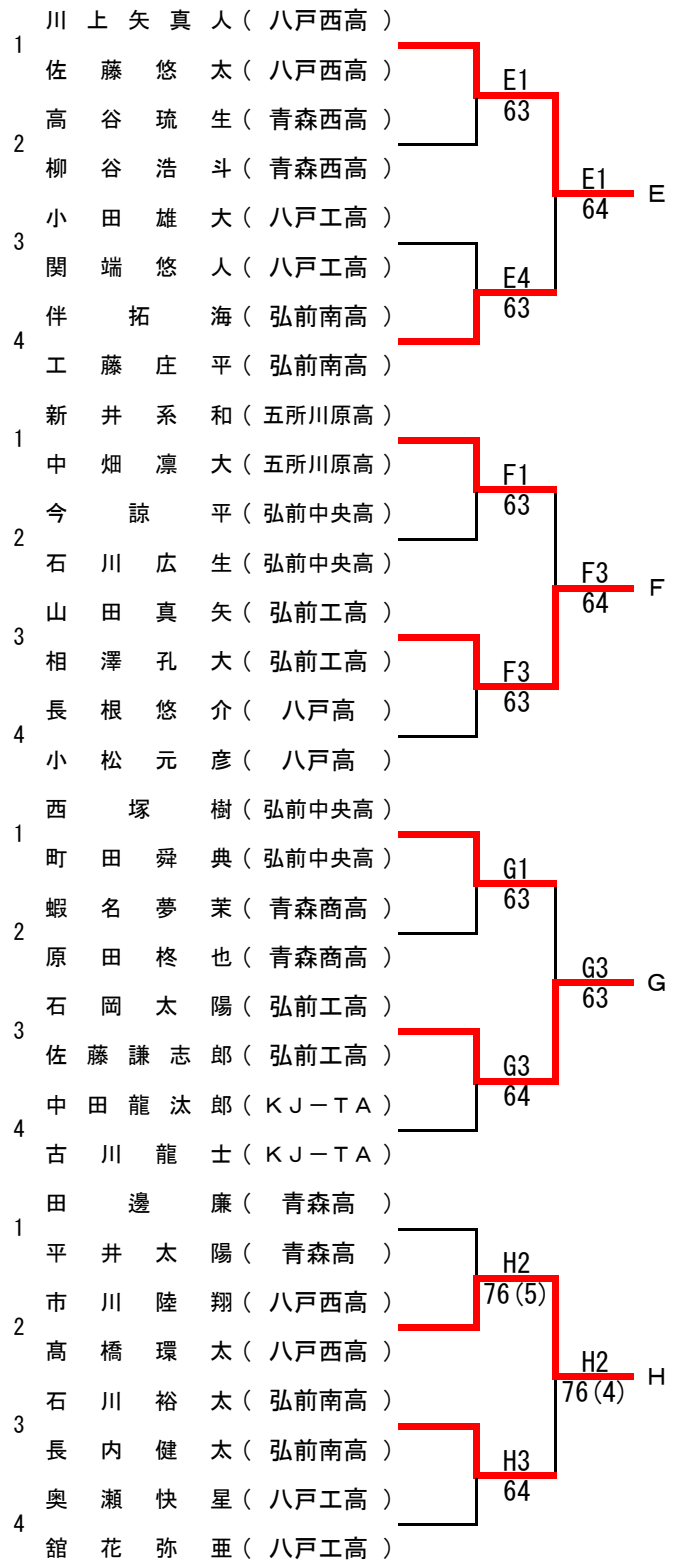

平成29年度

青森県室内ダブルス選手権大会  
兼第33回東北インドアテニス選手権大会  
(ブリヂストンカップ) 青森県予選会

# 大会結果

期 日	平成29年12月 9日 (土) 男子予選 平成29年12月10日 (日) 男子本戦 平成29年12月16日 (土) 女子予選 平成29年12月17日 (日) 女子本戦
会 場	マエダ (青い森) アリーナ
主 催	青 森 県 テ ニ ス 協 会
協 賛	ブリヂストンスポーツセールスジャパン株式会社
主 管	青森県テニス協会ジュニア委員会

# 18歳以下男子ダブルス

18歳以下男子ダブルス予選

# 18歳以下女子ダブルス本戦

18歳以下女子ダブルス予選

1	岡本 瑠花 (青森西高)			
	三橋 佳奈 (青森西高)		A1	
2	松村 和奏 (千葉学園高)	63		
	留目 千 (千葉学園高)		A1	
3	安田 千那望 (五所川原高)		62	A
	前田 萌々 (五所川原高)		A3	
4	長谷川 怜美 (三沢高)	63		
	石川 凜 (三沢高)			
1	田中 玲衣 (八戸西高)			
	浜中 楓佳 (八戸西高)		B1	
2	徳田 芽依 (木造高)	60		
	古川 菜々子 (木造高)		B1	
3	青柳 真紗輝 (弘前南高)		61	B
	斎藤 杏 (弘前南高)		B3	
4	真石 菜生 (八戸北高)	62		
	若松 千奈里 (八戸北高)			
1	下山 茉夕 (弘前中央高)			
	徳田 心 (弘前中央高)		C1	
2	田中 さくら (弘前高)	63		
	鈴木 乙葉 (弘前高)		C1	
3	植田 涼花 (青森南高)		64	C
	依田 彩 (青森南高)		C4	
4	小山内 夢杏 (弘前工高)	75		
	村田 葉純 (弘前工高)			
1	小山内 明純 (木造高)			
	葛西 滯 (木造高)		D1	
2	田名部 真央 (八戸西高)	63		
	下村 結乃 (八戸西高)		D1	
3	佐藤 花美 (聖愛中)		62	D
	吹田 藍里 (聖愛中)		D4	
4	竹内 菜々子 (弘前高)	61		
	千葉 ひなた (弘前高)			