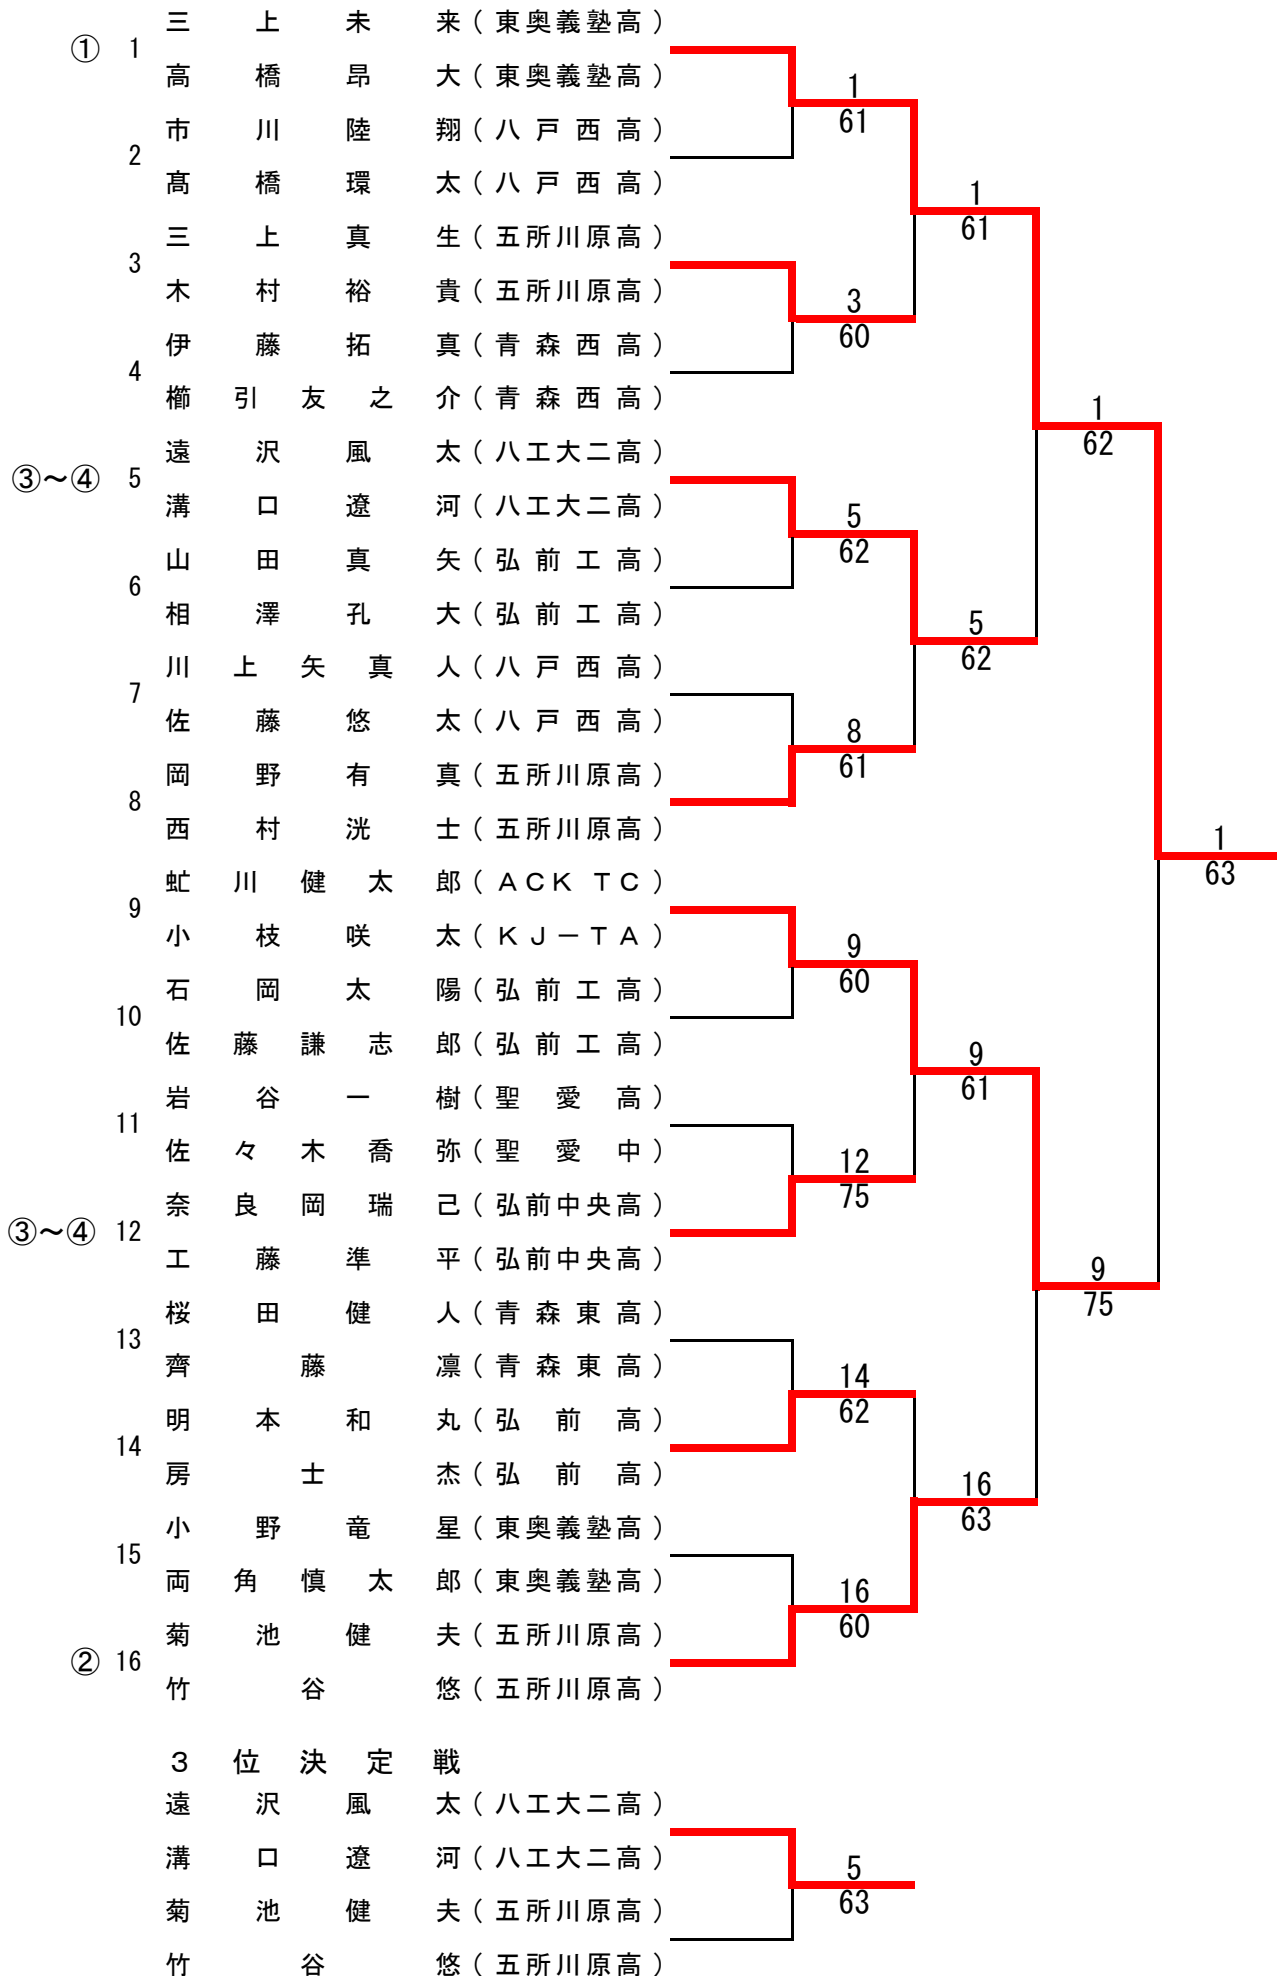

平成29年度

青森県室内ダブルス選手権大会  
兼第33回東北インドアテニス選手権大会  
(ブリヂストンカップ) 青森県予選会

# 大会結果

期 日	平成29年12月 9日 (土) 男子予選 平成29年12月10日 (日) 男子本戦 平成29年12月16日 (土) 女子予選 平成29年12月17日 (日) 女子本戦
会 場	マエダ (青い森) アリーナ
主 催	青 森 県 テ ニ ス 協 会
協 賛	ブリヂストンスポーツセールスジャパン株式会社
主 管	青森県テニス協会ジュニア委員会

# 18歳以下男子ダブルス

18歳以下男子ダブルス予選

# 18歳以下女子ダブルス本戦

18歳以下女子ダブルス予選

1	岡本 瑠花 (青森西高)			
	三橋 佳奈 (青森西高)		A1	
2	松村 和奏 (千葉学園高)	63		
	留目 千 (千葉学園高)		A1	
3	安田 千那望 (五所川原高)		62	A
	前田 萌々 (五所川原高)		A3	
4	長谷川 怜美 (三沢高)	63		
	石川 凜 (三沢高)			
1	田中 玲衣 (八戸西高)			
	浜中 楓佳 (八戸西高)		B1	
2	徳田 芽依 (木造高)	60		
	古川 菜々子 (木造高)		B1	
3	青柳 真紗輝 (弘前南高)		61	B
	斎藤 杏 (弘前南高)		B3	
4	真石 菜生 (八戸北高)	62		
	若松 千奈里 (八戸北高)			
1	下山 茉夕 (弘前中央高)			
	徳田 心 (弘前中央高)		C1	
2	田中 さくら (弘前高)	63		
	鈴木 乙葉 (弘前高)		C1	
3	植田 涼花 (青森南高)		64	C
	依田 彩 (青森南高)		C4	
4	小山内 夢杏 (弘前工高)	75		
	村田 葉純 (弘前工高)			
1	小山内 明純 (木造高)			
	葛西 滯 (木造高)		D1	
2	田名部 真央 (八戸西高)	63		
	下村 結乃 (八戸西高)		D1	
3	佐藤 花美 (聖愛中)		62	D
	吹田 藍里 (聖愛中)		D4	
4	竹内 菜々子 (弘前高)	61		
	千葉 ひなた (弘前高)			