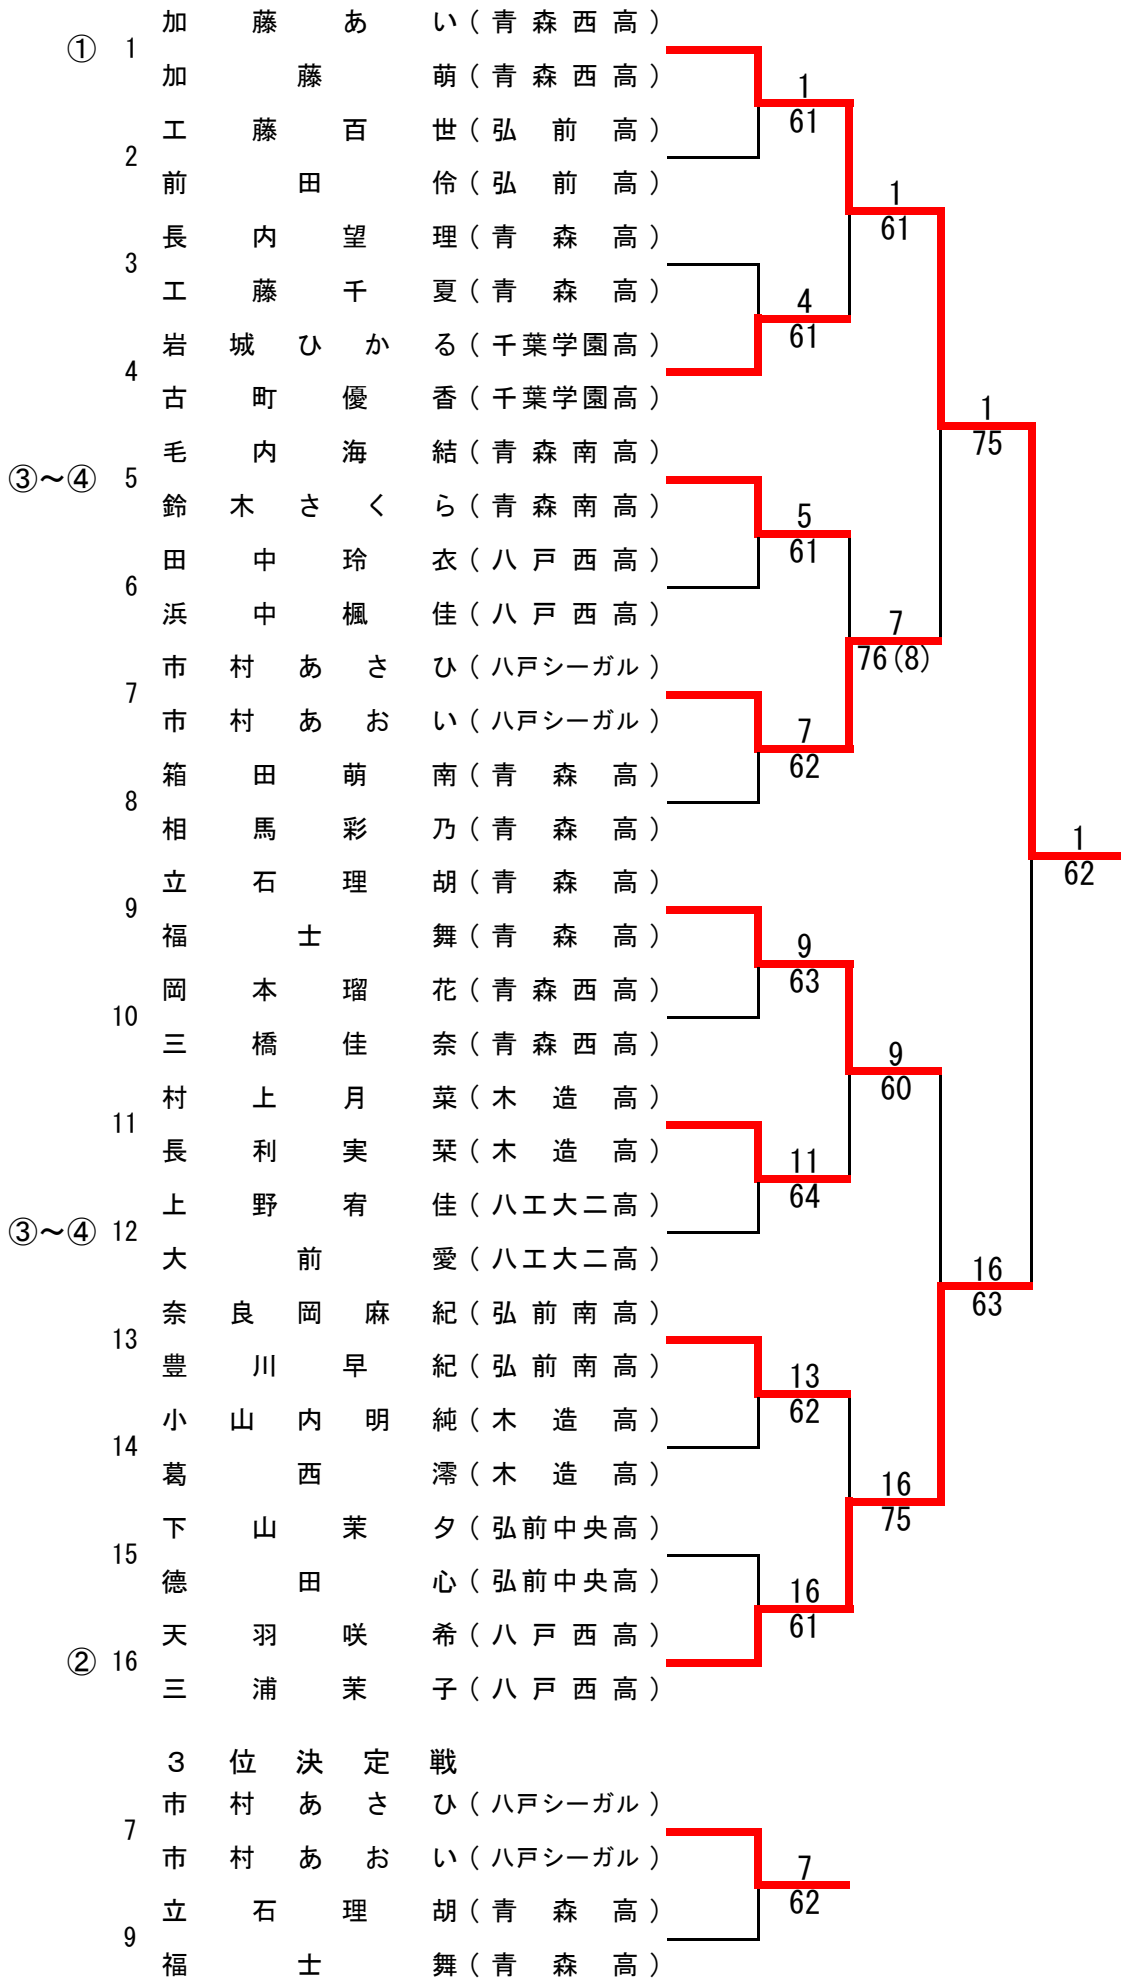

平成29年度

青森県室内ダブルス選手権大会  
兼第33回東北インドアテニス選手権大会  
(ブリヂストンカップ) 青森県予選会

# 大会結果

期 日	平成29年12月 9日 (土) 男子予選 平成29年12月10日 (日) 男子本戦 平成29年12月16日 (土) 女子予選 平成29年12月17日 (日) 女子本戦
会 場	マエダ (青い森) アリーナ
主 催	青 森 県 テ ニ ス 協 会
協 賛	ブリヂストンスポーツセールスジャパン株式会社
主 管	青森県テニス協会ジュニア委員会

# 18歳以下男子ダブルス

18歳以下男子ダブルス予選

# 18歳以下女子ダブルス本戦

18歳以下女子ダブルス予選

1	岡本 瑠花 (青森西高)			
	三橋 佳奈 (青森西高)		A1	
2	松村 和奏 (千葉学園高)	63		
	留目 千 (千葉学園高)		A1	
3	安田 千那望 (五所川原高)		62	A
	前田 萌々 (五所川原高)		A3	
4	長谷川 怜美 (三沢高)	63		
	石川 凜 (三沢高)			
1	田中 玲衣 (八戸西高)			
	浜中 楓佳 (八戸西高)		B1	
2	徳田 芽依 (木造高)	60		
	古川 菜々子 (木造高)		B1	
3	青柳 真紗輝 (弘前南高)		61	B
	斎藤 杏 (弘前南高)		B3	
4	真石 菜生 (八戸北高)	62		
	若松 千奈里 (八戸北高)			
1	下山 茉夕 (弘前中央高)			
	徳田 心 (弘前中央高)		C1	
2	田中 さくら (弘前高)	63		
	鈴木 乙葉 (弘前高)		C1	
3	植田 涼花 (青森南高)		64	C
	依田 彩 (青森南高)		C4	
4	小山内 夢杏 (弘前工高)	75		
	村田 葉純 (弘前工高)			
1	小山内 明純 (木造高)			
	葛西 滯 (木造高)		D1	
2	田名部 真央 (八戸西高)	63		
	下村 結乃 (八戸西高)		D1	
3	佐藤 花美 (聖愛中)		62	D
	吹田 藍里 (聖愛中)		D4	
4	竹内 菜々子 (弘前高)	61		
	千葉 ひなた (弘前高)			