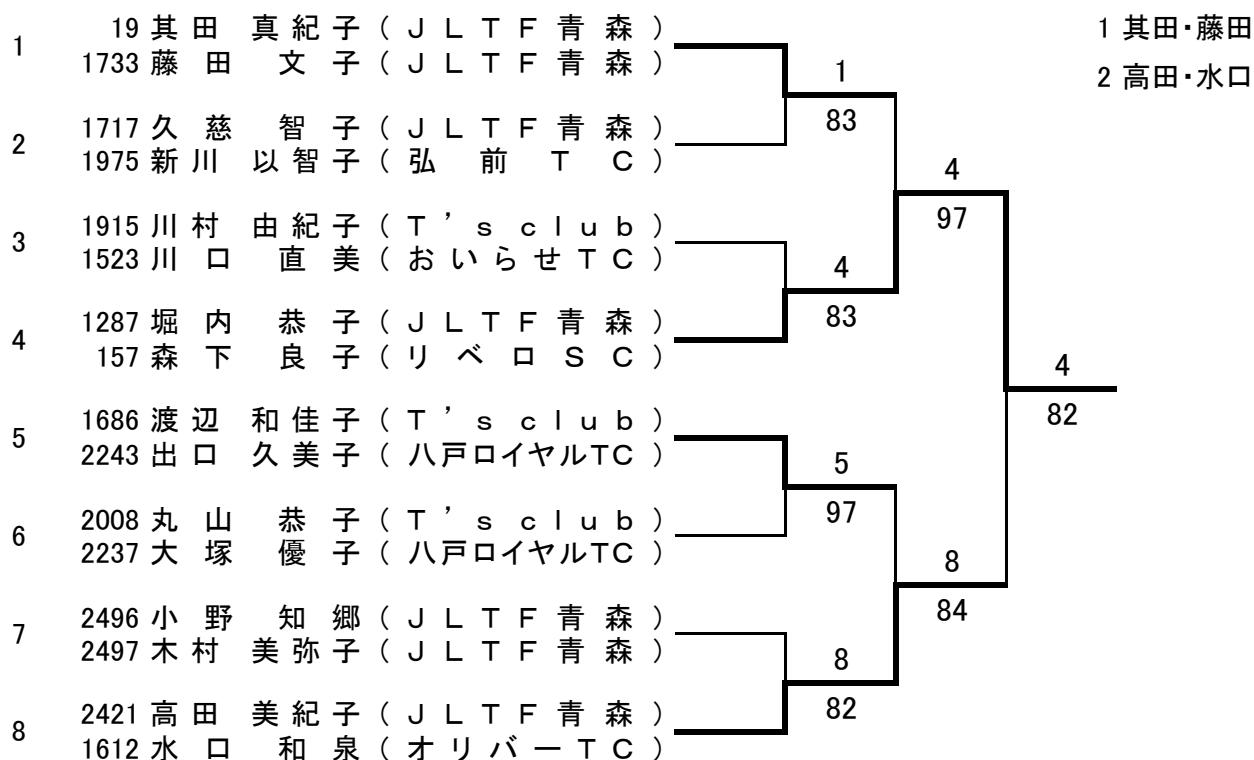

ベテラン女子40歳以上

シード順