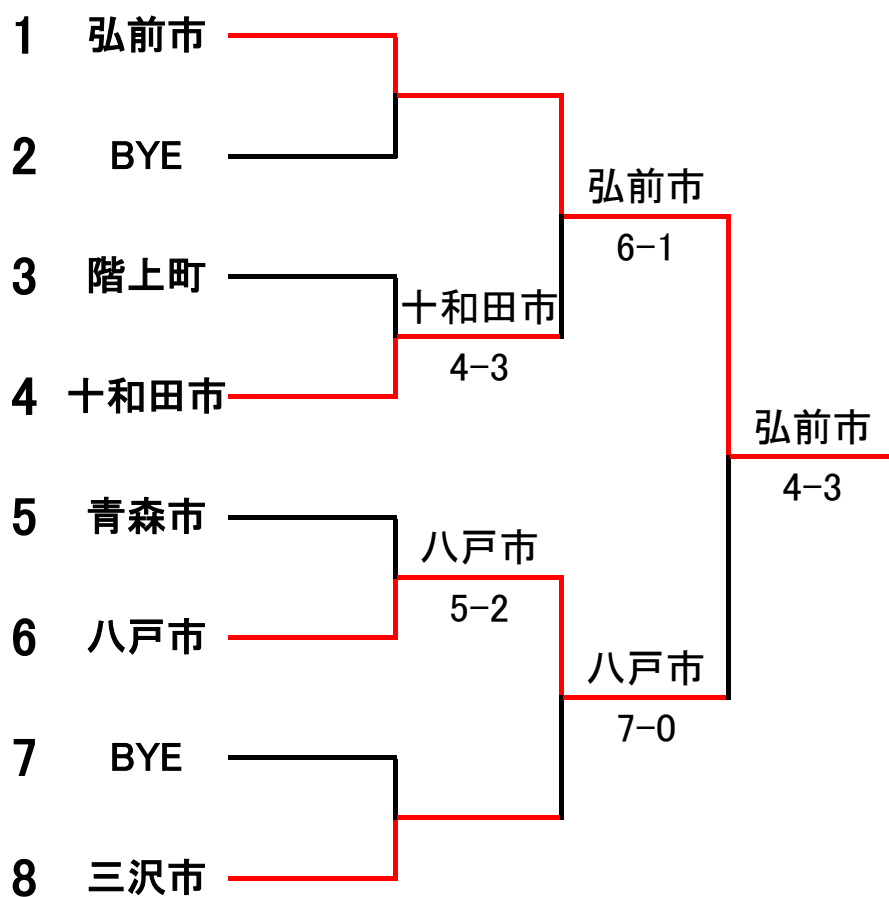

3・4位決定戦

5・6位決定戦

2・3位決定戦