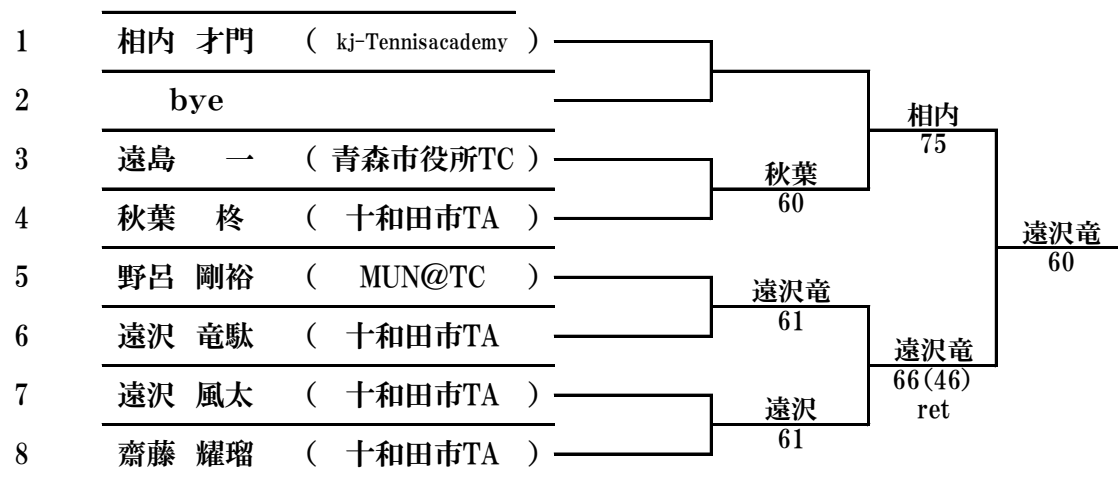

一般男子A級

本戦トーナメント

1シード 上田 直人

2シード 中原 陽

コンソレーション

ベテラン男子35歳以上

本戦リーグ

※日本マスターズ選考会