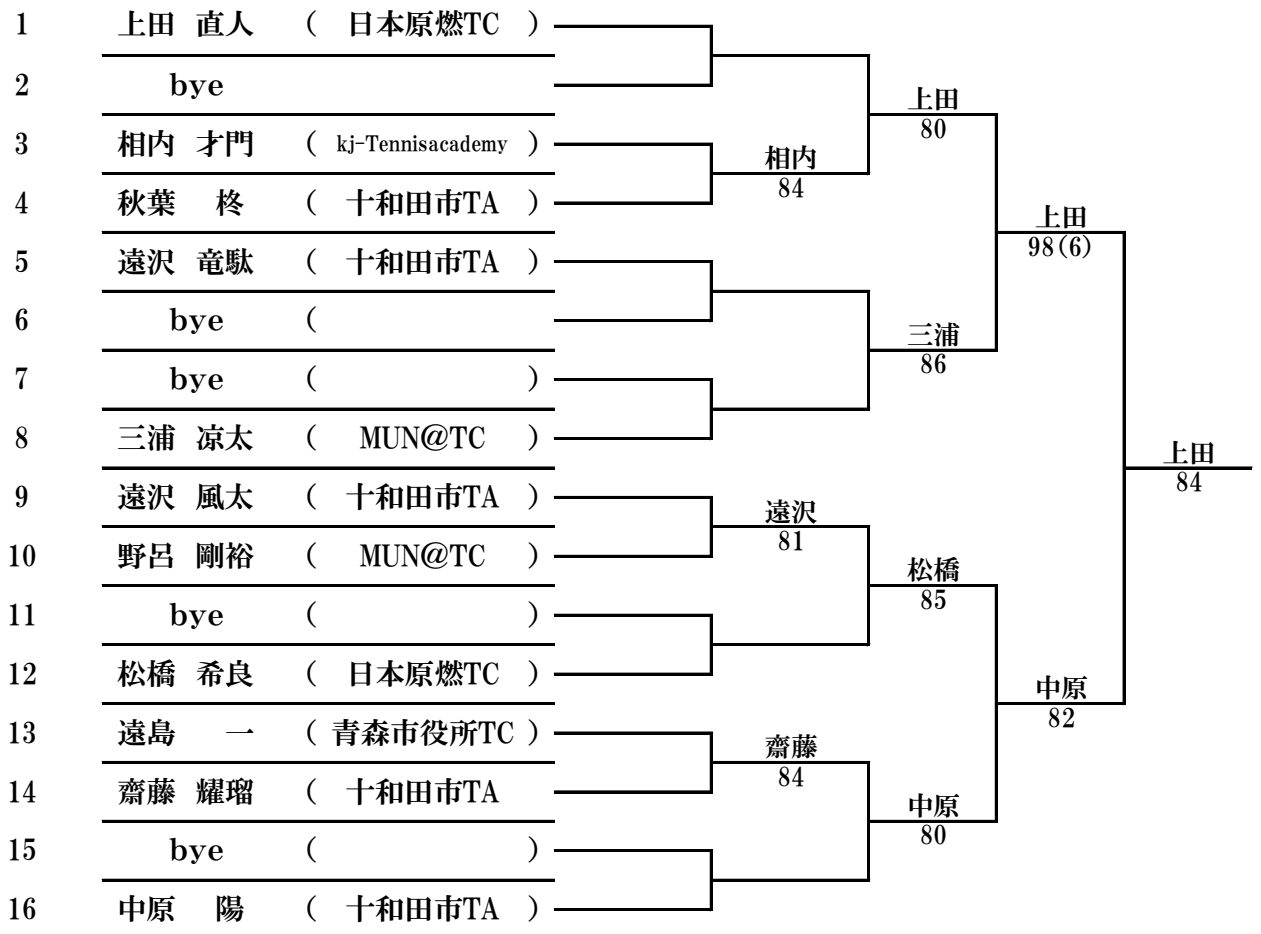

一般男子A級

本戦トーナメント

1シード 上田 直人

2シード 中原 陽

コンソレーション

ベテラン男子35歳以上

本戦リーグ

※日本マスターズ選考会